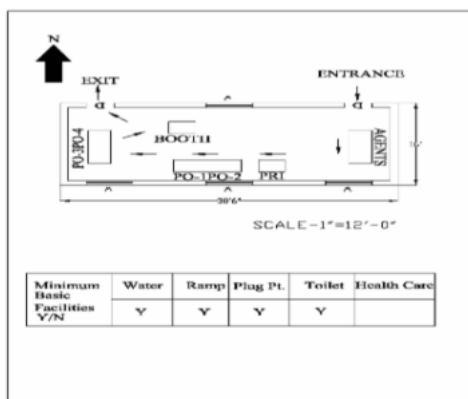

নির্বাচক নিবন্ধন আধিকারিকের স্বাক্ষর

Nazri Naksha

Google Map View

Polling Station Building Front View

Polling Station Front View

Cad View

Key MAP View

1 নাম : মজিবুর রহমান পিতার নাম : কালি মহম্মদ বাড়ির নং : n0091 বয়স : 33 লিঙ্গ : পুরুষ	ZMU1340322 ফটো উপলব্ধ	2 নাম : রহিমা বিবি স্বামীর নাম : উজির আলি বাড়ির নং : n0091 বয়স : 38 লিঙ্গ : মহিলা	CKS3444270 ফটো উপলব্ধ	3 নাম : মাতুয়ারা বিবি স্বামীর নাম : সারিকুল ইসলাম বাড়ির নং : n0085 বয়স : 31 লিঙ্গ : মহিলা	ZMU1462944 ফটো উপলব্ধ
4 নাম : সাবিনা বিবি স্বামীর নাম : ফারুক আলি বাড়ির নং : n0085 বয়স : 42 লিঙ্গ : মহিলা	CKS3030855 ফটো উপলব্ধ	5 নাম : সাহানারা স্বামীর নাম : এসলাম আলি বাড়ির নং : n0069 বয়স : 53 লিঙ্গ : মহিলা	WB/07/049/597180 ফটো উপলব্ধ	6 নাম : মহকী স্বামীর নাম : সাইফুদ্দিন আলি বাড়ির নং : n0069 বয়স : 86 লিঙ্গ : মহিলা	CKS3342359 ফটো উপলব্ধ
7 নাম : আবু তাহির আলি পিতার নাম : হোসেন কয়েসুদ্দিন আলি বাড়ির নং : n0068 বয়স : 37 লিঙ্গ : পুরুষ	ZMU1150143 ফটো উপলব্ধ	8 নাম : রোফিনা বিবি স্বামীর নাম : সায়েদ আলি বাড়ির নং : n0068 বয়স : 37 লিঙ্গ : মহিলা	CKS3493251 ফটো উপলব্ধ	9 নাম : সায়েদ আলি পিতার নাম : কয়েশ আলি বাড়ির নং : n0068 বয়স : 42 লিঙ্গ : পুরুষ	CKS3030327 ফটো উপলব্ধ
10 নাম : খলোসা স্বামীর নাম : কয়েসুদ্দিন আলি বাড়ির নং : n0068 বয়স : 66 লিঙ্গ : মহিলা	WB/07/049/363146 ফটো উপলব্ধ	11 নাম : সেমি খাতুন স্বামীর নাম : আরশ কালম আজাদ বাড়ির নং : n0092 বয়স : 30 লিঙ্গ : মহিলা	ZMU1463041 ফটো উপলব্ধ	12 নাম : সাদ্দাম হোসেন পিতার নাম : মোজাফফর হোসেন বাড়ির নং : n0092 বয়স : 33 লিঙ্গ : পুরুষ	ZMU1150333 ফটো উপলব্ধ
13 নাম : ফেরদৌশি লিপি স্বামীর নাম : রাইসুদ্দিন মিয়া বাড়ির নং : n0096 বয়স : 42 লিঙ্গ : মহিলা	CKS3028842 ফটো উপলব্ধ	14 নাম : রেজাউল করিম পিতার নাম : আকিমুদ্দিন বাড়ির নং : n0096 বয়স : 56 লিঙ্গ : পুরুষ	CKS3342292 ফটো উপলব্ধ	15 নাম : হামেদা বেওয়া স্বামীর নাম : আকিমুদ্দিন বাড়ির নং : n0096 বয়স : 81 লিঙ্গ : মহিলা	CKS3342284 ফটো উপলব্ধ
16 নাম : তসলিমা খাতুন স্বামীর নাম : রুহুল আমিন বাড়ির নং : n0095 বয়স : 46 লিঙ্গ : মহিলা	CKS2068385 ফটো উপলব্ধ	17 নাম : সখিমা খাতুন পিতার নাম : ফাইজুদ্দিন আলি বাড়ির নং : n0077 বয়স : 32 লিঙ্গ : মহিলা	ZMU1462795 ফটো উপলব্ধ	18 নাম : কামাল হোসেন পিতার নাম : আলি ফাইজুদ্দিন বাড়ির নং : n0077 বয়স : 34 লিঙ্গ : পুরুষ	ZMU1150093 ফটো উপলব্ধ
19 নাম : নুরেশা স্বামীর নাম : ফাইজুদ্দিন আলি বাড়ির নং : n0077 বয়স : 66 লিঙ্গ : মহিলা	WB/07/049/363573 ফটো উপলব্ধ	20 নাম : ইব্রাহিম মিয়া মায়ের নাম : সামিলা বেওয়া বাড়ির নং : n0076 বয়স : 33 লিঙ্গ : পুরুষ	ZMU1339704 ফটো উপলব্ধ	21 নাম : রাহুল পিতার নাম : আলি হাবিবু রাসিদ বাড়ির নং : n0125 বয়স : 26 লিঙ্গ : পুরুষ	ZMU1852888 ফটো উপলব্ধ
22 নাম : বিউটি খাতুন পিতার নাম : রফিকুল ইসলাম বাড়ির নং : n0169 বয়স : 35 লিঙ্গ : মহিলা	ZMU1062009 ফটো উপলব্ধ	23 নাম : রবিউল পিতার নাম : কয়েসুদ্দিন বাড়ির নং : n0130 বয়স : 26 লিঙ্গ : পুরুষ	ZMU1852656 ফটো উপলব্ধ	24 নাম : জাইতুন খাতুন পিতার নাম : কয়েসুদ্দিন আলি বাড়ির নং : n0130 বয়স : 30 লিঙ্গ : মহিলা	ZMU1463165 ফটো উপলব্ধ
25 নাম : মানুয়ারা খাতুন পিতার নাম : কয়েসুদ্দিন আহমেদ বাড়ির নং : n0130 বয়স : 34 লিঙ্গ : মহিলা	ZMU1240126 ফটো উপলব্ধ	26 নাম : লালটু মিয়া পিতার নাম : কয়েসুদ্দিন আলি বাড়ির নং : n0130 বয়স : 33 লিঙ্গ : পুরুষ	ZMU1240282 ফটো উপলব্ধ	27 নাম : রংফুল বিবি স্বামীর নাম : কয়েশ উদ্দিন আলি বাড়ির নং : n0130 বয়স : 62 লিঙ্গ : মহিলা	WB/07/049/330529 ফটো উপলব্ধ
28 নাম : কয়েশ উদ্দিন আলি পিতার নাম : মোসলেম আলি বাড়ির নং : n0130 বয়স : 64 লিঙ্গ : পুরুষ	WB/07/049/330393 ফটো উপলব্ধ	29 নাম : মাসেদা বিবি স্বামীর নাম : মেরাজুল ইসলাম বাড়ির নং : n0128 বয়স : 31 লিঙ্গ : মহিলা	ZMU1463116 ফটো উপলব্ধ	30 নাম : আব্দুল জাব্বার পিতার নাম : আলম মিয়া বাড়ির নং : n0128 বয়স : 35 লিঙ্গ : পুরুষ	ZMU1150036 ফটো উপলব্ধ