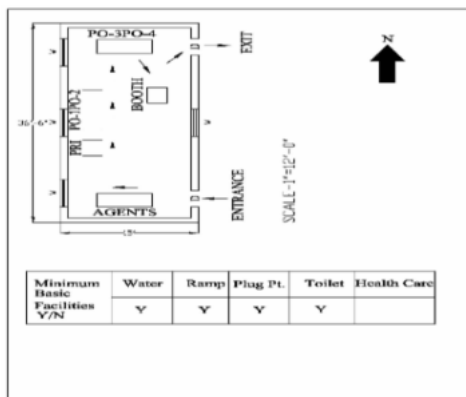

নির্বাচক নিবন্ধন আধিকারিকের স্বাক্ষর

Nazri Naksha

Google Map View

Polling Station Building Front View

Polling Station Front View

Cad View

Key MAP View

1 নাম : তানজিলা খাতুন স্বামীর নাম : সালেহুল হোসেন বাড়ির নং : n0021 বয়স : 31 লিঙ্গ : মহিলা	ZMU1463298 ফটো উপলব্ধ	2 নাম : সালেহুল বিবি স্বামীর নাম : মনসুর বাড়ির নং : n0106 বয়স : 65 লিঙ্গ : মহিলা	ZMU2176733 ফটো উপলব্ধ	3 নাম : শুকতারা বিবি স্বামীর নাম : আবু কালাম আজম বাড়ির নং : n0021 বয়স : 39 লিঙ্গ : মহিলা	ZMU1340421 ফটো উপলব্ধ
4 নাম : আবু কালাম আজম পিতার নাম : মনসুর আলি বাড়ির নং : n0021 বয়স : 34 লিঙ্গ : পুরুষ	ZMU1740919 ফটো উপলব্ধ	5 নাম : সুলেখা খাতুন স্বামীর নাম : আবু কালাম আজাদ বাড়ির নং : nং0021 বয়স : 28 লিঙ্গ : মহিলা	ZMU2357481 ফটো উপলব্ধ	6 নাম : আমির সোহেল পিতার নাম : ইলিয়াস আলি বাড়ির নং : এন0098 বয়স : 22 লিঙ্গ : পুরুষ	ZMU2626158 ফটো উপলব্ধ
7 নাম : অমোল কু. পিতার নাম : রুহিম কু. বাড়ির নং : এন0122 বয়স : 23 লিঙ্গ : পুরুষ	ZMU2617652 ফটো উপলব্ধ	8 নাম : সামিম আকতার পিতার নাম : সাজ্জাহান মিল্লা বাড়ির নং : নং00 বয়স : 23 লিঙ্গ : পুরুষ	ZMU2374197 ফটো উপলব্ধ	9 নাম : রোজিনা খাতুন পিতার নাম : মনসুর বাড়ির নং : নং0031 বয়স : 25 লিঙ্গ : মহিলা	ZMU2354264 ফটো উপলব্ধ
10 নাম : সাহিদ আনোয়ার পিতার নাম : আলতাভ হোসেন বাড়ির নং : নং096 বয়স : 24 লিঙ্গ : পুরুষ	ZMU2308930 ফটো উপলব্ধ	11 নাম : রুহুল আমিন পিতার নাম : আসরাফুল মিল্লা বাড়ির নং : নং053 বয়স : 26 লিঙ্গ : পুরুষ	ZMU2297760 ফটো উপলব্ধ	12 নাম : আইজুদ্দিন পিতার নাম : ইলিয়াস আলি বাড়ির নং : n0001 বয়স : 49 লিঙ্গ : পুরুষ	ZMU2228039 ফটো উপলব্ধ
13 নাম : মাজেদা বিবি স্বামীর নাম : আইজুদ্দিন বাড়ির নং : n0001 বয়স : 43 লিঙ্গ : মহিলা	CKS3011376 ফটো উপলব্ধ	14 নাম : রুকসেনা বিবি স্বামীর নাম : আমিনুদ্দিন মিল্লা বাড়ির নং : 179 বয়স : 33 লিঙ্গ : মহিলা	ZMU1463280 ফটো উপলব্ধ	15 নাম : মোঃ হজরত আলি পিতার নাম : মোয়াজ্জেম হোসেন বাড়ির নং : নং0076 বয়স : 25 লিঙ্গ : পুরুষ	ZMU2355253 ফটো উপলব্ধ
16 নাম : আলাউদ্দিন মিল্লা পিতার নাম : ইলিয়াস আলি বাড়ির নং : 179 বয়স : 38 লিঙ্গ : পুরুষ	ZMU0337428 ফটো উপলব্ধ	17 নাম : সুহাগী খাতুন পিতার নাম : ইলিয়াস আলি বাড়ির নং : n0001 বয়স : 32 লিঙ্গ : মহিলা	ZMU1740927 ফটো উপলব্ধ	18 নাম : জাহ্নতুন ফিরদৌসি স্বামীর নাম : নাসিরুদ্দিন মিল্লা বাড়ির নং : এন0001 বয়স : 23 লিঙ্গ : মহিলা	ZMU2466951 ফটো উপলব্ধ
19 নাম : মফিজুদ্দিন মিল্লা পিতার নাম : ইলিয়াস আলি বাড়ির নং : n0001 বয়স : 35 লিঙ্গ : পুরুষ	ZMU1030410 ফটো উপলব্ধ	20 নাম : নাসিমা বিবি স্বামীর নাম : মাসিকুল ইসলাম বাড়ির নং : n0001 বয়স : 46 লিঙ্গ : মহিলা	CKS2767242 ফটো উপলব্ধ	21 নাম : গোলেনুর বিবি স্বামীর নাম : ইলিয়াস বাড়ির নং : n0001 বয়স : 69 লিঙ্গ : মহিলা	ZMU2228005 ফটো উপলব্ধ
22 নাম : সাইফুদ্দিন মিল্লা পিতার নাম : ইলিয়াস আলি বাড়ির নং : n0001 বয়স : 30 লিঙ্গ : পুরুষ	ZMU1463330 ফটো উপলব্ধ	23 নাম : নিলুফা ইয়াসমিন স্বামীর নাম : মোহাম্মদ হানিফ মিয়া বাড়ির নং : এন0043 বয়স : 28 লিঙ্গ : মহিলা	ZMU2002566 ফটো উপলব্ধ	24 নাম : মাসিয়ারা খাতুন স্বামীর নাম : মাহবুব আলম বাড়ির নং : নং043 বয়স : 26 লিঙ্গ : মহিলা	ZMU2297992 ফটো উপলব্ধ
25 নাম : সোবিরুল ইসলাম পিতার নাম : ইলিয়াস মিল্লা বাড়ির নং : নং0046 বয়স : 25 লিঙ্গ : পুরুষ	ZMU2355154 ফটো উপলব্ধ	26 নাম : উপেন কর্মকার পিতার নাম : উমাচরন কর্মকার বাড়ির নং : n0002 বয়স : 75 লিঙ্গ : পুরুষ	ZMU2228435 ফটো উপলব্ধ	27 নাম : কার্তিক কর্মকার পিতার নাম : অতুল কর্মকার বাড়ির নং : n0002 বয়স : 30 লিঙ্গ : পুরুষ	ZMU1546894 ফটো উপলব্ধ
28 নাম : মোক্ষু ল খাতুন স্বামীর নাম : মোস্তফা কুল বাড়ির নং : নং59 বয়স : 28 লিঙ্গ : মহিলা	ZMU2501245 ফটো উপলব্ধ	29 নাম : হালিমা খাতুন পিতার নাম : অফসার আলি বাড়ির নং : নং33 বয়স : 23 লিঙ্গ : মহিলা	ZMU2503159 ফটো উপলব্ধ	30 নাম : অফসানা খাতুন স্বামীর নাম : রবিকুল ইসলাম বাড়ির নং : নং113 বয়স : 23 লিঙ্গ : মহিলা	ZMU2503175 ফটো উপলব্ধ