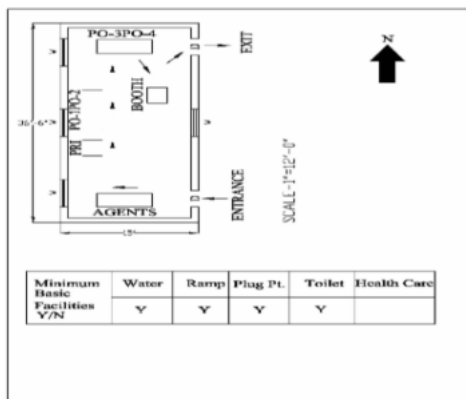

নির্বাচক নিবন্ধন আধিকারিকের স্বাক্ষর

Nazri Naksha

Google Map View

Polling Station Building Front View

Polling Station Front View

Cad View

Key MAP View

1 নাম : রোজিনা খাতুন পিতার নাম : নাকিমুদ্দিন আহমেদ বাড়ির নং : n0055 বয়স : 28 লিঙ্গ : মহিলা	ZMU1464049 ফটো উপলব্ধ	2 নাম : রোহশন আলি পিতার নাম : আবোল আলি বাড়ির নং : n0068 বয়স : 59 লিঙ্গ : পুরুষ	WB/07/049/330422 ফটো উপলব্ধ	3 নাম : সামাদ মিয়া পিতার নাম : আবুল হোসেন বাড়ির নং : n0068 বয়স : 51 লিঙ্গ : পুরুষ	CKS2515914 ফটো উপলব্ধ
4 নাম : সায়েরা খাতুন স্বামীর নাম : রিপন মিয়া বাড়ির নং : n0061 বয়স : 31 লিঙ্গ : মহিলা	ZMU1586684 ফটো উপলব্ধ	5 নাম : জাহানারা বিবি স্বামীর নাম : আব্দুল খালেক বাড়ির নং : n0059 বয়স : 55 লিঙ্গ : মহিলা	ZMU2732717 ফটো উপলব্ধ	6 নাম : আব্দুল খালেক পিতার নাম : জান মহম্মদ আব্দুল বাড়ির নং : n0059 বয়স : 58 লিঙ্গ : পুরুষ	WB/07/049/330205 ফটো উপলব্ধ
7 নাম : আমিনুল ইসলাম পিতার নাম : গজল মিয়া বাড়ির নং : n0057 বয়স : 29 লিঙ্গ : পুরুষ	ZMU1586619 ফটো উপলব্ধ	8 নাম : কহিনুর বিবি স্বামীর নাম : বজলু হোসেন বাড়ির নং : n0057 বয়স : 46 লিঙ্গ : মহিলা	CKS2068682 ফটো উপলব্ধ	9 নাম : বজলু পিতার নাম : একদিল বাড়ির নং : n0057 বয়স : 50 লিঙ্গ : পুরুষ	WB/07/049/330532 ফটো উপলব্ধ
10 নাম : গাজলু পিতার নাম : একদিল বাড়ির নং : n0057 বয়স : 55 লিঙ্গ : পুরুষ	WB/07/049/330299 ফটো উপলব্ধ	11 নাম : জামাল হোসেন পিতার নাম : নাজির বাড়ির নং : n0057 বয়স : 29 লিঙ্গ : পুরুষ	ZMU1586627 ফটো উপলব্ধ	12 নাম : লিলুফা বিবি স্বামীর নাম : নাজির বাড়ির নং : n0057 বয়স : 53 লিঙ্গ : মহিলা	WB/07/049/330144 ফটো উপলব্ধ
13 নাম : নাজির পিতার নাম : একদিল বাড়ির নং : n0057 বয়স : 58 লিঙ্গ : পুরুষ	WB/07/049/330288 ফটো উপলব্ধ	14 নাম : রুবিনা খাতুন স্বামীর নাম : জিহাদ রহমান বাড়ির নং : n0056 বয়স : 29 লিঙ্গ : মহিলা	ZMU1586783 ফটো উপলব্ধ	15 নাম : মাইমোনা বিবি স্বামীর নাম : মতিউর রহমান বাড়ির নং : n0056 বয়স : 43 লিঙ্গ : মহিলা	CKS2767275 ফটো উপলব্ধ
16 নাম : টুটুল মিয়া পিতার নাম : জালাল উদ্দিন বাড়ির নং : n0056 বয়স : 50 লিঙ্গ : পুরুষ	WB/07/049/330243 ফটো উপলব্ধ	17 নাম : শাহজাহান পিতার নাম : জালালউদ্দিন বাড়ির নং : n0056 বয়স : 57 লিঙ্গ : পুরুষ	WB/07/049/330671 ফটো উপলব্ধ	18 নাম : সাহিদা বিবি স্বামীর নাম : এনামুল হক বাড়ির নং : হক বয়স : 32 লিঙ্গ : মহিলা	ZMU1463892 ফটো উপলব্ধ
19 নাম : এনামুল হক পিতার নাম : নাকিমুদ্দিন আহমেদ বাড়ির নং : n0055 বয়স : 37 লিঙ্গ : পুরুষ	ZMU0338970 ফটো উপলব্ধ	20 নাম : জাকির হোসেন পিতার নাম : নাকিমুদ্দিন মিয়া বাড়ির নং : n0055 বয়স : 43 লিঙ্গ : পুরুষ	CKS3011731 ফটো উপলব্ধ	21 নাম : জেরাত আলি পিতার নাম : নাকিমুদ্দিন আহমেদ বাড়ির নং : n0055 বয়স : 31 লিঙ্গ : পুরুষ	ZMU1340744 ফটো উপলব্ধ
22 নাম : নাকিমুদ্দিন আহমেদ পিতার নাম : মুহাম্মদ সাদার বাড়ির নং : n0055 বয়স : 68 লিঙ্গ : পুরুষ	WB/07/049/330494 ফটো উপলব্ধ	23 নাম : টকি বিবি স্বামীর নাম : রফিকুল বাড়ির নং : n0055 বয়স : 41 লিঙ্গ : মহিলা	CKS3013042 ফটো উপলব্ধ	24 নাম : তাজকারা বিবি স্বামীর নাম : মোসতাজা বাড়ির নং : n0055 বয়স : 42 লিঙ্গ : মহিলা	CKS3011723 ফটো উপলব্ধ
25 নাম : আনোয়ারা বিবি স্বামীর নাম : আলম মিয়া বাড়ির নং : n0108 বয়স : 55 লিঙ্গ : মহিলা	CKS3334125 ফটো উপলব্ধ	26 নাম : ফিনিয়ারা খাতুন (বিবি) স্বামীর নাম : আনারুল ইসলাম বাড়ির নং : n0079 বয়স : 33 লিঙ্গ : মহিলা	ZMU1150499 ফটো উপলব্ধ	27 নাম : সোখিনা বিবি স্বামীর নাম : সাজিদ মিয়া বাড়ির নং : n0078 বয়স : 61 লিঙ্গ : মহিলা	ZMU1150507 ফটো উপলব্ধ
28 নাম : আনারুল ইসলাম পিতার নাম : সাতার মিয়া বাড়ির নং : n0077 বয়স : 35 লিঙ্গ : পুরুষ	ZMU1150465 ফটো উপলব্ধ	29 নাম : তাজনারা বিবি স্বামীর নাম : মানিরুল বাড়ির নং : 210 বয়স : 48 লিঙ্গ : মহিলা	WB/07/049/603277 ফটো উপলব্ধ	30 নাম : রেখা বিবি স্বামীর নাম : বেলাল মিয়া বাড়ির নং : n0070 বয়স : 56 লিঙ্গ : মহিলা	WB/07/049/6061388 ফটো উপলব্ধ