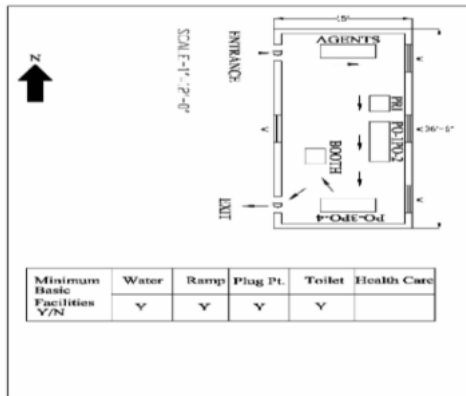

নির্বাচক নিবন্ধন আধিকারিকের স্বাক্ষর

Nazri Naksha

Google Map View

Polling Station Building Front View

Polling Station Front View

Cad View

Key MAP View

1 নাম : নূরসেদ আলি পিতার নাম: মজিব হোসেন বাড়ির নং : n0016 বয়স : 61 লিঙ্গ : পুরুষ	ZMU2527786 ফটো উপলব্ধ	2 নাম : নূরুল পিতার নাম: এক্রামুল বাড়ির নং : n0059 বয়স : 56 লিঙ্গ : পুরুষ	CKS2517795 ফটো উপলব্ধ	3 নাম : রবিউল ইসলাম পিতার নাম: ফরিজুদ্দিন বাড়ির নং : n0059 বয়স : 36 লিঙ্গ : পুরুষ	ZMU1341098 ফটো উপলব্ধ
4 নাম : ফরিজুদ্দিন পিতার নাম: এক্রামুল বাড়ির নং : n0059 বয়স : 59 লিঙ্গ : পুরুষ	CKS2517787 ফটো উপলব্ধ	5 নাম : জায়েদা স্বামীর নাম: ফরিজুদ্দিন বাড়ির নং : n0058 বয়স : 51 লিঙ্গ : মহিলা	CKS2070282 ফটো উপলব্ধ	6 নাম : মিঞা মুজিবুর পিতার নাম: নৈমুদ্দিন বাড়ির নং : n0032 বয়স : 56 লিঙ্গ : পুরুষ	WB/07/049/333387 ফটো উপলব্ধ
7 নাম : মরতুজা মিঞা পিতার নাম: মঈশ্বরমিঞা বাড়ির নং : n0031 বয়স : 33 লিঙ্গ : পুরুষ	ZMU1341031 ফটো উপলব্ধ	8 নাম : রোজিনা খাতুন স্বামীর নাম: কাফিল ইসলাম বাড়ির নং : n0031 বয়স : 31 লিঙ্গ : মহিলা	ZMU1341171 ফটো উপলব্ধ	9 নাম : আনারুল পিতার নাম: এমাজুদ্দিন বাড়ির নং : n0007 বয়স : 51 লিঙ্গ : পুরুষ	CKS2518264 ফটো উপলব্ধ
10 নাম : রংফুল হক স্বামীর নাম: টুটুল বাড়ির নং : n0007 বয়স : 48 লিঙ্গ : মহিলা	ZMU0343202 ফটো উপলব্ধ	11 নাম : টুটুল পিতার নাম: এমাজুদ্দিন বাড়ির নং : n0007 বয়স : 56 লিঙ্গ : পুরুষ	WB/07/049/333205 ফটো উপলব্ধ	12 নাম : টগরী স্বামীর নাম: মিন্টু বাড়ির নং : n0007 বয়স : 53 লিঙ্গ : মহিলা	WB/07/049/333112 ফটো উপলব্ধ
13 নাম : মিন্টু পিতার নাম: এমাজুদ্দিন বাড়ির নং : n0007 বয়স : 59 লিঙ্গ : পুরুষ	WB/07/049/333166 ফটো উপলব্ধ	14 নাম : খাতুন স্বামীর নাম: এমাজুদ্দিন বাড়ির নং : n0007 বয়স : 91 লিঙ্গ : মহিলা	WB/07/049/333346 ফটো উপলব্ধ	15 নাম : ময়না খাতুন স্বামীর নাম: সাফিকুল ইসলাম বাড়ির নং : n0006 বয়স : 32 লিঙ্গ : মহিলা	ZMU1587054 ফটো উপলব্ধ
16 নাম : ফতেমা স্বামীর নাম: মাজেদ বাড়ির নং : n0006 বয়স : 67 লিঙ্গ : মহিলা	WB/07/049/333070 ফটো উপলব্ধ	17 নাম : মাজেদ পিতার নাম: আমীর বাড়ির নং : n0006 বয়স : 73 লিঙ্গ : পুরুষ	WB/07/049/333384 ফটো উপলব্ধ	18 নাম : এক্রামুল হক পিতার নাম: নৈমুদ্দিন মিঞা বাড়ির নং : n0005 বয়স : 38 লিঙ্গ : পুরুষ	WB/07/049/333028 ফটো উপলব্ধ
19 নাম : দুলালী বিবি স্বামীর নাম: এক্রামুল হক বাড়ির নং : n0005 বয়স : 44 লিঙ্গ : মহিলা	CKS2517852 ফটো উপলব্ধ	20 নাম : মনসুর পিতার নাম: নৈমুদ্দিন বাড়ির নং : n0005 বয়স : 57 লিঙ্গ : পুরুষ	WB/07/049/333027 ফটো উপলব্ধ	21 নাম : আসমা স্বামীর নাম: নৈমুদ্দিন বাড়ির নং : n0005 বয়স : 81 লিঙ্গ : মহিলা	WB/07/049/333285 ফটো উপলব্ধ
22 নাম : রাকিবুল ইসলাম পিতার নাম: ইদ্রিশ আলি বাড়ির নং : n0004 বয়স : 31 লিঙ্গ : পুরুষ	ZMU1464627 ফটো উপলব্ধ	23 নাম : আলি ইদ্রিশ পিতার নাম: আমীরজান বাড়ির নং : n0004 বয়স : 69 লিঙ্গ : পুরুষ	WB/07/049/333023 ফটো উপলব্ধ	24 নাম : ফজলুল করিম পিতার নাম: মোঃ লিয়াকত আলি বাড়ির নং : n0003 বয়স : 43 লিঙ্গ : পুরুষ	CKS2116135 ফটো উপলব্ধ
25 নাম : আবু আহসান মুহাম্মদ সাইদ পিতার নাম: মোঃ আব্দুল হাকিম মিঞা বাড়ির নং : n0003 বয়স : 56 লিঙ্গ : পুরুষ	WB/07/049/333331 ফটো উপলব্ধ	26 নাম : জাহানারা খাতুন স্বামীর নাম: সেরাজুল হোসেন বাড়ির নং : n0119 বয়স : 39 লিঙ্গ : মহিলা	CKS3334695 ফটো উপলব্ধ	27 নাম : আজিজুর রহমান পিতার নাম: জাম্বাউদ্দিন মিঞা বাড়ির নং : n0118 বয়স : 38 লিঙ্গ : পুরুষ	ZMU1464486 ফটো উপলব্ধ
28 নাম : আয়েশা বিবি স্বামীর নাম: মফিজুল হোসেন বাড়ির নং : n0081 বয়স : 32 লিঙ্গ : মহিলা	ZMU1464148 ফটো উপলব্ধ	29 নাম : ফিরদৌসী খাতুন স্বামীর নাম: হাসেন আলি বাড়ির নং : n0080 বয়স : 34 লিঙ্গ : মহিলা	ZMU1150994 ফটো উপলব্ধ	30 নাম : জুবেদা বিবি স্বামীর নাম: হজরত আলি বাড়ির নং : n0080 বয়স : 36 লিঙ্গ : মহিলা	ZMU1031368 ফটো উপলব্ধ