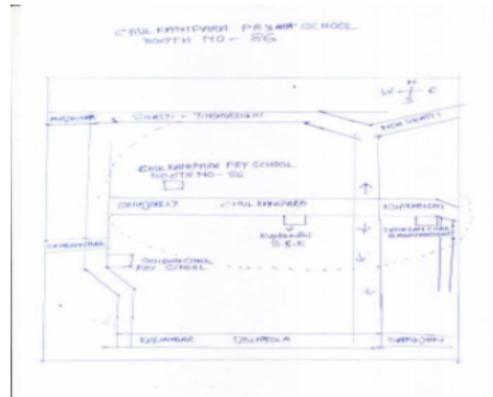

নির্বাচক নিবন্ধন আধিকারিকের স্বাক্ষর

Nazri Naksha

Google Map View

Polling Station Building Front View

Polling Station Front View

Cad View

Key MAP View

1 নাম : আকলিমা বিবি স্বামীর নাম : সফিকুল মিয়া বাড়ির নং : n0013 বয়স : 35 লিঙ্গ : মহিলা	ZMU0929091 ফটো উপলব্ধ	2 নাম : সফিকুল মিয়া মায়ের নাম : বেফল বিবি বাড়ির নং : n0013 বয়স : 36 লিঙ্গ : পুরুষ	ZMU0929141 ফটো উপলব্ধ	3 নাম : ইলিয়াস মিয়া পিতার নাম : মমসেদ আলি বাড়ির নং : n0013 বয়স : 33 লিঙ্গ : পুরুষ	ZMU1464932 ফটো উপলব্ধ
4 নাম : জারমিনা বিবি স্বামীর নাম : মমসেদ আলি বাড়ির নং : n0013 বয়স : 47 লিঙ্গ : মহিলা	CKS2040897 ফটো উপলব্ধ	5 নাম : বইফুর বিবি স্বামীর নাম : মোমসেদ আলী বাড়ির নং : n0013 বয়স : 71 লিঙ্গ : মহিলা	WB/07/049/336332 ফটো উপলব্ধ	6 নাম : আলোপনর বিবি স্বামীর নাম : কুদ্দুশ মিয়া বাড়ির নং : n0016 বয়স : 56 লিঙ্গ : মহিলা	WB/07/049/336410 ফটো উপলব্ধ
7 নাম : বেবী বিবি স্বামীর নাম : রফিকুল ইসলাম বাড়ির নং : n0004 বয়স : 35 লিঙ্গ : মহিলা	ZMU0929133 ফটো উপলব্ধ	8 নাম : রফিকুল ইসলাম পিতার নাম : মোমসেদ আলি বাড়ির নং : n0004 বয়স : 37 লিঙ্গ : পুরুষ	CKS3443025 ফটো উপলব্ধ	9 নাম : এমরান হোসেন পিতার নাম : আফজাল হোসেন বাড়ির নং : n0004 বয়স : 32 লিঙ্গ : পুরুষ	ZMU1464924 ফটো উপলব্ধ
10 নাম : আফজাল হোসেন পিতার নাম : ওয়াজেদ আলী বাড়ির নং : n0004 বয়স : 61 লিঙ্গ : পুরুষ	WB/07/049/336475 ফটো উপলব্ধ	11 নাম : সালেহা বিবি স্বামীর নাম : আফজাল আলী বাড়ির নং : n0004 বয়স : 61 লিঙ্গ : মহিলা	WB/07/049/336417 ফটো উপলব্ধ	12 নাম : সুরভী মণ্ডল স্বামীর নাম : বিনয় মণ্ডল বাড়ির নং : n0019 বয়স : 51 লিঙ্গ : মহিলা	CKS3014537 ফটো উপলব্ধ
13 নাম : বিনয় মণ্ডল পিতার নাম : সফল মণ্ডল বাড়ির নং : n0019 বয়স : 59 লিঙ্গ : পুরুষ	CKS3014529 ফটো উপলব্ধ	14 নাম : ইসমোতারা বিবি স্বামীর নাম : কালাম আলী বাড়ির নং : n0018 বয়স : 36 লিঙ্গ : মহিলা	ZMU1465111 ফটো উপলব্ধ	15 নাম : কালাম আলী পিতার নাম : মঞ্জুর আলী বাড়ির নং : n0018 বয়স : 43 লিঙ্গ : পুরুষ	CKS3014552 ফটো উপলব্ধ
16 নাম : ফিরোজ আলী পিতার নাম : মস্তাজ আলী বাড়ির নং : n0018 বয়স : 53 লিঙ্গ : পুরুষ	CKS2519262 ফটো উপলব্ধ	17 নাম : আজনুর বিবি স্বামীর নাম : মস্তাজ আলী বাড়ির নং : n0018 বয়স : 73 লিঙ্গ : মহিলা	WB/07/049/336232 ফটো উপলব্ধ	18 নাম : বাবুল মায়ের নাম : ইসমোতারা বিবি বাড়ির নং : n0018 বয়স : 20 লিঙ্গ : পুরুষ	ZMU2714863 ফটো উপলব্ধ
19 নাম : ফিরসা খাতুন স্বামীর নাম : আসাদ আলি বাড়ির নং : n0001 বয়স : 49 লিঙ্গ : মহিলা	CKS3014362 ফটো উপলব্ধ	20 নাম : অসিমা মণ্ডল স্বামীর নাম : গিরিশ মণ্ডল বাড়ির নং : n0122 বয়স : 50 লিঙ্গ : মহিলা	CKS3014479 ফটো উপলব্ধ	21 নাম : দিলীপ মণ্ডল মায়ের নাম : খুকি মণ্ডল বাড়ির নং : n0121 বয়স : 46 লিঙ্গ : পুরুষ	CKS2116317 ফটো উপলব্ধ
22 নাম : চঞ্চলা মণ্ডল স্বামীর নাম : দিলীপ মণ্ডল বাড়ির নং : n0121 বয়স : 48 লিঙ্গ : মহিলা	CKS3014503 ফটো উপলব্ধ	23 নাম : সুজন দাস পিতার নাম : দুর্গেশ দাস বাড়ির নং : n0226 বয়স : 27 লিঙ্গ : পুরুষ	ZMU1774561 ফটো উপলব্ধ	24 নাম : পুতুল মন্ডল পিতার নাম : ফেকন মন্ডল বাড়ির নং : n0227 বয়স : 29 লিঙ্গ : মহিলা	ZMU1774579 ফটো উপলব্ধ
25 নাম : রেমি বিবি স্বামীর নাম : ফিরোজ আলী বাড়ির নং : n0238 বয়স : 33 লিঙ্গ : মহিলা	ZMU1774686 ফটো উপলব্ধ	26 নাম : মোহাম্মদ আব্দুল হাকিম পিতার নাম : আফজাল হোসেন বাড়ির নং : n0004 বয়স : 25 লিঙ্গ : পুরুষ	ZMU2189546 ফটো উপলব্ধ	27 নাম : রাজ্জাক মিয়া পিতার নাম : মাজেদ আলি বাড়ির নং : n0001 বয়স : 26 লিঙ্গ : পুরুষ	ZMU2190502 ফটো উপলব্ধ
28 নাম : ছোটন মন্ডল পিতার নাম : উত্তম মন্ডল বাড়ির নং : N0001 বয়স : 25 লিঙ্গ : পুরুষ	ZMU2190486 ফটো উপলব্ধ	29 নাম : সাহানার খাতুন পিতার নাম : এরফান আলি বাড়ির নং : N0001 বয়স : 25 লিঙ্গ : পুরুষ	ZMU2190601 ফটো উপলব্ধ	30 নাম : দেবব্রত মন্ডল পিতার নাম : নিখিল মন্ডল বাড়ির নং : N0001 বয়স : 27 লিঙ্গ : পুরুষ	ZMU2190536 ফটো উপলব্ধ