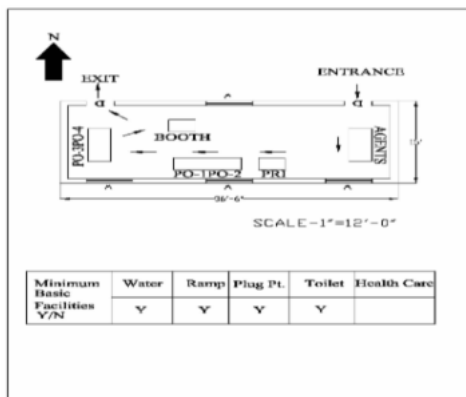

নির্বাচক নিবন্ধন আধিকারিকের স্বাক্ষর

Nazri Naksha

Google Map View

Polling Station Building Front View

Polling Station Front View

Cad View

Key MAP View

1 নাম : আকলিমা বিবি স্বামীর নাম : সফিকুল মিয়া বাড়ির নং : n0013 বয়স : 35 লিঙ্গ : মহিলা	ZMU0929091 ফটো উপলব্ধ	2 নাম : সফিকুল মিয়া মায়ের নাম : বেফল বিবি বাড়ির নং : n0013 বয়স : 36 লিঙ্গ : পুরুষ	ZMU0929141 ফটো উপলব্ধ	3 নাম : ইলিয়াস মিয়া পিতার নাম : মমসেদ আলি বাড়ির নং : n0013 বয়স : 33 লিঙ্গ : পুরুষ	ZMU1464932 ফটো উপলব্ধ
4 নাম : জারমিনা বিবি স্বামীর নাম : মমসেদ আলি বাড়ির নং : n0013 বয়স : 47 লিঙ্গ : মহিলা	CKS2040897 ফটো উপলব্ধ	5 নাম : বইফুর বিবি স্বামীর নাম : মোমসেদ আলী বাড়ির নং : n0013 বয়স : 71 লিঙ্গ : মহিলা	WB/07/049/336332 ফটো উপলব্ধ	6 নাম : আলোপনর বিবি স্বামীর নাম : কুদ্দুশ মিয়া বাড়ির নং : n0016 বয়স : 56 লিঙ্গ : মহিলা	WB/07/049/336410 ফটো উপলব্ধ
7 নাম : বেবী বিবি স্বামীর নাম : রফিকুল ইসলাম বাড়ির নং : n0004 বয়স : 35 লিঙ্গ : মহিলা	ZMU0929133 ফটো উপলব্ধ	8 নাম : রফিকুল ইসলাম পিতার নাম : মোমসেদ আলি বাড়ির নং : n0004 বয়স : 37 লিঙ্গ : পুরুষ	CKS3443025 ফটো উপলব্ধ	9 নাম : এমরান হোসেন পিতার নাম : আফজাল হোসেন বাড়ির নং : n0004 বয়স : 32 লিঙ্গ : পুরুষ	ZMU1464924 ফটো উপলব্ধ
10 নাম : আফজাল হোসেন পিতার নাম : ওয়াজেদ আলী বাড়ির নং : n0004 বয়স : 61 লিঙ্গ : পুরুষ	WB/07/049/336475 ফটো উপলব্ধ	11 নাম : সালেহা বিবি স্বামীর নাম : আফজাল আলী বাড়ির নং : n0004 বয়স : 61 লিঙ্গ : মহিলা	WB/07/049/336417 ফটো উপলব্ধ	12 নাম : সুরভী মণ্ডল স্বামীর নাম : বিনয় মণ্ডল বাড়ির নং : n0019 বয়স : 51 লিঙ্গ : মহিলা	CKS3014537 ফটো উপলব্ধ
13 নাম : বিনয় মণ্ডল পিতার নাম : সফল মণ্ডল বাড়ির নং : n0019 বয়স : 59 লিঙ্গ : পুরুষ	CKS3014529 ফটো উপলব্ধ	14 নাম : ইসমোতারা বিবি স্বামীর নাম : কালাম আলী বাড়ির নং : n0018 বয়স : 36 লিঙ্গ : মহিলা	ZMU1465111 ফটো উপলব্ধ	15 নাম : কালাম আলী পিতার নাম : মঞ্জুর আলী বাড়ির নং : n0018 বয়স : 43 লিঙ্গ : পুরুষ	CKS3014552 ফটো উপলব্ধ
16 নাম : ফিরোজ আলী পিতার নাম : মস্তাজ আলী বাড়ির নং : n0018 বয়স : 53 লিঙ্গ : পুরুষ	CKS2519262 ফটো উপলব্ধ	17 নাম : আজনুর বিবি স্বামীর নাম : মস্তাজ আলী বাড়ির নং : n0018 বয়স : 73 লিঙ্গ : মহিলা	WB/07/049/336232 ফটো উপলব্ধ	18 নাম : বাবুল মায়ের নাম : ইসমোতারা বিবি বাড়ির নং : n0018 বয়স : 20 লিঙ্গ : পুরুষ	ZMU2714863 ফটো উপলব্ধ
19 নাম : ফিরসা খাতুন স্বামীর নাম : আসাদ আলি বাড়ির নং : n0001 বয়স : 49 লিঙ্গ : মহিলা	CKS3014362 ফটো উপলব্ধ	20 নাম : অসিমা মণ্ডল স্বামীর নাম : গিরিশ মণ্ডল বাড়ির নং : n0122 বয়স : 50 লিঙ্গ : মহিলা	CKS3014479 ফটো উপলব্ধ	21 নাম : দিলীপ মণ্ডল মায়ের নাম : খুকি মণ্ডল বাড়ির নং : n0121 বয়স : 46 লিঙ্গ : পুরুষ	CKS2116317 ফটো উপলব্ধ
22 নাম : চঞ্চলা মণ্ডল স্বামীর নাম : দিলীপ মণ্ডল বাড়ির নং : n0121 বয়স : 48 লিঙ্গ : মহিলা	CKS3014503 ফটো উপলব্ধ	23 নাম : সুজন দাস পিতার নাম : দুর্গেশ দাস বাড়ির নং : n0226 বয়স : 27 লিঙ্গ : পুরুষ	ZMU1774561 ফটো উপলব্ধ	24 নাম : পুতুল মন্ডল পিতার নাম : ফেকন মন্ডল বাড়ির নং : n0227 বয়স : 29 লিঙ্গ : মহিলা	ZMU1774579 ফটো উপলব্ধ
25 নাম : রেমি বিবি স্বামীর নাম : ফিরোজ আলী বাড়ির নং : n0238 বয়স : 33 লিঙ্গ : মহিলা	ZMU1774686 ফটো উপলব্ধ	26 নাম : মোহাম্মদ আব্দুল হাকিম পিতার নাম : আফজাল হোসেন বাড়ির নং : n0004 বয়স : 25 লিঙ্গ : পুরুষ	ZMU2189546 ফটো উপলব্ধ	27 নাম : রাজ্জাক মিয়া পিতার নাম : মাজেদ আলি বাড়ির নং : n0001 বয়স : 26 লিঙ্গ : পুরুষ	ZMU2190502 ফটো উপলব্ধ
28 নাম : ছোটন মন্ডল পিতার নাম : উত্তম মন্ডল বাড়ির নং : N0001 বয়স : 25 লিঙ্গ : পুরুষ	ZMU2190486 ফটো উপলব্ধ	29 নাম : সাহানার খাতুন পিতার নাম : এরফান আলি বাড়ির নং : N0001 বয়স : 25 লিঙ্গ : পুরুষ	ZMU2190601 ফটো উপলব্ধ	30 নাম : দেবব্রত মন্ডল পিতার নাম : নিখিল মন্ডল বাড়ির নং : N0001 বয়স : 27 লিঙ্গ : পুরুষ	ZMU2190536 ফটো উপলব্ধ