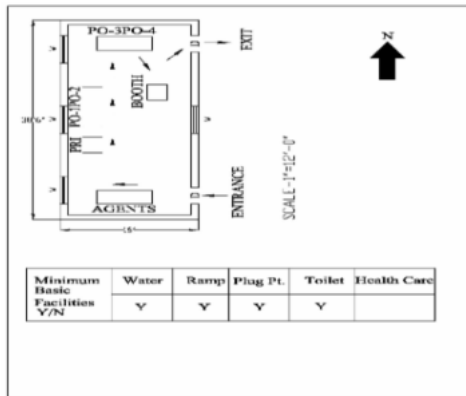

নির্বাচক নিবন্ধন আধিকারিকের স্বাক্ষর

Nazri Naksha

Google Map View

Polling Station Building Front View

Polling Station Front View

Cad View

Key MAP View

| | | | | | |
|---|--------------------------------|--|--------------------------------|--|--------------------------------|
| 1 নাম : তারজেন সেখ পিতার নাম: কাসনুর সেখ বাড়ির নং : n0008 বয়স : 30 লিঙ্গ : পুরুষ | ZMU1466440 ফটো উপলব্ধ | 2 নাম : সারিফা বিবি স্বামীর নাম: তারজেন সেখ বাড়ির নং : n0008 বয়স : 33 লিঙ্গ : মহিলা | ZMU1466085 ফটো উপলব্ধ | 3 নাম : সেজো বিবি স্বামীর নাম: ভাবন সেখ বাড়ির নং : n0008 বয়স : 66 লিঙ্গ : মহিলা | ZMU2716504 ফটো উপলব্ধ |
| 4 নাম : আসমিনা বিবি স্বামীর নাম: সামিউল বাড়ির নং : n0057 বয়স : 35 লিঙ্গ : মহিলা | ZMU1032861 ফটো উপলব্ধ | 5 নাম : মোঃ সামিউল পিতার নাম: মোঃ এসতুপ বাড়ির নং : n0057 বয়স : 38 লিঙ্গ : পুরুষ | ZMU1032655 ফটো উপলব্ধ | 6 নাম : জার্দিশ সেখ পিতার নাম: দানেশ সেখ বাড়ির নং : n0039 বয়স : 50 লিঙ্গ : পুরুষ | WB/07/049/222194 ফটো উপলব্ধ |
| 7 নাম : সারেম সেখ পিতার নাম: দানেশ সেখ বাড়ির নং : n0039 বয়স : 61 লিঙ্গ : পুরুষ | WB/07/049/222609 ফটো উপলব্ধ | 8 নাম : জাহিদা বিবি স্বামীর নাম: দানেশ বাড়ির নং : n0039 বয়স : 81 লিঙ্গ : মহিলা | WB/07/049/222221 ফটো উপলব্ধ | 9 নাম : সামিনা বেওয়া স্বামীর নাম: মেহিরুদ্দিন সেখ বাড়ির নং : n0096 বয়স : 67 লিঙ্গ : মহিলা | ZMU0358556 ফটো উপলব্ধ |
| 10 নাম : ফুকি বিবি স্বামীর নাম: দালু সেখ বাড়ির নং : n0036 বয়স : 85 লিঙ্গ : মহিলা | WB/07/049/222102 ফটো উপলব্ধ | 11 নাম : রোজিলা স্বামীর নাম: আফজাল বাড়ির নং : n0088 বয়স : 50 লিঙ্গ : মহিলা | CKS0358879 ফটো উপলব্ধ | 12 নাম : ফাকিরা সেখ মায়ের নাম: সাইবুন বিবি বাড়ির নং : n0081 বয়স : 33 লিঙ্গ : পুরুষ | ZMU1466457 ফটো উপলব্ধ |
| 13 নাম : রুমি বিবি স্বামীর নাম: সিটু সেখ বাড়ির নং : n0081 বয়স : 36 লিঙ্গ : মহিলা | ZMU1466077 ফটো উপলব্ধ | 14 নাম : সিটু পিতার নাম: সাইফুদ্দিন বাড়ির নং : n0081 বয়স : 40 লিঙ্গ : পুরুষ | ZMU1032572 ফটো উপলব্ধ | 15 নাম : মায়ী স্বামীর নাম: সাইফুদ্দিন বাড়ির নং : n0081 বয়স : 59 লিঙ্গ : মহিলা | WB/07/049/222575 ফটো উপলব্ধ |
| 16 নাম : লালানু সেখ পিতার নাম: রেজাপ সেখ বাড়ির নং : n0028 বয়স : 33 লিঙ্গ : পুরুষ | ZMU1342526 ফটো উপলব্ধ | 17 নাম : সামিম সেখ পিতার নাম: সেখ রেজাপ বাড়ির নং : n0028 বয়স : 31 লিঙ্গ : পুরুষ | ZMU1342559 ফটো উপলব্ধ | 18 নাম : জাসনারা বিবি স্বামীর নাম: মাইনুল সেখ বাড়ির নং : n0070 বয়স : 44 লিঙ্গ : মহিলা | CKS2945301 ফটো উপলব্ধ |
| 19 নাম : ফারিদা বিবি স্বামীর নাম: সান্তার সেখ বাড়ির নং : n0070 বয়স : 55 লিঙ্গ : মহিলা | CKS2439172 ফটো উপলব্ধ | 20 নাম : আমজাদ সেখ পিতার নাম: তাজমুল বাড়ির নং : n0026 বয়স : 54 লিঙ্গ : পুরুষ | CKS2944494 ফটো উপলব্ধ | 21 নাম : জায়নারা বিবি স্বামীর নাম: তাজমুল সেখ বাড়ির নং : n0026 বয়স : 80 লিঙ্গ : মহিলা | ZMU2677086 ফটো উপলব্ধ |
| 22 নাম : এব্রাহিম সেখ পিতার নাম: সারিফ সেখ বাড়ির নং : n0024 বয়স : 30 লিঙ্গ : পুরুষ | ZMU1466358 ফটো উপলব্ধ | 23 নাম : আলোয়ারা বিবি স্বামীর নাম: মহিতাপ সেখ বাড়ির নং : n0024 বয়স : 42 লিঙ্গ : মহিলা | CKS2438950 ফটো উপলব্ধ | 24 নাম : মাহেতাপ সেখ পিতার নাম: গিয়াসুদ্দিন বাড়ির নং : n0024 বয়স : 54 লিঙ্গ : পুরুষ | ZMU0357996 ফটো উপলব্ধ |
| 25 নাম : তাজমিরা বিবি স্বামীর নাম: জারিদ সেখ বাড়ির নং : n0024 বয়স : 41 লিঙ্গ : মহিলা | ZMU0929646 ফটো উপলব্ধ | 26 নাম : জলিল সেখ পিতার নাম: গিয়াসুদ্দিন সেখ বাড়ির নং : n0024 বয়স : 40 লিঙ্গ : পুরুষ | CKS3185923 ফটো উপলব্ধ | 27 নাম : তাসলিমা খাতুন স্বামীর নাম: আলতাফ হোসেন বাড়ির নং : n0024 বয়স : 36 লিঙ্গ : মহিলা | ZMU0358002 ফটো উপলব্ধ |
| 28 নাম : সাতিকুল পিতার নাম: মনু বাড়ির নং : n0080 বয়স : 32 লিঙ্গ : পুরুষ | ZMU1241629 ফটো উপলব্ধ | 29 নাম : সারিফুল পিতার নাম: মনু বাড়ির নং : n0080 বয়স : 33 লিঙ্গ : পুরুষ | ZMU1241637 ফটো উপলব্ধ | 30 নাম : গুলবাহার বেওয়া স্বামীর নাম: হারুন সেখ বাড়ির নং : n0080 বয়স : 40 লিঙ্গ : মহিলা | ZMU1466150 ফটো উপলব্ধ |