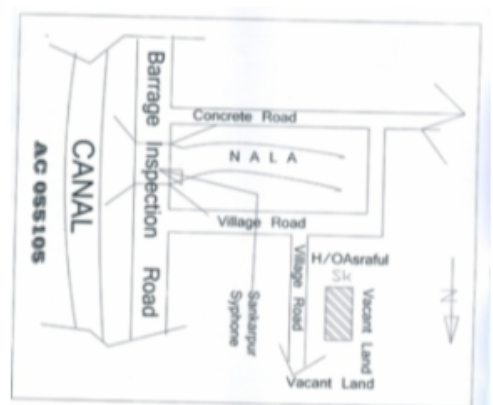

নির্বাচক নিবন্ধন আধিকারিকের স্বাক্ষর

Nazri Naksha

Google Map View

Polling Station Building Front View

Polling Station Front View

Cad View

Key MAP View

1 নাম : নূর ইসলাম পিতার নাম : সাইফুল সেখ বাড়ির নং : n0066 বয়স : 32 লিঙ্গ : পুরুষ	WRI1194430 ফটো উপলব্ধ	2 নাম : তসলিমা বিবি স্বামীর নাম : মহসীন আলি বাড়ির নং : n0003 বয়স : 66 লিঙ্গ : মহিলা	WB/08/050/198606 ফটো উপলব্ধ	3 নাম : মহঃ সেলিম রেজা পিতার নাম : সামসুদ্দিন বিশ্বাস বাড়ির নং : n0022 বয়স : 61 লিঙ্গ : পুরুষ	WRI1993237 ফটো উপলব্ধ
4 নাম : মমিরন বিবি স্বামীর নাম : আজহারুল সেখ বাড়ির নং : n0099 বয়স : 33 লিঙ্গ : মহিলা	BZB2725588 ফটো উপলব্ধ	5 নাম : আনসার আলী পিতার নাম : সাইফুল সেখ বাড়ির নং : n0014 বয়স : 36 লিঙ্গ : পুরুষ	BZB2658128 ফটো উপলব্ধ	6 নাম : আকতার বিবি স্বামীর নাম : জামু সেখ বাড়ির নং : n0066 বয়স : 40 লিঙ্গ : মহিলা	WRI1993146 ফটো উপলব্ধ
7 নাম : আমবারা খাতুন পিতার নাম : সাইফুল সেখ বাড়ির নং : n0093 বয়স : 27 লিঙ্গ : মহিলা	WRI1720457 ফটো উপলব্ধ	8 নাম : লাইলি বিবি স্বামীর নাম : রাফিকুল ইসলাম বাড়ির নং : n0057 বয়স : 43 লিঙ্গ : মহিলা	BZB2373918 ফটো উপলব্ধ	9 নাম : রাকিবুল সেখ পিতার নাম : জাহাঙ্গির সেখ বাড়ির নং : n0066 বয়স : 28 লিঙ্গ : পুরুষ	WRI1790203 ফটো উপলব্ধ
10 নাম : শেলানুর বিবি স্বামীর নাম : নূর ইসলাম বাড়ির নং : n0018 বয়স : 55 লিঙ্গ : মহিলা	WRI1993385 ফটো উপলব্ধ	11 নাম : সোহাগি বিবি স্বামীর নাম : জাহাঙ্গির সেখ বাড়ির নং : n0065 বয়স : 42 লিঙ্গ : মহিলা	BZB1287358 ফটো উপলব্ধ	12 নাম : আব্দুল হাসিন পিতার নাম : জৈদুর রহমান বাড়ির নং : n0078 বয়স : 26 লিঙ্গ : পুরুষ	WRI1715473 ফটো উপলব্ধ
13 নাম : ইসমাইল সেখ পিতার নাম : আজহারুল সেখ বাড়ির নং : n0076 বয়স : 33 লিঙ্গ : পুরুষ	WRI1194547 ফটো উপলব্ধ	14 নাম : কাইজার রেজা পিতার নাম : মোহাম্মদ সেলিম রেজা বাড়ির নং : n0022 বয়স : 32 লিঙ্গ : পুরুষ	WRI1281278 ফটো উপলব্ধ	15 নাম : তাবসেরা বিবি স্বামীর নাম : আনসার আলি বাড়ির নং : n0014 বয়স : 38 লিঙ্গ : মহিলা	WRI0784389 ফটো উপলব্ধ
16 নাম : সেতার বিবি স্বামীর নাম : মোজাম্মেল হক বাড়ির নং : n0040 বয়স : 60 লিঙ্গ : মহিলা	WRI1993401 ফটো উপলব্ধ	17 নাম : বেলি বিবি স্বামীর নাম : আলমগীর সেখ বাড়ির নং : n0065 বয়স : 37 লিঙ্গ : মহিলা	WRI0784413 ফটো উপলব্ধ	18 নাম : গোলতার বিবি স্বামীর নাম : নাসির সেখ বাড়ির নং : n0049 বয়স : 44 লিঙ্গ : মহিলা	BZB1287572 ফটো উপলব্ধ
19 নাম : আব্দুল্লা হক পিতার নাম : আব্দুল গোফার বাড়ির নং : n0074 বয়স : 39 লিঙ্গ : পুরুষ	BZB2374320 ফটো উপলব্ধ	20 নাম : নজিম সেখ পিতার নাম : উল্লাহ সেখ বাড়ির নং : n0072 বয়স : 58 লিঙ্গ : পুরুষ	WRI1993039 ফটো উপলব্ধ	21 নাম : রবিউল সেখ পিতার নাম : মহসীন সেখ বাড়ির নং : n0003 বয়স : 47 লিঙ্গ : পুরুষ	BZB2104354 ফটো উপলব্ধ
22 নাম : আসগার সেখ পিতার নাম : সাইফুল আলি বাড়ির নং : n0093 বয়স : 40 লিঙ্গ : পুরুষ	WRI1106863 ফটো উপলব্ধ	23 নাম : তৈয়ব আলি পিতার নাম : আলমগীর আলি বাড়ির নং : n0093 বয়স : 46 লিঙ্গ : পুরুষ	BZB2374411 ফটো উপলব্ধ	24 নাম : সারিফা বিবি স্বামীর নাম : আজহারুল সেখ বাড়ির নং : n0095 বয়স : 40 লিঙ্গ : মহিলা	BZB2729085 ফটো উপলব্ধ
25 নাম : মোবশেরা খাতুন পিতার নাম : সাইফুল হক বাড়ির নং : n0078 বয়স : 30 লিঙ্গ : মহিলা	WRI1194497 ফটো উপলব্ধ	26 নাম : ফটিক সেখ পিতার নাম : আমজাদ আলি বাড়ির নং : n0040 বয়স : 45 লিঙ্গ : পুরুষ	WRI1992924 ফটো উপলব্ধ	27 নাম : সানুয়ার হোসেন পিতার নাম : জৈদুর রহমান বাড়ির নং : n0078 বয়স : 36 লিঙ্গ : পুরুষ	WRI1016559 ফটো উপলব্ধ
28 নাম : মৌসুমী খাতুন পিতার নাম : সাইফুল হক বাড়ির নং : n0078 বয়স : 32 লিঙ্গ : মহিলা	WRI1194406 ফটো উপলব্ধ	29 নাম : মাজেদা বিবি স্বামীর নাম : জামসেদ সেখ বাড়ির নং : n0032 বয়স : 50 লিঙ্গ : মহিলা	WRI1993724 ফটো উপলব্ধ	30 নাম : সাহাবাজ সেখ পিতার নাম : নূর ইসলাম বাড়ির নং : . বয়স : 27 লিঙ্গ : পুরুষ	WRI1681915 ফটো উপলব্ধ