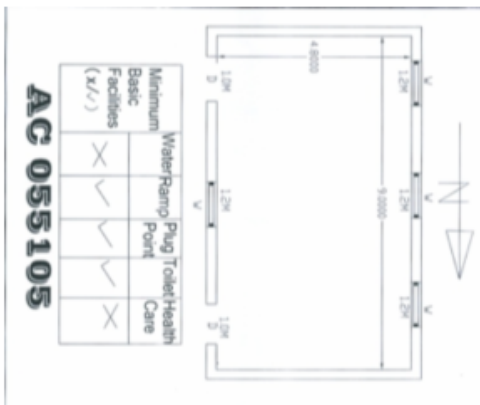

নির্বাচক নিবন্ধন আধিকারিকের স্বাক্ষর

Nazri Naksha

Google Map View

Polling Station Building Front View

Polling Station Front View

Cad View

Key MAP View

1 নাম : নূর ইসলাম পিতার নাম : সাইফুল সেখ বাড়ির নং : n0066 বয়স : 32 লিঙ্গ : পুরুষ	WRI1194430 ফটো উপলব্ধ	2 নাম : তসলিমা বিবি স্বামীর নাম : মহসীন আলি বাড়ির নং : n0003 বয়স : 66 লিঙ্গ : মহিলা	WB/08/050/198606 ফটো উপলব্ধ	3 নাম : মহঃ সেলিম রেজা পিতার নাম : সামসুদ্দিন বিশ্বাস বাড়ির নং : n0022 বয়স : 61 লিঙ্গ : পুরুষ	WRI1993237 ফটো উপলব্ধ
4 নাম : মমিরন বিবি স্বামীর নাম : আজহারুল সেখ বাড়ির নং : n0099 বয়স : 33 লিঙ্গ : মহিলা	BZB2725588 ফটো উপলব্ধ	5 নাম : আনসার আলী পিতার নাম : সাইফুল সেখ বাড়ির নং : n0014 বয়স : 36 লিঙ্গ : পুরুষ	BZB2658128 ফটো উপলব্ধ	6 নাম : আকতার বিবি স্বামীর নাম : জামু সেখ বাড়ির নং : n0066 বয়স : 40 লিঙ্গ : মহিলা	WRI1993146 ফটো উপলব্ধ
7 নাম : আমবারা খাতুন পিতার নাম : সাইফুল সেখ বাড়ির নং : n0093 বয়স : 27 লিঙ্গ : মহিলা	WRI1720457 ফটো উপলব্ধ	8 নাম : লাইলি বিবি স্বামীর নাম : রাফিকুল ইসলাম বাড়ির নং : n0057 বয়স : 43 লিঙ্গ : মহিলা	BZB2373918 ফটো উপলব্ধ	9 নাম : রাকিবুল সেখ পিতার নাম : জাহাঙ্গির সেখ বাড়ির নং : n0066 বয়স : 28 লিঙ্গ : পুরুষ	WRI1790203 ফটো উপলব্ধ
10 নাম : শেলানুর বিবি স্বামীর নাম : নূর ইসলাম বাড়ির নং : n0018 বয়স : 55 লিঙ্গ : মহিলা	WRI1993385 ফটো উপলব্ধ	11 নাম : সোহাগি বিবি স্বামীর নাম : জাহাঙ্গির সেখ বাড়ির নং : n0065 বয়স : 42 লিঙ্গ : মহিলা	BZB1287358 ফটো উপলব্ধ	12 নাম : আব্দুল হাসিন পিতার নাম : জৈদুর রহমান বাড়ির নং : n0078 বয়স : 26 লিঙ্গ : পুরুষ	WRI1715473 ফটো উপলব্ধ
13 নাম : ইসমাইল সেখ পিতার নাম : আজহারুল সেখ বাড়ির নং : n0076 বয়স : 33 লিঙ্গ : পুরুষ	WRI1194547 ফটো উপলব্ধ	14 নাম : কাইজার রেজা পিতার নাম : মোহাম্মদ সেলিম রেজা বাড়ির নং : n0022 বয়স : 32 লিঙ্গ : পুরুষ	WRI1281278 ফটো উপলব্ধ	15 নাম : তাবসেরা বিবি স্বামীর নাম : আনসার আলি বাড়ির নং : n0014 বয়স : 38 লিঙ্গ : মহিলা	WRI0784389 ফটো উপলব্ধ
16 নাম : সেতার বিবি স্বামীর নাম : মোজাম্মেল হক বাড়ির নং : n0040 বয়স : 60 লিঙ্গ : মহিলা	WRI1993401 ফটো উপলব্ধ	17 নাম : বেলি বিবি স্বামীর নাম : আলমগীর সেখ বাড়ির নং : n0065 বয়স : 37 লিঙ্গ : মহিলা	WRI0784413 ফটো উপলব্ধ	18 নাম : গোলতার বিবি স্বামীর নাম : নাসির সেখ বাড়ির নং : n0049 বয়স : 44 লিঙ্গ : মহিলা	BZB1287572 ফটো উপলব্ধ
19 নাম : আব্দুল্লা হক পিতার নাম : আব্দুল গোফার বাড়ির নং : n0074 বয়স : 39 লিঙ্গ : পুরুষ	BZB2374320 ফটো উপলব্ধ	20 নাম : নজিম সেখ পিতার নাম : উল্লাহ সেখ বাড়ির নং : n0072 বয়স : 58 লিঙ্গ : পুরুষ	WRI1993039 ফটো উপলব্ধ	21 নাম : রবিউল সেখ পিতার নাম : মহসীন সেখ বাড়ির নং : n0003 বয়স : 47 লিঙ্গ : পুরুষ	BZB2104354 ফটো উপলব্ধ
22 নাম : আসগার সেখ পিতার নাম : সাইফুল আলি বাড়ির নং : n0093 বয়স : 40 লিঙ্গ : পুরুষ	WRI1106863 ফটো উপলব্ধ	23 নাম : তৈয়ব আলি পিতার নাম : আলমগীর আলি বাড়ির নং : n0093 বয়স : 46 লিঙ্গ : পুরুষ	BZB2374411 ফটো উপলব্ধ	24 নাম : সারিফা বিবি স্বামীর নাম : আজহারুল সেখ বাড়ির নং : n0095 বয়স : 40 লিঙ্গ : মহিলা	BZB2729085 ফটো উপলব্ধ
25 নাম : মোবশেরা খাতুন পিতার নাম : সাইফুল হক বাড়ির নং : n0078 বয়স : 30 লিঙ্গ : মহিলা	WRI1194497 ফটো উপলব্ধ	26 নাম : ফটিক সেখ পিতার নাম : আমজাদ আলি বাড়ির নং : n0040 বয়স : 45 লিঙ্গ : পুরুষ	WRI1992924 ফটো উপলব্ধ	27 নাম : সানুয়ার হোসেন পিতার নাম : জৈদুর রহমান বাড়ির নং : n0078 বয়স : 36 লিঙ্গ : পুরুষ	WRI1016559 ফটো উপলব্ধ
28 নাম : মৌসুমী খাতুন পিতার নাম : সাইফুল হক বাড়ির নং : n0078 বয়স : 32 লিঙ্গ : মহিলা	WRI1194406 ফটো উপলব্ধ	29 নাম : মাজেদা বিবি স্বামীর নাম : জামসেদ সেখ বাড়ির নং : n0032 বয়স : 50 লিঙ্গ : মহিলা	WRI1993724 ফটো উপলব্ধ	30 নাম : সাহাবাজ সেখ পিতার নাম : নূর ইসলাম বাড়ির নং : . বয়স : 27 লিঙ্গ : পুরুষ	WRI1681915 ফটো উপলব্ধ