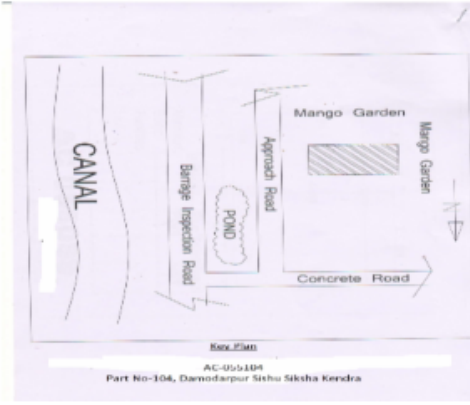

নির্বাচক নিবন্ধন আধিকারিকের স্বাক্ষর

Nazri Naksha

Google Map View

Polling Station Building Front View

Polling Station Front View

Cad View

Key MAP View

1 নাম : নূর ইসলাম পিতার নাম : সাইফুল সেখ বাড়ির নং : n0066 বয়স : 32 লিঙ্গ : পুরুষ	WRI1194430 ফটো উপলব্ধ	2 নাম : তসলিমা বিবি স্বামীর নাম : মহসীন আলি বাড়ির নং : n0003 বয়স : 66 লিঙ্গ : মহিলা	WB/08/050/198606 ফটো উপলব্ধ	3 নাম : মহঃ সেলিম রেজা পিতার নাম : সামসুদ্দিন বিশ্বাস বাড়ির নং : n0022 বয়স : 61 লিঙ্গ : পুরুষ	WRI1993237 ফটো উপলব্ধ
4 নাম : মমিরন বিবি স্বামীর নাম : আজহারুল সেখ বাড়ির নং : n0099 বয়স : 33 লিঙ্গ : মহিলা	BZB2725588 ফটো উপলব্ধ	5 নাম : আনসার আলী পিতার নাম : সাইফুল সেখ বাড়ির নং : n0014 বয়স : 36 লিঙ্গ : পুরুষ	BZB2658128 ফটো উপলব্ধ	6 নাম : আকতার বিবি স্বামীর নাম : জামু সেখ বাড়ির নং : n0066 বয়স : 40 লিঙ্গ : মহিলা	WRI1993146 ফটো উপলব্ধ
7 নাম : আমবারা খাতুন পিতার নাম : সাইফুল সেখ বাড়ির নং : n0093 বয়স : 27 লিঙ্গ : মহিলা	WRI1720457 ফটো উপলব্ধ	8 নাম : লাইলি বিবি স্বামীর নাম : রাফিকুল ইসলাম বাড়ির নং : n0057 বয়স : 43 লিঙ্গ : মহিলা	BZB2373918 ফটো উপলব্ধ	9 নাম : রাকিবুল সেখ পিতার নাম : জাহাঙ্গির সেখ বাড়ির নং : n0066 বয়স : 28 লিঙ্গ : পুরুষ	WRI1790203 ফটো উপলব্ধ
10 নাম : শেলানুর বিবি স্বামীর নাম : নূর ইসলাম বাড়ির নং : n0018 বয়স : 55 লিঙ্গ : মহিলা	WRI1993385 ফটো উপলব্ধ	11 নাম : সোহাগি বিবি স্বামীর নাম : জাহাঙ্গির সেখ বাড়ির নং : n0065 বয়স : 42 লিঙ্গ : মহিলা	BZB1287358 ফটো উপলব্ধ	12 নাম : আব্দুল হাসিন পিতার নাম : জৈদুর রহমান বাড়ির নং : n0078 বয়স : 26 লিঙ্গ : পুরুষ	WRI1715473 ফটো উপলব্ধ
13 নাম : ইসমাইল সেখ পিতার নাম : আজহারুল সেখ বাড়ির নং : n0076 বয়স : 33 লিঙ্গ : পুরুষ	WRI1194547 ফটো উপলব্ধ	14 নাম : কাইজার রেজা পিতার নাম : মোহাম্মদ সেলিম রেজা বাড়ির নং : n0022 বয়স : 32 লিঙ্গ : পুরুষ	WRI1281278 ফটো উপলব্ধ	15 নাম : তাবসেরা বিবি স্বামীর নাম : আনসার আলি বাড়ির নং : n0014 বয়স : 38 লিঙ্গ : মহিলা	WRI0784389 ফটো উপলব্ধ
16 নাম : সেতার বিবি স্বামীর নাম : মোজাম্মেল হক বাড়ির নং : n0040 বয়স : 60 লিঙ্গ : মহিলা	WRI1993401 ফটো উপলব্ধ	17 নাম : বেলি বিবি স্বামীর নাম : আলমগীর সেখ বাড়ির নং : n0065 বয়স : 37 লিঙ্গ : মহিলা	WRI0784413 ফটো উপলব্ধ	18 নাম : গোলতার বিবি স্বামীর নাম : নাসির সেখ বাড়ির নং : n0049 বয়স : 44 লিঙ্গ : মহিলা	BZB1287572 ফটো উপলব্ধ
19 নাম : আব্দুল্লা হক পিতার নাম : আব্দুল গোফার বাড়ির নং : n0074 বয়স : 39 লিঙ্গ : পুরুষ	BZB2374320 ফটো উপলব্ধ	20 নাম : নজিম সেখ পিতার নাম : উল্লাহ সেখ বাড়ির নং : n0072 বয়স : 58 লিঙ্গ : পুরুষ	WRI1993039 ফটো উপলব্ধ	21 নাম : রবিউল সেখ পিতার নাম : মহসীন সেখ বাড়ির নং : n0003 বয়স : 47 লিঙ্গ : পুরুষ	BZB2104354 ফটো উপলব্ধ
22 নাম : আসগার সেখ পিতার নাম : সাইফুল আলি বাড়ির নং : n0093 বয়স : 40 লিঙ্গ : পুরুষ	WRI1106863 ফটো উপলব্ধ	23 নাম : তৈয়ব আলি পিতার নাম : আলমগীর আলি বাড়ির নং : n0093 বয়স : 46 লিঙ্গ : পুরুষ	BZB2374411 ফটো উপলব্ধ	24 নাম : সারিফা বিবি স্বামীর নাম : আজহারুল সেখ বাড়ির নং : n0095 বয়স : 40 লিঙ্গ : মহিলা	BZB2729085 ফটো উপলব্ধ
25 নাম : মোবশেরা খাতুন পিতার নাম : সাইফুল হক বাড়ির নং : n0078 বয়স : 30 লিঙ্গ : মহিলা	WRI1194497 ফটো উপলব্ধ	26 নাম : ফটিক সেখ পিতার নাম : আমজাদ আলি বাড়ির নং : n0040 বয়স : 45 লিঙ্গ : পুরুষ	WRI1992924 ফটো উপলব্ধ	27 নাম : সানুয়ার হোসেন পিতার নাম : জৈদুর রহমান বাড়ির নং : n0078 বয়স : 36 লিঙ্গ : পুরুষ	WRI1016559 ফটো উপলব্ধ
28 নাম : মৌসুমী খাতুন পিতার নাম : সাইফুল হক বাড়ির নং : n0078 বয়স : 32 লিঙ্গ : মহিলা	WRI1194406 ফটো উপলব্ধ	29 নাম : মাজেদা বিবি স্বামীর নাম : জামসেদ সেখ বাড়ির নং : n0032 বয়স : 50 লিঙ্গ : মহিলা	WRI1993724 ফটো উপলব্ধ	30 নাম : সাহাবাজ সেখ পিতার নাম : নূর ইসলাম বাড়ির নং : . বয়স : 27 লিঙ্গ : পুরুষ	WRI1681915 ফটো উপলব্ধ