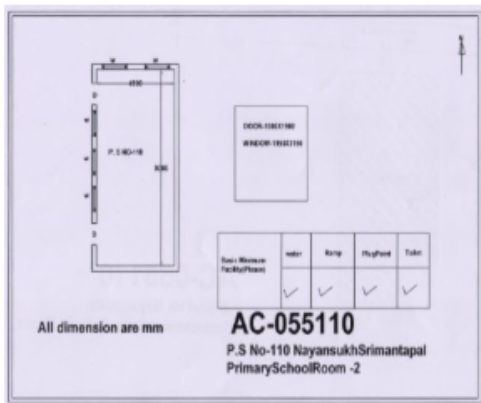

নির্বাচক নিবন্ধন আধিকারিকের স্বাক্ষর

Nazri Naksha

Google Map View

Polling Station Building Front View

Polling Station Front View

Cad View

Key MAP View

বিধানসভা নির্বাচনক্ষেত্রের নং, নাম : 55-ফরাঙ্গা
ভাগ নং, নাম : 1-পাড়া মহল্লা-ব্রাহ্মন গ্রাম উত্তর