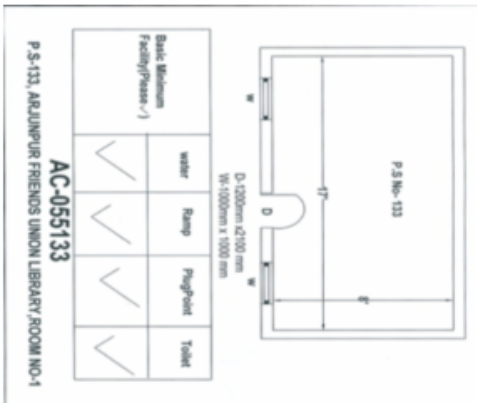

নির্বাচক নিবন্ধন আধিকারিকের স্বাক্ষর

Nazri Naksha

Google Map View

Polling Station Building Front View

Polling Station Front View

Cad View

Key MAP View

বিধানসভা নির্বাচনক্ষেত্রের নং, নাম : 55-ফরাঙ্গা
ভাগ নং, নাম : 1-পাড়া.মহল্লা-সহেদআলি পাড়া