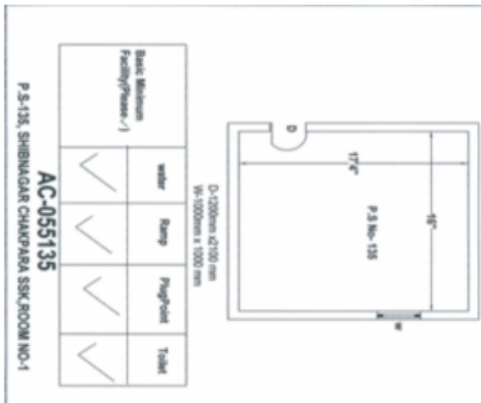

নির্বাচক নিবন্ধন আধিকারিকের স্বাক্ষর

Nazri Naksha

Google Map View

Polling Station Building Front View

Polling Station Front View

Cad View

Key MAP View

বিধানসভা নির্বাচনক্ষেত্রের নং, নাম : 55-ফরাঙ্গা
ভাগ নং, নাম : 1-পাড়া-মোমিনপাড়া (আংশিক)