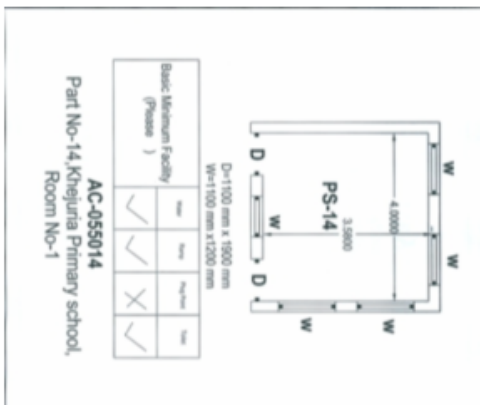

নির্বাচক নিবন্ধন আধিকারিকের স্বাক্ষর

Nazri Naksha

Google Map View

Polling Station Building Front View

Polling Station Front View

Cad View

Key MAP View

বিধানসভা নির্বাচনক্ষেত্রের নং, নাম : 55-ফরাস্তা
ভাগ নং, নাম : 1-পাড়া মহল্লা-পলাশীপূর্বপাড়া