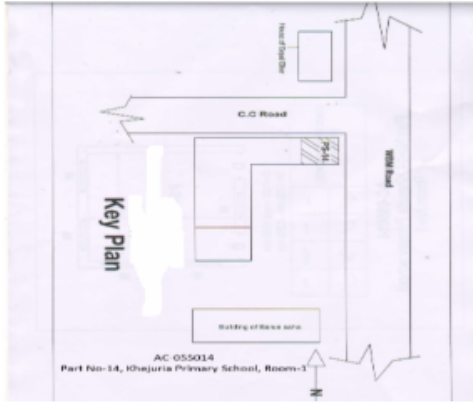

Nazri Naksha