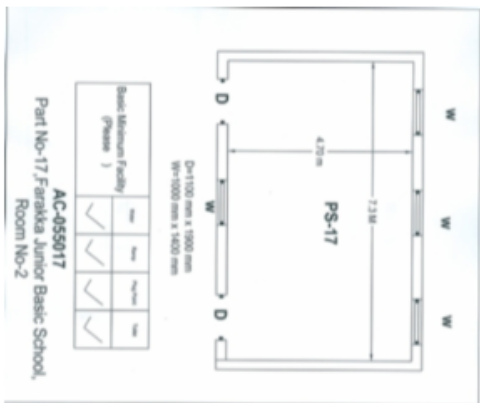

নির্বাচক নিবন্ধন আধিকারিকের স্বাক্ষর

Nazri Naksha

Google Map View

Polling Station Building Front View

Polling Station Front View

Cad View

Key MAP View

বিধানসভা নির্বাচনক্ষেত্রের নং, নাম : 55-ফরাঙ্গা  
ভাগ নং, নাম : 1-পাড়ামহল্লা-ফরাঙ্গা পশ্চিমপাড়া