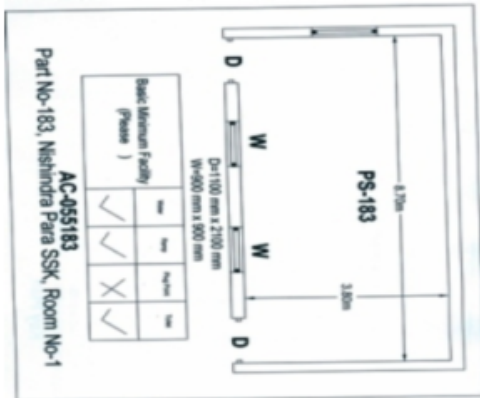

নির্বাচক নিবন্ধন আধিকারিকের স্বাক্ষর

Nazri Naksha

Google Map View

Polling Station Building Front View

Polling Station Front View

Cad View

Key MAP View

1 নাম : মাহামুদা বিবি স্বামীর নাম : মহঃ সালাউদ্দিন বাড়ির নং : n0068 বয়স : 46 লিঙ্গ : মহিলা	BZB2190585	ফটো উপলব্ধ	2 নাম : মোহাঃ দেলওয়ার হোসেন পিতার নাম : মঞ্জুর আলি বাড়ির নং : n0068 বয়স : 38 লিঙ্গ : পুরুষ	BZB2752871	ফটো উপলব্ধ	3 নাম : মোহাঃ আনোয়ার হোসেন পিতার নাম : মঞ্জুর আলি বাড়ির নং : n0068 বয়স : 42 লিঙ্গ : পুরুষ	BZB1534536	ফটো উপলব্ধ
4 নাম : সারিকুল সেন পিতার নাম : উম্মর আলি বাড়ির নং : n0059 বয়স : 29 লিঙ্গ : পুরুষ	WRI1561562	ফটো উপলব্ধ	5 নাম : হাতিম তাই পিতার নাম : উম্মর আলি বাড়ির নং : n0059 বয়স : 35 লিঙ্গ : পুরুষ	WRI1143221	ফটো উপলব্ধ	6 নাম : এনামুল সেন পিতার নাম : উম্মর আলি বাড়ির নং : n0059 বয়স : 33 লিঙ্গ : পুরুষ	WRI1317536	ফটো উপলব্ধ
7 নাম : তাজমিরা বিবি স্বামীর নাম : মোসারফ হোসেন বাড়ির নং : n0059 বয়স : 38 লিঙ্গ : মহিলা	WRI1143213	ফটো উপলব্ধ	8 নাম : মোসারফ হোসেন পিতার নাম : উম্মর আলি বাড়ির নং : n0059 বয়স : 40 লিঙ্গ : পুরুষ	WRI0644773	ফটো উপলব্ধ	9 নাম : রাজেদা খাতুন স্বামীর নাম : সারিক আলি বাড়ির নং : n0012 বয়স : 39 লিঙ্গ : মহিলা	WRI1143437	ফটো উপলব্ধ
10 নাম : লক্ষি খাতুন স্বামীর নাম : বাবর আলি বাড়ির নং : n0012 বয়স : 54 লিঙ্গ : মহিলা	WRI1143429	ফটো উপলব্ধ	11 নাম : বাবর আলি পিতার নাম : সুকুর্দি সেখ বাড়ির নং : n0012 বয়স : 59 লিঙ্গ : পুরুষ	WB/08/050/399561	ফটো উপলব্ধ	12 নাম : হাসনারা খাতুন পিতার নাম : রমজান আলি বাড়ির নং : n0079 বয়স : 33 লিঙ্গ : মহিলা	WRI1317601	ফটো উপলব্ধ
13 নাম : সোমেন দাস পিতার নাম : সুধীর দাস বাড়ির নং : n0074 বয়স : 33 লিঙ্গ : পুরুষ	WRI1316918	ফটো উপলব্ধ	14 নাম : সুফেরা খাতুন স্বামীর নাম : জামিনুর বেওয়া বাড়ির নং : n0074 বয়স : 42 লিঙ্গ : মহিলা	WRI1455302	ফটো উপলব্ধ	15 নাম : কতবানু বিবি স্বামীর নাম : আব্দুস সালাম বাড়ির নং : n0031 বয়স : 51 লিঙ্গ : মহিলা	WB/08/050/399683	ফটো উপলব্ধ
16 নাম : মেহেবুব সেন পিতার নাম : উম্মর আলি বাড়ির নং : n0059 বয়স : 29 লিঙ্গ : পুরুষ	WRI1732569	ফটো উপলব্ধ	17 নাম : নায়েরা বিবি স্বামীর নাম : এনামুল সেন বাড়ির নং : n0059 বয়স : 31 লিঙ্গ : মহিলা	WRI1659648	ফটো উপলব্ধ	18 নাম : মহঃ মোসারফ হোসেন পিতার নাম : মুহঃ মনুদ্বিল সেখ বাড়ির নং : n0010 বয়স : 35 লিঙ্গ : পুরুষ	WRI1143387	ফটো উপলব্ধ
19 নাম : মাবিয়া খাতুন স্বামীর নাম : নাজিমুল সেন বাড়ির নং : n0010 বয়স : 32 লিঙ্গ : মহিলা	WRI1455294	ফটো উপলব্ধ	20 নাম : লাইলি বিবি স্বামীর নাম : মইনুদ্দিন সেখ বাড়ির নং : n0010 বয়স : 56 লিঙ্গ : মহিলা	WB/08/050/399663	ফটো উপলব্ধ	21 নাম : মইনুদ্দিন শেখ পিতার নাম : জলিলমুন্সী বাড়ির নং : n0010 বয়স : 66 লিঙ্গ : পুরুষ	WB/08/050/399662	ফটো উপলব্ধ
22 নাম : মোঃ মফিকুল ইসলাম পিতার নাম : নজরুল ইসলাম বাড়ির নং : n0053 বয়স : 35 লিঙ্গ : পুরুষ	WRI1143353	ফটো উপলব্ধ	23 নাম : নজরুল ইসলাম পিতার নাম : সৈয়ব আলি বাড়ির নং : n0053 বয়স : 68 লিঙ্গ : পুরুষ	WB/08/050/399613	ফটো উপলব্ধ	24 নাম : সামিয়ারা বিবি স্বামীর নাম : হাতিম তাই বাড়ির নং : n0059 বয়স : 33 লিঙ্গ : মহিলা	WRI1659481	ফটো উপলব্ধ
25 নাম : বেলি ঘোষ স্বামীর নাম : পলাশ ঘোষ বাড়ির নং : এন0086 বয়স : 29 লিঙ্গ : মহিলা	WRI1880889	ফটো উপলব্ধ	26 নাম : আলিয়ারা বেওয়া স্বামীর নাম : গফুর বাড়ির নং : n0074 বয়স : 69 লিঙ্গ : মহিলা	WRI2002871	ফটো উপলব্ধ	27 নাম : ওয়াহিদা খাতুন স্বামীর নাম : মোঃমুন্সী সেখ বাড়ির নং : n0047 বয়স : 44 লিঙ্গ : মহিলা	WRI1143635	ফটো উপলব্ধ
28 নাম : সাগরী খাতুন পিতার নাম : ওয়াজেদ আলি বাড়ির নং : n0039 বয়স : 32 লিঙ্গ : মহিলা	WRI1455286	ফটো উপলব্ধ	29 নাম : সাইনারা খাতুন স্বামীর নাম : ওয়াহিদুর সেখ বাড়ির নং : n0039 বয়স : 36 লিঙ্গ : মহিলা	WRI1143593	ফটো উপলব্ধ	30 নাম : মানুয়ারাবিবি স্বামীর নাম : মোরফুল সেখ বাড়ির নং : n0030 বয়স : 53 লিঙ্গ : মহিলা	WB/08/050/399765	ফটো উপলব্ধ