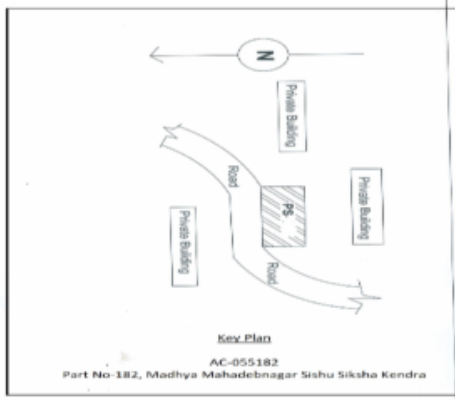

Nazri Naksha