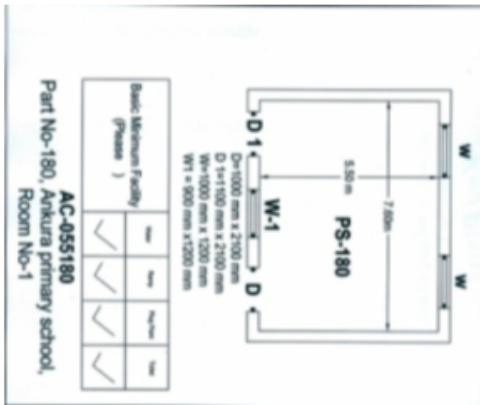

নির্বাচক নিবন্ধন আধিকারিকের স্বাক্ষর

Nazri Naksha

Google Map View

Polling Station Building Front View

Polling Station Front View

Cad View

Key MAP View

বিধানসভা নির্বাচনক্ষেত্রের নং, নাম : 55-ফরাঙ্গা  
ভাগ নং, নাম : 1-পাড়া-গোপালনগর দক্ষিনপাড়া