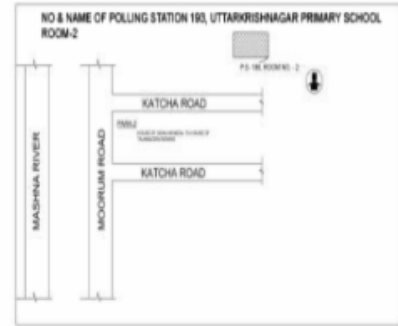

নির্বাচক নিবন্ধন আধিকারিকের স্বাক্ষর

Nazri Naksha

Google Map View

Polling Station Building Front View

Polling Station Front View

Cad View

Key MAP View

বিধানসভা নির্বাচনক্ষেত্রের নং, নাম : 55-ফরাস্তা
ভাগ নং, নাম : 1-উত্তর কৃষ্ণনগর আংশিক