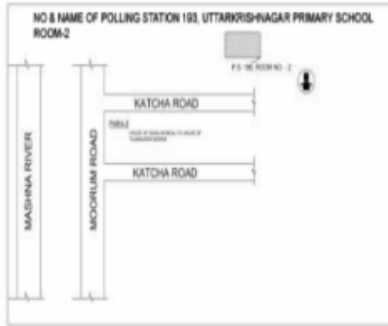

নির্বাচক নিবন্ধন আধিকারিকের স্বাক্ষর

Nazri Naksha

Google Map View

Polling Station Building Front View

Polling Station Front View

Cad View

Key MAP View

বিধানসভা নির্বাচনক্ষেত্রের নং, নাম : 55-ফরাস্তা
ভাগ নং, নাম : 1-উত্তর কৃষ্ণনগর আংশিক