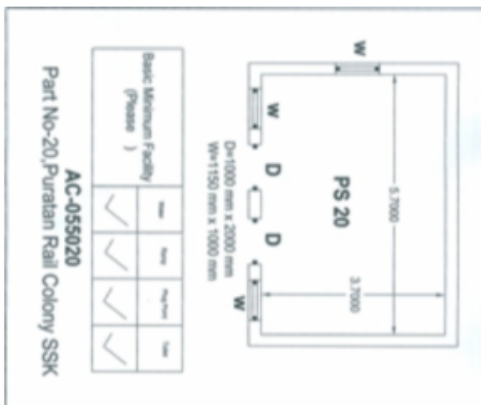

নির্বাচক নিবন্ধন আধিকারিকের স্বাক্ষর

Nazri Naksha

Google Map View

Polling Station Building Front View

Polling Station Front View

Cad View

Key MAP View

বিধানসভা নির্বাচনক্ষেত্রের নং, নাম : 55-ফরাস্তা  
ভাগ নং, নাম : 1-রেল কলোনী ও ব্লক নং-11,