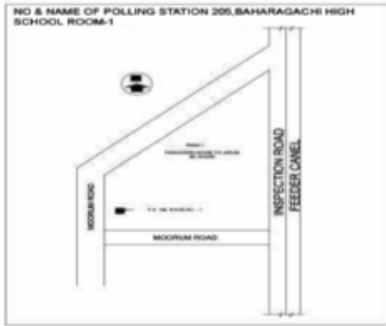

নির্বাচক নিবন্ধন আধিকারিকের স্বাক্ষর

Nazri Naksha

Google Map View

Polling Station Building Front View

Polling Station Front View

Cad View

Key MAP View

1 নাম : মোফিজুল ইসলাম পিতার নাম : রোজাবুল সেখ বাড়ির নং : n0017 বয়স : 37 লিঙ্গ : পুরুষ	WRI1467109 ফটো উপলব্ধ	2 নাম : মোস্তফা সেখ পিতার নাম : আব্দুল হামিদ বাড়ির নং : n0020 বয়স : 34 লিঙ্গ : পুরুষ	WRI1152081 ফটো উপলব্ধ	3 নাম : মরিজান বিবি স্বামীর নাম : ফেকারুল ইসলাম বাড়ির নং : n0020 বয়স : 57 লিঙ্গ : মহিলা	WB/08/050/525329 ফটো উপলব্ধ
4 নাম : বেহলা বিবি স্বামীর নাম : জামিরুদ্দিন খান বাড়ির নং : n0046 বয়স : 54 লিঙ্গ : মহিলা	WB/08/050/525135 ফটো উপলব্ধ	5 নাম : গোলবাহার বিবি স্বামীর নাম : সফে দ খান বাড়ির নং : n0046 বয়স : 56 লিঙ্গ : মহিলা	BZB1414325 ফটো উপলব্ধ	6 নাম : গুলেশান বিবি স্বামীর নাম : তাজির খান বাড়ির নং : n0111 বয়স : 59 লিঙ্গ : মহিলা	WB/08/050/525108 ফটো উপলব্ধ
7 নাম : বাসির সেখ পিতার নাম : হাফিজুল আলী বাড়ির নং : n0023 বয়স : 30 লিঙ্গ : পুরুষ	WRI1668441 ফটো উপলব্ধ	8 নাম : ঈমাজ সেখ পিতার নাম : কেউতুদ্দিন সেখ বাড়ির নং : n0025 বয়স : 29 লিঙ্গ : পুরুষ	WRI1668409 ফটো উপলব্ধ	9 নাম : আমিনা খাতুন পিতার নাম : মাইমুল খান বাড়ির নং : n0044 বয়স : 30 লিঙ্গ : মহিলা	WRI1668300 ফটো উপলব্ধ
10 নাম : তারিকুল সেখ পিতার নাম : আব্দুল সেখ বাড়ির নং : n0058 বয়স : 47 লিঙ্গ : পুরুষ	WRI1151604 ফটো উপলব্ধ	11 নাম : মেহু সেখ পিতার নাম : রুস্তম আলি বাড়ির নং : n0033 বয়স : 39 লিঙ্গ : পুরুষ	BZB2698777 ফটো উপলব্ধ	12 নাম : সারিকুল সেখ পিতার নাম : সেতামুদ্দিন সেখ বাড়ির নং : N0025 বয়স : 26 লিঙ্গ : পুরুষ	WRI1816545 ফটো উপলব্ধ
13 নাম : সানি সেখ পিতার নাম : মাইমুল খান বাড়ির নং : N0028 বয়স : 28 লিঙ্গ : পুরুষ	WRI1816537 ফটো উপলব্ধ	14 নাম : আব্দুল্লা সেখ পিতার নাম : কাফি সেখ বাড়ির নং : n0011 বয়স : 26 লিঙ্গ : পুরুষ	WRI1816511 ফটো উপলব্ধ	15 নাম : রেকসোনা খাতুন পিতার নাম : কেউতুদ্দিন সেখ বাড়ির নং : N0028 বয়স : 32 লিঙ্গ : মহিলা	WRI1816495 ফটো উপলব্ধ
16 নাম : ইসমাইল সেখ পিতার নাম : মজিবুর রহমান বাড়ির নং : N0028 বয়স : 27 লিঙ্গ : মহিলা	WRI1816453 ফটো উপলব্ধ	17 নাম : চেনতারা বিবি স্বামীর নাম : জাইনুল সেখ বাড়ির নং : N0002 বয়স : 33 লিঙ্গ : মহিলা	WRI1816446 ফটো উপলব্ধ	18 নাম : শরিফ সেখ পিতার নাম : আব্দুল লতিফ বাড়ির নং : N0035 বয়স : 29 লিঙ্গ : পুরুষ	WRI1816420 ফটো উপলব্ধ
19 নাম : আলিমুদ্দিন সেখ মায়ের নাম : তোহিনুর বিবি বাড়ির নং : N0017 বয়স : 27 লিঙ্গ : পুরুষ	WRI1816404 ফটো উপলব্ধ	20 নাম : আব্দুল্লা সেখ পিতার নাম : জামালউদ্দিন সেখ বাড়ির নং : n0029 বয়স : 27 লিঙ্গ : পুরুষ	WRI1816354 ফটো উপলব্ধ	21 নাম : দিলবার খান পিতার নাম : মাইমুল খান বাড়ির নং : n0044 বয়স : 27 লিঙ্গ : পুরুষ	WRI1753219 ফটো উপলব্ধ
22 নাম : জাইনুল সেখ পিতার নাম : দিল মাহমুদ সেখ বাড়ির নং : n0002 বয়স : 35 লিঙ্গ : পুরুষ	WRI0973461 ফটো উপলব্ধ	23 নাম : আজিজুর রহমান পিতার নাম : আনওয়ার রহমান বাড়ির নং : n0056 বয়স : 62 লিঙ্গ : পুরুষ	WRI1962448 ফটো উপলব্ধ	24 নাম : মোসলেমা খাতুন স্বামীর নাম : কামরুল সেখ বাড়ির নং : n0151 বয়স : 28 লিঙ্গ : মহিলা	WRI1651769 ফটো উপলব্ধ
25 নাম : রুনা খাতুন স্বামীর নাম : মোস্তফা সেখ বাড়ির নং : n0038 বয়স : 34 লিঙ্গ : মহিলা	WRI1152438 ফটো উপলব্ধ	26 নাম : সোলেমান সেখ পিতার নাম : কামরুল হক বাড়ির নং : n0038 বয়স : 35 লিঙ্গ : পুরুষ	WRI1152321 ফটো উপলব্ধ	27 নাম : সাালেমা বিবি স্বামীর নাম : আসিরুল সেখ বাড়ির নং : n0036 বয়স : 35 লিঙ্গ : মহিলা	WRI1152420 ফটো উপলব্ধ
28 নাম : আসিরুল সেখ পিতার নাম : কামরুল হক বাড়ির নং : n0038 বয়স : 39 লিঙ্গ : পুরুষ	WRI0973099 ফটো উপলব্ধ	29 নাম : আনিকুল সেখ পিতার নাম : মাজহারুল সেখ বাড়ির নং : n0032 বয়স : 31 লিঙ্গ : পুরুষ	WRI1467190 ফটো উপলব্ধ	30 নাম : রেজনা বিবি স্বামীর নাম : মাইমুল জয়াউল সেখ বাড়ির নং : n0032 বয়স : 37 লিঙ্গ : মহিলা	WRI0973133 ফটো উপলব্ধ