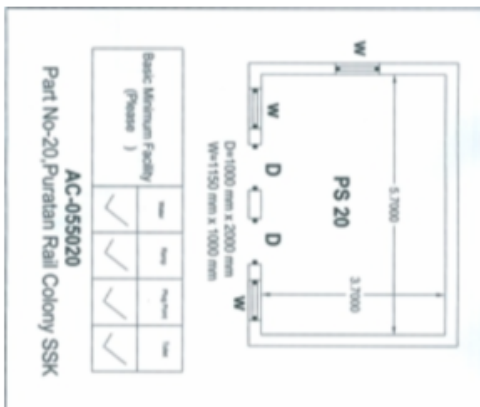

নির্বাচক নিবন্ধন আধিকারিকের স্বাক্ষর

Nazri Naksha

Google Map View

Polling Station Building Front View

Polling Station Front View

Cad View

Key MAP View

1 নাম : নারায়ন চন্দ্র হালদার পিতার নাম: নেপাল হালদার বাড়ির নং : n0511 বয়স : 47 লিঙ্গ : পুরুষ	WRI1596063 ফটো উপলব্ধ	2 নাম : স্বপন হালদার পিতার নাম: পুর্ণেশ হালদার বাড়ির নং : n0756 বয়স : 28 লিঙ্গ : পুরুষ	WRI1765502 ফটো উপলব্ধ	3 নাম : ভৈরবী হালদার স্বামীর নাম: সুশীল হালদার বাড়ির নং : অম্বিকানগর হঠাৎ কলোনী বয়স : 76 লিঙ্গ : মহিলা	WRI1942614 ফটো উপলব্ধ
4 নাম : সুশীল হালদার পিতার নাম: বৈষ্ণব হালদার বাড়ির নং : অম্বিকানগর হঠাৎ কলোনী বয়স : 81 লিঙ্গ : পুরুষ	WRI1942671 ফটো উপলব্ধ	5 নাম : সত্যেন হালদার পিতার নাম: কানাই হালদার বাড়ির নং : গ্রাম - হঠাৎ কলোনী বয়স : 66 লিঙ্গ : পুরুষ	WRI1942630 ফটো উপলব্ধ	6 নাম : অঞ্জলি হালদার স্বামীর নাম: সুশীল হালদার বাড়ির নং : এন0012 বয়স : 66 লিঙ্গ : মহিলা	WRI1854017 ফটো উপলব্ধ
7 নাম : দীপ্তি হালদার স্বামীর নাম: প্রবীর কুমার হালদার বাড়ির নং : এন0085 বয়স : 33 লিঙ্গ : মহিলা	WRI1901859 ফটো উপলব্ধ	8 নাম : বাসনা হালদার স্বামীর নাম: গণেশ হালদার বাড়ির নং : এন00199 বয়স : 51 লিঙ্গ : মহিলা	WRI1923499 ফটো উপলব্ধ	9 নাম : নিলা হালদার স্বামীর নাম: কাম হালদার বাড়ির নং : এন0122 বয়স : 39 লিঙ্গ : মহিলা	WRI1901552 ফটো উপলব্ধ
10 নাম : স্বদেব হালদার পিতার নাম: সুকদেব হালদার বাড়ির নং : n0145 বয়স : 27 লিঙ্গ : পুরুষ	WRI1744218 ফটো উপলব্ধ	11 নাম : জ্যোৎস্না হালদার স্বামীর নাম: মধুসূদন হালদার বাড়ির নং : এন00191 বয়স : 34 লিঙ্গ : মহিলা	WRI1854868 ফটো উপলব্ধ	12 নাম : গোলপী হালদার স্বামীর নাম: রণজীৎ হালদার বাড়ির নং : এন0015 বয়স : 59 লিঙ্গ : মহিলা	WRI1901529 ফটো উপলব্ধ
Q 13 নাম : পঙ্কজ হালদার পিতার নাম: কান হালদার বাড়ির নং : এন0045 বয়স : 34 লিঙ্গ : পুরুষ	WRI1854504 ফটো উপলব্ধ	14 নাম : পঞ্চমী হালদার স্বামীর নাম: রমেশ হালদার বাড়ির নং : এন0095 বয়স : 63 লিঙ্গ : মহিলা	WRI1854744 ফটো উপলব্ধ	15 নাম : অসীম হালদার পিতার নাম: রমেশ হালদার বাড়ির নং : N00 বয়স : 37 লিঙ্গ : পুরুষ	WRI2226025 ফটো উপলব্ধ
16 নাম : অচিন্ত হালদার পিতার নাম: রমেশ হালদার বাড়ির নং : N00 বয়স : 42 লিঙ্গ : পুরুষ	WRI2226033 ফটো উপলব্ধ	17 নাম : অসিম হালদার পিতার নাম: উৎস হালদার বাড়ির নং : এন0087 বয়স : 30 লিঙ্গ : পুরুষ	WRI1854421 ফটো উপলব্ধ	18 নাম : প্রকাশ হালদার পিতার নাম: শ্রীধর হালদার বাড়ির নং : এন0022 বয়স : 76 লিঙ্গ : পুরুষ	WRI1854108 ফটো উপলব্ধ
19 নাম : ববিতা হালদার পিতার নাম: সুশীল হালদার বাড়ির নং : 00 বয়স : 28 লিঙ্গ : মহিলা	WRI1599034 ফটো উপলব্ধ	20 নাম : পরিতোষ হালদার পিতার নাম: রবীন্দ্রনাথ হালদার বাড়ির নং : N0017 বয়স : 44 লিঙ্গ : পুরুষ	WRI0773457 ফটো উপলব্ধ	21 নাম : সলোকে হালদার স্বামীর নাম: দিলীপ হালদার বাড়ির নং : এন/এ বয়স : 33 লিঙ্গ : মহিলা	WRI1691682 ফটো উপলব্ধ
22 নাম : সোমা হালদার স্বামীর নাম: নারায়ণ চন্দ্র হালদার বাড়ির নং : 00 বয়স : 36 লিঙ্গ : মহিলা	WRI1497965 ফটো উপলব্ধ	23 নাম : শ্রীকান্ত হালদার পিতার নাম: কাম হালদার বাড়ির নং : এন0034 বয়স : 39 লিঙ্গ : পুরুষ	WRI1854314 ফটো উপলব্ধ	24 নাম : কমল হালদার পিতার নাম: কান হালদার বাড়ির নং : n0574 বয়স : 40 লিঙ্গ : পুরুষ	WRI1596428 ফটো উপলব্ধ
25 নাম : কম্পনা হালদার স্বামীর নাম: সুশীল হালদার বাড়ির নং : এন0025 বয়স : 45 লিঙ্গ : মহিলা	WRI1854140 ফটো উপলব্ধ	26 নাম : মলিকা কুমারী বসাক স্বামীর নাম: বাপি বসাক বাড়ির নং : এন000 বয়স : 29 লিঙ্গ : মহিলা	WRI2443950 ফটো উপলব্ধ	27 নাম : রিত্তা কুমারী পিতার নাম: গনিরাম বাড়ির নং : N00 বয়স : 35 লিঙ্গ : মহিলা	WRI2226363 ফটো উপলব্ধ
28 নাম : মানষি করমকার পিতার নাম: বিশ্বনাথ করমকার বাড়ির নং : এন000 বয়স : 26 লিঙ্গ : মহিলা	WRI1810217 ফটো উপলব্ধ	29 নাম : রাজ ঘোষ পিতার নাম: সুকুমার ঘোষ বাড়ির নং : N00000 বয়স : 40 লিঙ্গ : পুরুষ	WRI1811389 ফটো উপলব্ধ	30 নাম : মায়া ঘোষ স্বামীর নাম: নিমাই চন্দ্র ঘোষ বাড়ির নং : N00 বয়স : 34 লিঙ্গ : মহিলা	WRI2226835 ফটো উপলব্ধ