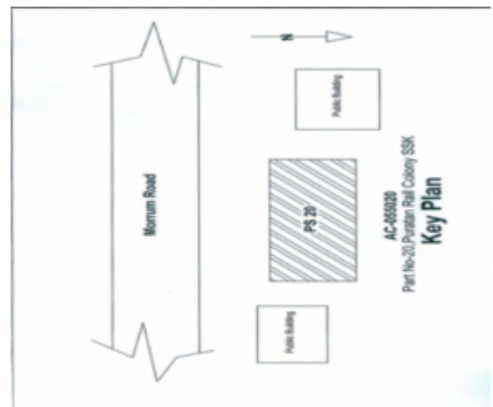

নির্বাচক নিবন্ধন আধিকারিকের স্বাক্ষর

Nazri Naksha

Google Map View

Polling Station Building Front View

Polling Station Front View

Cad View

Key MAP View

1 নাম : নারায়ন চন্দ্র হালদার পিতার নাম: নেপাল হালদার বাড়ির নং : n0511 বয়স : 47 লিঙ্গ : পুরুষ	WRI1596063 ফটো উপলব্ধ	2 নাম : স্বপন হালদার পিতার নাম: পুর্ণেশ হালদার বাড়ির নং : n0756 বয়স : 28 লিঙ্গ : পুরুষ	WRI1765502 ফটো উপলব্ধ	3 নাম : ভৈরবী হালদার স্বামীর নাম: সুশীল হালদার বাড়ির নং : অম্বিকানগর হঠাৎ কলোনী বয়স : 76 লিঙ্গ : মহিলা	WRI1942614 ফটো উপলব্ধ
4 নাম : সুশীল হালদার পিতার নাম: বৈষ্ণব হালদার বাড়ির নং : অম্বিকানগর হঠাৎ কলোনী বয়স : 81 লিঙ্গ : পুরুষ	WRI1942671 ফটো উপলব্ধ	5 নাম : সত্যেন হালদার পিতার নাম: কানাই হালদার বাড়ির নং : গ্রাম - হঠাৎ কলোনী বয়স : 66 লিঙ্গ : পুরুষ	WRI1942630 ফটো উপলব্ধ	6 নাম : অঞ্জলি হালদার স্বামীর নাম: সুশীল হালদার বাড়ির নং : এন0012 বয়স : 66 লিঙ্গ : মহিলা	WRI1854017 ফটো উপলব্ধ
7 নাম : দীপ্তি হালদার স্বামীর নাম: প্রবীর কুমার হালদার বাড়ির নং : এন0085 বয়স : 33 লিঙ্গ : মহিলা	WRI1901859 ফটো উপলব্ধ	8 নাম : বাসনা হালদার স্বামীর নাম: গণেশ হালদার বাড়ির নং : এন00199 বয়স : 51 লিঙ্গ : মহিলা	WRI1923499 ফটো উপলব্ধ	9 নাম : নিলা হালদার স্বামীর নাম: কাম হালদার বাড়ির নং : এন0122 বয়স : 39 লিঙ্গ : মহিলা	WRI1901552 ফটো উপলব্ধ
10 নাম : স্বদেব হালদার পিতার নাম: সুকদেব হালদার বাড়ির নং : n0145 বয়স : 27 লিঙ্গ : পুরুষ	WRI1744218 ফটো উপলব্ধ	11 নাম : জ্যোৎস্না হালদার স্বামীর নাম: মধুসূদন হালদার বাড়ির নং : এন00191 বয়স : 34 লিঙ্গ : মহিলা	WRI1854868 ফটো উপলব্ধ	12 নাম : গোলপী হালদার স্বামীর নাম: রণজীৎ হালদার বাড়ির নং : এন0015 বয়স : 59 লিঙ্গ : মহিলা	WRI1901529 ফটো উপলব্ধ
Q 13 নাম : পঙ্কজ হালদার পিতার নাম: কান হালদার বাড়ির নং : এন0045 বয়স : 34 লিঙ্গ : পুরুষ	WRI1854504 ফটো উপলব্ধ	14 নাম : পঞ্চমী হালদার স্বামীর নাম: রমেশ হালদার বাড়ির নং : এন0095 বয়স : 63 লিঙ্গ : মহিলা	WRI1854744 ফটো উপলব্ধ	15 নাম : অসীম হালদার পিতার নাম: রমেশ হালদার বাড়ির নং : N00 বয়স : 37 লিঙ্গ : পুরুষ	WRI2226025 ফটো উপলব্ধ
16 নাম : অচিন্ত হালদার পিতার নাম: রমেশ হালদার বাড়ির নং : N00 বয়স : 42 লিঙ্গ : পুরুষ	WRI2226033 ফটো উপলব্ধ	17 নাম : অসিম হালদার পিতার নাম: উৎস হালদার বাড়ির নং : এন0087 বয়স : 30 লিঙ্গ : পুরুষ	WRI1854421 ফটো উপলব্ধ	18 নাম : প্রকাশ হালদার পিতার নাম: শ্রীধর হালদার বাড়ির নং : এন0022 বয়স : 76 লিঙ্গ : পুরুষ	WRI1854108 ফটো উপলব্ধ
19 নাম : ববিতা হালদার পিতার নাম: সুশীল হালদার বাড়ির নং : 00 বয়স : 28 লিঙ্গ : মহিলা	WRI1599034 ফটো উপলব্ধ	20 নাম : পরিতোষ হালদার পিতার নাম: রবীন্দ্রনাথ হালদার বাড়ির নং : N0017 বয়স : 44 লিঙ্গ : পুরুষ	WRI0773457 ফটো উপলব্ধ	21 নাম : সলোকে হালদার স্বামীর নাম: দিলীপ হালদার বাড়ির নং : এন/এ বয়স : 33 লিঙ্গ : মহিলা	WRI1691682 ফটো উপলব্ধ
22 নাম : সোমা হালদার স্বামীর নাম: নারায়ণ চন্দ্র হালদার বাড়ির নং : 00 বয়স : 36 লিঙ্গ : মহিলা	WRI1497965 ফটো উপলব্ধ	23 নাম : শ্রীকান্ত হালদার পিতার নাম: কাম হালদার বাড়ির নং : এন0034 বয়স : 39 লিঙ্গ : পুরুষ	WRI1854314 ফটো উপলব্ধ	24 নাম : কমল হালদার পিতার নাম: কান হালদার বাড়ির নং : n0574 বয়স : 40 লিঙ্গ : পুরুষ	WRI1596428 ফটো উপলব্ধ
25 নাম : কম্পনা হালদার স্বামীর নাম: সুশীল হালদার বাড়ির নং : এন0025 বয়স : 45 লিঙ্গ : মহিলা	WRI1854140 ফটো উপলব্ধ	26 নাম : মলিকা কুমারী বসাক স্বামীর নাম: বাপি বসাক বাড়ির নং : এন000 বয়স : 29 লিঙ্গ : মহিলা	WRI2443950 ফটো উপলব্ধ	27 নাম : রিত্তা কুমারী পিতার নাম: গনিরাম বাড়ির নং : N00 বয়স : 35 লিঙ্গ : মহিলা	WRI2226363 ফটো উপলব্ধ
28 নাম : মানষি করমকার পিতার নাম: বিশ্বনাথ করমকার বাড়ির নং : এন000 বয়স : 26 লিঙ্গ : মহিলা	WRI1810217 ফটো উপলব্ধ	29 নাম : রাজ ঘোষ পিতার নাম: সুকুমার ঘোষ বাড়ির নং : N00000 বয়স : 40 লিঙ্গ : পুরুষ	WRI1811389 ফটো উপলব্ধ	30 নাম : মায়া ঘোষ স্বামীর নাম: নিমাই চন্দ্র ঘোষ বাড়ির নং : N00 বয়স : 34 লিঙ্গ : মহিলা	WRI2226835 ফটো উপলব্ধ