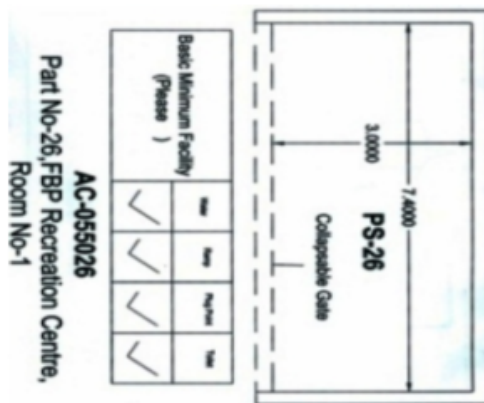

নির্বাচক নিবন্ধন আধিকারিকের স্বাক্ষর

Nazri Naksha

Google Map View

Polling Station Building Front View

Polling Station Front View

Cad View

Key MAP View

1 নাম : সুবীর হালদার পিতার নাম: মহাদেব হালদার বাড়ির নং : n0050 বয়স : 32 লিঙ্গ : পুরুষ	WRI1169309 ফটো উপলব্ধ	2 নাম : টুসি হালদার পিতার নাম: মহাদেব হালদার বাড়ির নং : n0050 বয়স : 34 লিঙ্গ : মহিলা	WRI1169606 ফটো উপলব্ধ	3 নাম : বিদেশী হালদার স্বামীর নাম: মহাদেব হালদার বাড়ির নং : n0050 বয়স : 57 লিঙ্গ : মহিলা	WB/08/050/066356 ফটো উপলব্ধ
4 নাম : দিপঙ্কর হাজেরা পিতার নাম: মিস্ত্রী কুমার হাজেরা বাড়ির নং : n0133 বয়স : 36 লিঙ্গ : পুরুষ	BZB2779809 ফটো উপলব্ধ	5 নাম : মুক্তি হালদার স্বামীর নাম: তুষার হালদার বাড়ির নং : n0069 বয়স : 38 লিঙ্গ : মহিলা	WRI1250836 ফটো উপলব্ধ	6 নাম : তুষার হালদার পিতার নাম: লক্ষন হালদার বাড়ির নং : n0069 বয়স : 44 লিঙ্গ : পুরুষ	WRI1169184 ফটো উপলব্ধ
7 নাম : লীলা হালদার স্বামীর নাম: উপেন্দ্র কুমার হালদার বাড়ির নং : n0069 বয়স : 39 লিঙ্গ : মহিলা	WRI1072313 ফটো উপলব্ধ	8 নাম : নকুল মন্ডল পিতার নাম: নরেন মন্ডল বাড়ির নং : n0043 বয়স : 40 লিঙ্গ : পুরুষ	BZB2302891 ফটো উপলব্ধ	9 নাম : গোপাল মন্ডল পিতার নাম: বিনোদ মন্ডল বাড়ির নং : n0043 বয়স : 31 লিঙ্গ : পুরুষ	WRI1358944 ফটো উপলব্ধ
10 নাম : নারায়ন মণ্ডল পিতার নাম: নরেন মণ্ডল বাড়ির নং : n0043 বয়স : 32 লিঙ্গ : পুরুষ	WRI1169416 ফটো উপলব্ধ	11 নাম : সম্পা সাহা স্বামীর নাম: অর্পূর্ব সাহা বাড়ির নং : n0159 বয়স : 35 লিঙ্গ : মহিলা	WRI1499789 ফটো উপলব্ধ	12 নাম : বাসুদেব হালদার পিতার নাম: রঞ্জিত হালদার বাড়ির নং : n0050 বয়স : 57 লিঙ্গ : পুরুষ	WRI1987650 ফটো উপলব্ধ
13 নাম : লক্ষ্মী রানী মন্ডল স্বামীর নাম: নরেন মন্ডল বাড়ির নং : n0043 বয়স : 63 লিঙ্গ : মহিলা	WRI1987874 ফটো উপলব্ধ	14 নাম : তপন দাস পিতার নাম: হারান দাস বাড়ির নং : এন0253 বয়স : 52 লিঙ্গ : পুরুষ	WRI1843622 ফটো উপলব্ধ	15 নাম : রাধা মন্ডল স্বামীর নাম: বিনোদ মন্ডল বাড়ির নং : n0043 বয়স : 51 লিঙ্গ : মহিলা	WRI1251123 ফটো উপলব্ধ
16 নাম : শুকদেব হালদার পিতার নাম: গোবিন্দ হালদার বাড়ির নং : এন0045 বয়স : 51 লিঙ্গ : পুরুষ	WRI1896786 ফটো উপলব্ধ	17 নাম : নেপাল মন্ডল পিতার নাম: বিনোদ মন্ডল বাড়ির নং : n0043 বয়স : 28 লিঙ্গ : পুরুষ	WRI1598531 ফটো উপলব্ধ	18 নাম : ইতি হালদার স্বামীর নাম: তুষার হালদার বাড়ির নং : N0064 বয়স : 43 লিঙ্গ : মহিলা	WRI1769066 ফটো উপলব্ধ
19 নাম : তুষ্ট হালদার পিতার নাম: বৃন্দেব হালদার বাড়ির নং : এন002 বয়স : 64 লিঙ্গ : পুরুষ	WRI1843796 ফটো উপলব্ধ	20 নাম : নিহারী হালদার স্বামীর নাম: গোপাল হালদার বাড়ির নং : না বয়স : 76 লিঙ্গ : মহিলা	WRI1884535 ফটো উপলব্ধ	21 নাম : কৃষ্ণ হালদার পিতার নাম: মোস্তাফিজ হালদার বাড়ির নং : এন001 বয়স : 57 লিঙ্গ : পুরুষ	WRI1896646 ফটো উপলব্ধ
22 নাম : ইউরেকা মন্ডল পিতার নাম: স্বপন মন্ডল বাড়ির নং : এন0043 বয়স : 25 লিঙ্গ : মহিলা	WRI1896653 ফটো উপলব্ধ	23 নাম : শ্যামলী হালদার স্বামীর নাম: সুকদেব হালদার বাড়ির নং : এন0046 বয়স : 47 লিঙ্গ : মহিলা	WRI1896778 ফটো উপলব্ধ	24 নাম : সূর্য হালদার পিতার নাম: বৃন্দেব হালদার বাড়ির নং : এন0008 বয়স : 78 লিঙ্গ : পুরুষ	WRI1897172 ফটো উপলব্ধ
25 নাম : কালু হালদার পিতার নাম: তুষ্ট হালদার বাড়ির নং : এন0064 বয়স : 33 লিঙ্গ : পুরুষ	WRI1897206 ফটো উপলব্ধ	26 নাম : মহাদেব হালদার পিতার নাম: গোবিন্দ হালদার বাড়ির নং : এন0050 বয়স : 70 লিঙ্গ : পুরুষ	WRI1897230 ফটো উপলব্ধ	27 নাম : জ্যোৎস্না হালদার স্বামীর নাম: মহাদেব হালদার বাড়ির নং : এন0050 বয়স : 60 লিঙ্গ : মহিলা	WRI1897248 ফটো উপলব্ধ
28 নাম : মিনতী হালদার স্বামীর নাম: সুরেশ হালদার বাড়ির নং : এন0086 বয়স : 50 লিঙ্গ : মহিলা	WRI1917160 ফটো উপলব্ধ	29 নাম : সোহান সাহা পিতার নাম: নিরঞ্জন সাহা বাড়ির নং : এন0063 বয়স : 32 লিঙ্গ : পুরুষ	WRI1924976 ফটো উপলব্ধ	30 নাম : সবিতা সাহা স্বামীর নাম: নিরঞ্জন সাহা বাড়ির নং : এন0065 বয়স : 53 লিঙ্গ : মহিলা	WRI1924943 ফটো উপলব্ধ