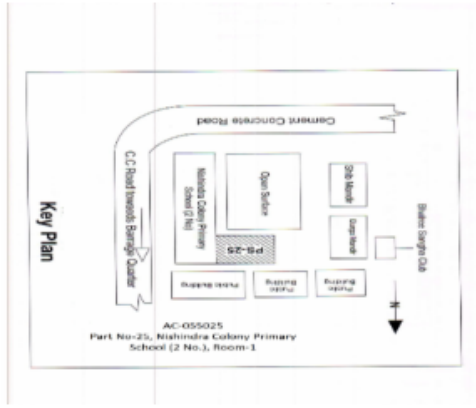

Nazri Naksha