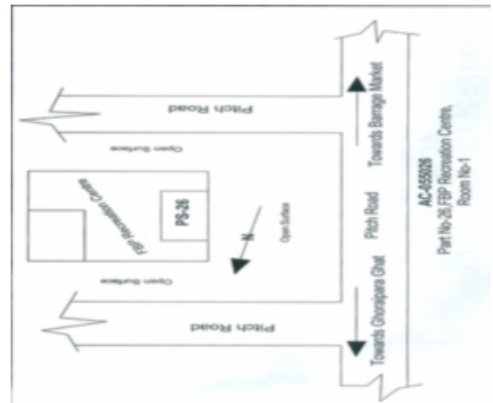

নির্বাচক নিবন্ধন আধিকারিকের স্বাক্ষর

Nazri Naksha

Google Map View

Polling Station Building Front View

Polling Station Front View

Cad View

Key MAP View

1 নাম : সুবীর হালদার পিতার নাম: মহাদেব হালদার বাড়ির নং : n0050 বয়স : 32 লিঙ্গ : পুরুষ	WRI1169309 ফটো উপলব্ধ	2 নাম : টুসি হালদার পিতার নাম: মহাদেব হালদার বাড়ির নং : n0050 বয়স : 34 লিঙ্গ : মহিলা	WRI1169606 ফটো উপলব্ধ	3 নাম : বিদেশী হালদার স্বামীর নাম: মহাদেব হালদার বাড়ির নং : n0050 বয়স : 57 লিঙ্গ : মহিলা	WB/08/050/066356 ফটো উপলব্ধ
4 নাম : দিপঙ্কর হাজেরা পিতার নাম: মিস্ত্রী কুমার হাজেরা বাড়ির নং : n0133 বয়স : 36 লিঙ্গ : পুরুষ	BZB2779809 ফটো উপলব্ধ	5 নাম : মুক্তি হালদার স্বামীর নাম: তুষার হালদার বাড়ির নং : n0069 বয়স : 38 লিঙ্গ : মহিলা	WRI1250836 ফটো উপলব্ধ	6 নাম : তুষার হালদার পিতার নাম: লক্ষন হালদার বাড়ির নং : n0069 বয়স : 44 লিঙ্গ : পুরুষ	WRI1169184 ফটো উপলব্ধ
7 নাম : লীলা হালদার স্বামীর নাম: উপেন্দ্র কুমার হালদার বাড়ির নং : n0069 বয়স : 39 লিঙ্গ : মহিলা	WRI1072313 ফটো উপলব্ধ	8 নাম : নকুল মন্ডল পিতার নাম: নরেন মন্ডল বাড়ির নং : n0043 বয়স : 40 লিঙ্গ : পুরুষ	BZB2302891 ফটো উপলব্ধ	9 নাম : গোপাল মন্ডল পিতার নাম: বিনোদ মন্ডল বাড়ির নং : n0043 বয়স : 31 লিঙ্গ : পুরুষ	WRI1358944 ফটো উপলব্ধ
10 নাম : নারায়ন মণ্ডল পিতার নাম: নরেন মণ্ডল বাড়ির নং : n0043 বয়স : 32 লিঙ্গ : পুরুষ	WRI1169416 ফটো উপলব্ধ	11 নাম : সম্পা সাহা স্বামীর নাম: অর্পূর্ব সাহা বাড়ির নং : n0159 বয়স : 35 লিঙ্গ : মহিলা	WRI1499789 ফটো উপলব্ধ	12 নাম : বাসুদেব হালদার পিতার নাম: রঞ্জিত হালদার বাড়ির নং : n0050 বয়স : 57 লিঙ্গ : পুরুষ	WRI1987650 ফটো উপলব্ধ
13 নাম : লক্ষ্মী রানী মন্ডল স্বামীর নাম: নরেন মন্ডল বাড়ির নং : n0043 বয়স : 63 লিঙ্গ : মহিলা	WRI1987874 ফটো উপলব্ধ	14 নাম : তপন দাস পিতার নাম: হারান দাস বাড়ির নং : এন0253 বয়স : 52 লিঙ্গ : পুরুষ	WRI1843622 ফটো উপলব্ধ	15 নাম : রাধা মন্ডল স্বামীর নাম: বিনোদ মন্ডল বাড়ির নং : n0043 বয়স : 51 লিঙ্গ : মহিলা	WRI1251123 ফটো উপলব্ধ
16 নাম : শুকদেব হালদার পিতার নাম: গোবিন্দ হালদার বাড়ির নং : এন0045 বয়স : 51 লিঙ্গ : পুরুষ	WRI1896786 ফটো উপলব্ধ	17 নাম : নেপাল মন্ডল পিতার নাম: বিনোদ মন্ডল বাড়ির নং : n0043 বয়স : 28 লিঙ্গ : পুরুষ	WRI1598531 ফটো উপলব্ধ	18 নাম : ইতি হালদার স্বামীর নাম: তুষার হালদার বাড়ির নং : N0064 বয়স : 43 লিঙ্গ : মহিলা	WRI1769066 ফটো উপলব্ধ
19 নাম : তুষ্ট হালদার পিতার নাম: বৃন্দেব হালদার বাড়ির নং : এন002 বয়স : 64 লিঙ্গ : পুরুষ	WRI1843796 ফটো উপলব্ধ	20 নাম : নিহারী হালদার স্বামীর নাম: গোপাল হালদার বাড়ির নং : না বয়স : 76 লিঙ্গ : মহিলা	WRI1884535 ফটো উপলব্ধ	21 নাম : কৃষ্ণ হালদার পিতার নাম: মোস্তাফিজ হালদার বাড়ির নং : এন001 বয়স : 57 লিঙ্গ : পুরুষ	WRI1896646 ফটো উপলব্ধ
22 নাম : ইউরেকা মন্ডল পিতার নাম: স্বপন মন্ডল বাড়ির নং : এন0043 বয়স : 25 লিঙ্গ : মহিলা	WRI1896653 ফটো উপলব্ধ	23 নাম : শ্যামলী হালদার স্বামীর নাম: সুকদেব হালদার বাড়ির নং : এন0046 বয়স : 47 লিঙ্গ : মহিলা	WRI1896778 ফটো উপলব্ধ	24 নাম : সূর্য হালদার পিতার নাম: বৃন্দেব হালদার বাড়ির নং : এন0008 বয়স : 78 লিঙ্গ : পুরুষ	WRI1897172 ফটো উপলব্ধ
25 নাম : কালু হালদার পিতার নাম: তুষ্ট হালদার বাড়ির নং : এন0064 বয়স : 33 লিঙ্গ : পুরুষ	WRI1897206 ফটো উপলব্ধ	26 নাম : মহাদেব হালদার পিতার নাম: গোবিন্দ হালদার বাড়ির নং : এন0050 বয়স : 70 লিঙ্গ : পুরুষ	WRI1897230 ফটো উপলব্ধ	27 নাম : জ্যোৎস্না হালদার স্বামীর নাম: মহাদেব হালদার বাড়ির নং : এন0050 বয়স : 60 লিঙ্গ : মহিলা	WRI1897248 ফটো উপলব্ধ
28 নাম : মিনতী হালদার স্বামীর নাম: সুরেশ হালদার বাড়ির নং : এন0086 বয়স : 50 লিঙ্গ : মহিলা	WRI1917160 ফটো উপলব্ধ	29 নাম : সোহান সাহা পিতার নাম: নিরঞ্জন সাহা বাড়ির নং : এন0063 বয়স : 32 লিঙ্গ : পুরুষ	WRI1924976 ফটো উপলব্ধ	30 নাম : সবিতা সাহা স্বামীর নাম: নিরঞ্জন সাহা বাড়ির নং : এন0065 বয়স : 53 লিঙ্গ : মহিলা	WRI1924943 ফটো উপলব্ধ