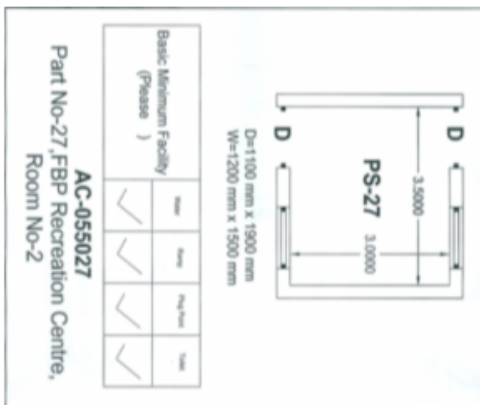

নির্বাচক নিবন্ধন আধিকারিকের স্বাক্ষর

Nazri Naksha

Google Map View

Polling Station Building Front View

Polling Station Front View

Cad View

Key MAP View

1 নাম : প্রসেনজিত হালদার পিতার নাম: বৈদ্যনাথ হালদার বাড়ির নং : n0019 বয়স : 31 লিঙ্গ : পুরুষ	WRI1358696 ফটো উপলব্ধ	2 নাম : বিজয় হালদার পিতার নাম: বিবেক হালদার বাড়ির নং : n0013 বয়স : 31 লিঙ্গ : পুরুষ	WRI1678648 ফটো উপলব্ধ	3 নাম : বাপী হালদার পিতার নাম: সুবল হালদার বাড়ির নং : n0013 বয়স : 47 লিঙ্গ : পুরুষ	WRI1694587 ফটো উপলব্ধ
4 নাম : বিপুল হালদার পিতার নাম: বিবেক হালদার বাড়ির নং : n0013 বয়স : 30 লিঙ্গ : পুরুষ	WRI1678671 ফটো উপলব্ধ	5 নাম : ময়া হালদার স্বামীর নাম: সুরাজিত হালদার বাড়ির নং : এন000 বয়স : 54 লিঙ্গ : মহিলা	WRI1598879 ফটো উপলব্ধ	6 নাম : দিপালী হালদার স্বামীর নাম: কৃষ্ণ হালদার বাড়ির নং : n0088 বয়স : 55 লিঙ্গ : মহিলা	WRI1598945 ফটো উপলব্ধ
7 নাম : সধিতা হালদার স্বামীর নাম: উজ্জল হালদার বাড়ির নং : n0031 বয়স : 32 লিঙ্গ : মহিলা	WRI1599216 ফটো উপলব্ধ	8 নাম : পার্বতী হালদার স্বামীর নাম: নরেশ পাল হালদার বাড়ির নং : n0014 বয়স : 54 লিঙ্গ : মহিলা	WRI1695246 ফটো উপলব্ধ	9 নাম : বিকাশ হালদার পিতার নাম: গণেশ হালদার বাড়ির নং : n0019 বয়স : 41 লিঙ্গ : পুরুষ	WRI1598689 ফটো উপলব্ধ
10 নাম : জ্যোতা হালদার স্বামীর নাম: সুজল হালদার বাড়ির নং : n0209 বয়স : 53 লিঙ্গ : মহিলা	WRI1695105 ফটো উপলব্ধ	11 নাম : রমেশ হালদার পিতার নাম: গণেশ হালদার বাড়ির নং : n0019 বয়স : 37 লিঙ্গ : পুরুষ	WRI1695089 ফটো উপলব্ধ	Q 12 নাম : সুপর্ণা হালদার স্বামীর নাম: সহদেব হালদার বাড়ির নং : বয়স : 37 লিঙ্গ : মহিলা	WRI1694371 ফটো উপলব্ধ
13 নাম : পূজা হালদার স্বামীর নাম: দিপক হালদার বাড়ির নং : n0059 বয়স : 29 লিঙ্গ : মহিলা	WRI1694421 ফটো উপলব্ধ	14 নাম : সঞ্জীৎ ধর পিতার নাম: সঞ্জয় ধর বাড়ির নং : n0020 বয়স : 63 লিঙ্গ : পুরুষ	WRI1598788 ফটো উপলব্ধ	15 নাম : সুকুমল ধর পিতার নাম: সঞ্জয় ধর বাড়ির নং : n0020 বয়স : 56 লিঙ্গ : পুরুষ	WRI1598770 ফটো উপলব্ধ
16 নাম : শচীন হালদার পিতার নাম: সুবল হালদার বাড়ির নং : n0013 বয়স : 39 লিঙ্গ : পুরুষ	WRI1824820 ফটো উপলব্ধ	17 নাম : ঝড় হালদার পিতার নাম: নারায়ন হালদার বাড়ির নং : ১০৬ বয়স : 36 লিঙ্গ : পুরুষ	WRI0766709 ফটো উপলব্ধ	18 নাম : মধুমিতা হালদার পিতার নাম: ভানু হালদার বাড়ির নং : n0013 বয়স : 33 লিঙ্গ : মহিলা	WRI1169523 ফটো উপলব্ধ
Q 19 নাম : পৌরাজ হালদার মায়ের নাম: দীপালী হালদার বাড়ির নং : বয়স : 27 লিঙ্গ : পুরুষ	WRI1790922 ফটো উপলব্ধ	20 নাম : শচীন হালদার পিতার নাম: যোতিন হালদার বাড়ির নং : n0121 বয়স : 61 লিঙ্গ : পুরুষ	WRI1598929 ফটো উপলব্ধ	21 নাম : ভানু হালদার পিতার নাম: সুবল হালদার বাড়ির নং : এন ০০১৩ বয়স : 56 লিঙ্গ : পুরুষ	BZB2247542 ফটো উপলব্ধ
22 নাম : যোগমায়া বিশ্বাস স্বামীর নাম: হিরেন বিশ্বাস বাড়ির নং : n0165 বয়স : 43 লিঙ্গ : মহিলা	WRI0766683 ফটো উপলব্ধ	23 নাম : বিশ্বদেব হালদার পিতার নাম: হীরেন্দ্র হালদার বাড়ির নং : n0081 বয়স : 39 লিঙ্গ : পুরুষ	WRI1500354 ফটো উপলব্ধ	24 নাম : সুরোজিত হালদার পিতার নাম: বিরেন হালদার বাড়ির নং : এন0010 বয়স : 28 লিঙ্গ : পুরুষ	WRI1598457 ফটো উপলব্ধ
25 নাম : পূজা হালদার পিতার নাম: ভানু হালদার বাড়ির নং : এন ০০১৩ বয়স : 25 লিঙ্গ : মহিলা	WRI1849850 ফটো উপলব্ধ	Q 26 নাম : জিতেন হালদার পিতার নাম: সুবল হালদার বাড়ির নং : এন006 বয়স : 37 লিঙ্গ : পুরুষ	WRI1695170 ফটো উপলব্ধ	27 নাম : তরুন হালদার পিতার নাম: বলরাম হালদার বাড়ির নং : n0013 বয়স : 28 লিঙ্গ : পুরুষ	WRI1598481 ফটো উপলব্ধ
28 নাম : কুমা হালদার স্বামীর নাম: টোটন কুমার হালদার বাড়ির নং : n0081 বয়স : 32 লিঙ্গ : মহিলা	WRI1579275 ফটো উপলব্ধ	29 নাম : দয়াময় হালদার পিতার নাম: দীনবন্ধু হালদার বাড়ির নং : n0081 বয়স : 35 লিঙ্গ : পুরুষ	WRI0834424 ফটো উপলব্ধ	30 নাম : বরেন হালদার পিতার নাম: বলরাম হালদার বাড়ির নং : n0013 বয়স : 34 লিঙ্গ : পুরুষ	WRI1072594 ফটো উপলব্ধ