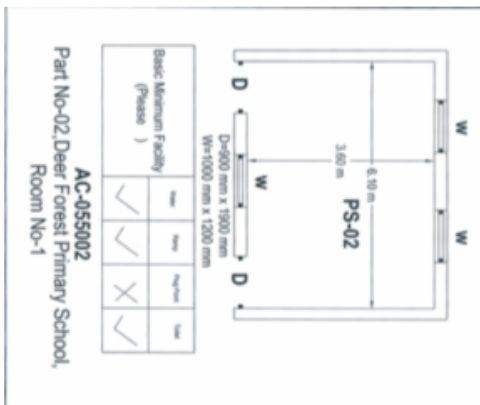

নির্বাচক নিবন্ধন আধিকারিকের স্বাক্ষর

Nazri Naksha

Google Map View

Polling Station Building Front View

Polling Station Front View

Cad View

Key MAP View

1 নাম : চিরঞ্জিত ঘোষ পিতার নাম: শুগেন ঘোষ বাড়ির নং : n0117 বয়স : 32 লিঙ্গ : পুরুষ	WRI1345453 ফটো উপলব্ধ	2 নাম : শুগেন ঘোষ মায়ের নাম: তরুলা ঘোষ বাড়ির নং : n0117 বয়স : 42 লিঙ্গ : পুরুষ	BZB2529063 ফটো উপলব্ধ	3 নাম : দীপিকা ঘোষ মায়ের নাম: তরুলা ঘোষ বাড়ির নং : n0117 বয়স : 50 লিঙ্গ : মহিলা	BZB1405166 ফটো উপলব্ধ
4 নাম : বেচন মন্ডল পিতার নাম: বিমল মন্ডল বাড়ির নং : নং-120 বয়স : 26 লিঙ্গ : পুরুষ	WRI1838887 ফটো উপলব্ধ	5 নাম : মধুমিতা ঘোষ স্বামীর নাম: প্রবির ঘোষ বাড়ির নং : এন0011 বয়স : 27 লিঙ্গ : মহিলা	WRI1916345 ফটো উপলব্ধ	6 নাম : পোসন ঘোষ পিতার নাম: শুগেন ঘোষ বাড়ির নং : নং-366 বয়স : 25 লিঙ্গ : পুরুষ	WRI1935162 ফটো উপলব্ধ
7 নাম : তাপসী রায় স্বামীর নাম: জয়দেব রায় বাড়ির নং : এন002 বয়স : 29 লিঙ্গ : মহিলা	WRI1916394 ফটো উপলব্ধ	8 নাম : দীপিকা ঘোষ স্বামীর নাম: বাপন ঘোষ বাড়ির নং : এন0170 বয়স : 27 লিঙ্গ : মহিলা	WRI1916329 ফটো উপলব্ধ	9 নাম : মুন্নি মন্ডল পিতার নাম: সুধা মন্ডল বাড়ির নং : এন005 বয়স : 27 লিঙ্গ : মহিলা	WRI1914647 ফটো উপলব্ধ
10 নাম : সাবী মন্ডল স্বামীর নাম: পরান মন্ডল বাড়ির নং : এন0035 বয়স : 39 লিঙ্গ : মহিলা	WRI1916451 ফটো উপলব্ধ	11 নাম : বিধান ঘোষ পিতার নাম: অশোক ঘোষ বাড়ির নং : নং-69 বয়স : 26 লিঙ্গ : পুরুষ	WRI1840057 ফটো উপলব্ধ	12 নাম : অমল প্রমাণিক পিতার নাম: সুরেন প্রমাণিক বাড়ির নং : নং-12 বয়স : 63 লিঙ্গ : পুরুষ	WRI1840511 ফটো উপলব্ধ
13 নাম : অনুরূপা প্রমাণিক স্বামীর নাম: অমল প্রমাণিক বাড়ির নং : নং-95 বয়স : 56 লিঙ্গ : মহিলা	WRI1840503 ফটো উপলব্ধ	14 নাম : লালচাঁদ চৌধুরী পিতার নাম: দিলীপ চৌধুরী বাড়ির নং : এন0028 বয়স : 26 লিঙ্গ : পুরুষ	WRI1915750 ফটো উপলব্ধ	15 নাম : মানষি মন্ডল স্বামীর নাম: পার্থ সারথী মন্ডল বাড়ির নং : এন0041 বয়স : 25 লিঙ্গ : মহিলা	WRI1914696 ফটো উপলব্ধ
16 নাম : রিংকী ঘোষ অন্যান্য: লাল চাঁদ ঘোষ বাড়ির নং : N0000 বয়স : 25 লিঙ্গ : মহিলা	WRI1919844 ফটো উপলব্ধ	17 নাম : সুদর্শন সাহা মায়ের নাম: অঞ্জু সাহা বাড়ির নং : এন0183 বয়স : 28 লিঙ্গ : পুরুষ	WRI1880335 ফটো উপলব্ধ	18 নাম : দিল্লী প্রমাণিক পিতার নাম: অমল প্রমাণিক বাড়ির নং : এন12 বয়স : 23 লিঙ্গ : মহিলা	WRI2523173 ফটো উপলব্ধ
19 নাম : বুবাই মন্ডল পিতার নাম: বিমল মন্ডল বাড়ির নং : এন0156 বয়স : 22 লিঙ্গ : পুরুষ	WRI2524361 ফটো উপলব্ধ	20 নাম : সাগরী ঘোষ পিতার নাম: শুগেন ঘোষ বাড়ির নং : এন0117 বয়স : 28 লিঙ্গ : মহিলা	WRI2521870 ফটো উপলব্ধ	21 নাম : লুসি কুমারী পিতার নাম: অপিন মন্ডল বাড়ির নং : এন0120 বয়স : 23 লিঙ্গ : মহিলা	WRI2524304 ফটো উপলব্ধ
22 নাম : শিবনাথ হালদার পিতার নাম: সৌন্দর্য হালদার বাড়ির নং : এন0204 বয়স : 22 লিঙ্গ : পুরুষ	WRI2530467 ফটো উপলব্ধ	23 নাম : বিষ্ণু হালদার পিতার নাম: জিতেন হালদার বাড়ির নং : ডিয়ার ফরেস্ট বয়স : 26 লিঙ্গ : পুরুষ	UYN2051324 ফটো উপলব্ধ	24 নাম : রানি সুরদার হালদার স্বামীর নাম: বিষ্ণু হালদার বাড়ির নং : ডিয়ার ফরেস্ট বয়স : 21 লিঙ্গ : মহিলা	WRI2689537 ফটো উপলব্ধ
25 নাম : রাহুল চৌধুরী পিতার নাম: ভরত চৌধুরী চৌধুরী বাড়ির নং : n0198 বয়স : 26 লিঙ্গ : পুরুষ	WRI1840206 ফটো উপলব্ধ	26 নাম : রঘুলাল চৌধুরী পিতার নাম: রঘুলাল চৌধুরী বাড়ির নং : n0111 বয়স : 67 লিঙ্গ : পুরুষ	BZB1279561 ফটো উপলব্ধ	27 নাম : মিনতী চৌধুরী স্বামীর নাম: শ্যামচাঁদ চৌধুরী বাড়ির নং : n0111 বয়স : 63 লিঙ্গ : মহিলা	BZB2615631 ফটো উপলব্ধ
28 নাম : অসীম চৌধুরী পিতার নাম: শ্যামচাঁদ চৌধুরী বাড়ির নং : n0111 বয়স : 43 লিঙ্গ : পুরুষ	BZB1279256 ফটো উপলব্ধ	29 নাম : জয়া চৌধুরী স্বামীর নাম: অসীম চৌধুরী বাড়ির নং : n0111 বয়স : 41 লিঙ্গ : মহিলা	WRI0819441 ফটো উপলব্ধ	30 নাম : মনোজ চৌধুরী পিতার নাম: শ্যামচাঁদ চৌধুরী বাড়ির নং : n0111 বয়স : 41 লিঙ্গ : পুরুষ	WRI0819938 ফটো উপলব্ধ