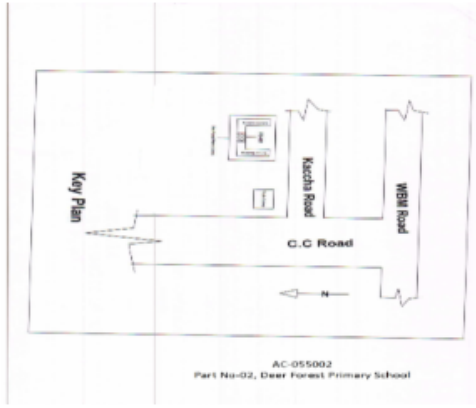

Nazri Naksha