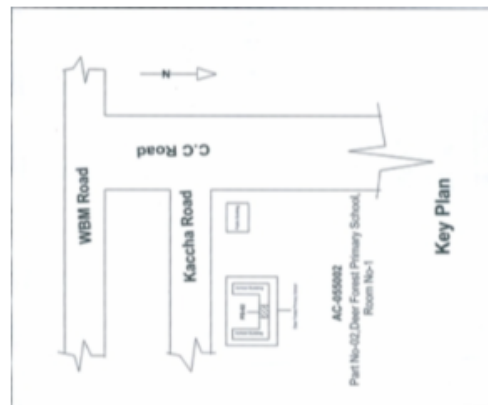

নির্বাচক নিবন্ধন আধিকারিকের স্বাক্ষর

Nazri Naksha

Google Map View

Polling Station Building Front View

Polling Station Front View

Cad View

Key MAP View

1 নাম : চিরঞ্জিত ঘোষ পিতার নাম: শুগেন ঘোষ বাড়ির নং : n0117 বয়স : 32 লিঙ্গ : পুরুষ	WRI1345453 ফটো উপলব্ধ	2 নাম : শুগেন ঘোষ মায়ের নাম: তরুলা ঘোষ বাড়ির নং : n0117 বয়স : 42 লিঙ্গ : পুরুষ	BZB2529063 ফটো উপলব্ধ	3 নাম : দীপিকা ঘোষ মায়ের নাম: তরুলা ঘোষ বাড়ির নং : n0117 বয়স : 50 লিঙ্গ : মহিলা	BZB1405166 ফটো উপলব্ধ
4 নাম : বেচন মন্ডল পিতার নাম: বিমল মন্ডল বাড়ির নং : নং-120 বয়স : 26 লিঙ্গ : পুরুষ	WRI1838887 ফটো উপলব্ধ	5 নাম : মধুমিতা ঘোষ স্বামীর নাম: প্রবির ঘোষ বাড়ির নং : এন0011 বয়স : 27 লিঙ্গ : মহিলা	WRI1916345 ফটো উপলব্ধ	6 নাম : পোসন ঘোষ পিতার নাম: শুগেন ঘোষ বাড়ির নং : নং-366 বয়স : 25 লিঙ্গ : পুরুষ	WRI1935162 ফটো উপলব্ধ
7 নাম : তাপসী রায় স্বামীর নাম: জয়দেব রায় বাড়ির নং : এন002 বয়স : 29 লিঙ্গ : মহিলা	WRI1916394 ফটো উপলব্ধ	8 নাম : দীপিকা ঘোষ স্বামীর নাম: বাপন ঘোষ বাড়ির নং : এন0170 বয়স : 27 লিঙ্গ : মহিলা	WRI1916329 ফটো উপলব্ধ	9 নাম : মুন্নি মন্ডল পিতার নাম: সুধা মন্ডল বাড়ির নং : এন005 বয়স : 27 লিঙ্গ : মহিলা	WRI1914647 ফটো উপলব্ধ
10 নাম : সাবী মন্ডল স্বামীর নাম: পরান মন্ডল বাড়ির নং : এন0035 বয়স : 39 লিঙ্গ : মহিলা	WRI1916451 ফটো উপলব্ধ	11 নাম : বিধান ঘোষ পিতার নাম: অশোক ঘোষ বাড়ির নং : নং-69 বয়স : 26 লিঙ্গ : পুরুষ	WRI1840057 ফটো উপলব্ধ	12 নাম : অমল প্রমাণিক পিতার নাম: সুরেন প্রমাণিক বাড়ির নং : নং-12 বয়স : 63 লিঙ্গ : পুরুষ	WRI1840511 ফটো উপলব্ধ
13 নাম : অনুরূপা প্রমাণিক স্বামীর নাম: অমল প্রমাণিক বাড়ির নং : নং-95 বয়স : 56 লিঙ্গ : মহিলা	WRI1840503 ফটো উপলব্ধ	14 নাম : লালচাঁদ চৌধুরী পিতার নাম: দিলীপ চৌধুরী বাড়ির নং : এন0028 বয়স : 26 লিঙ্গ : পুরুষ	WRI1915750 ফটো উপলব্ধ	15 নাম : মানষি মন্ডল স্বামীর নাম: পার্থ সারথী মন্ডল বাড়ির নং : এন0041 বয়স : 25 লিঙ্গ : মহিলা	WRI1914696 ফটো উপলব্ধ
16 নাম : রিংকী ঘোষ অন্যান্য: লাল চাঁদ ঘোষ বাড়ির নং : N0000 বয়স : 25 লিঙ্গ : মহিলা	WRI1919844 ফটো উপলব্ধ	17 নাম : সুদর্শন সাহা মায়ের নাম: অঞ্জু সাহা বাড়ির নং : এন0183 বয়স : 28 লিঙ্গ : পুরুষ	WRI1880335 ফটো উপলব্ধ	18 নাম : দিল্লী প্রমাণিক পিতার নাম: অমল প্রমাণিক বাড়ির নং : এন12 বয়স : 23 লিঙ্গ : মহিলা	WRI2523173 ফটো উপলব্ধ
19 নাম : বুবাই মন্ডল পিতার নাম: বিমল মন্ডল বাড়ির নং : এন0156 বয়স : 22 লিঙ্গ : পুরুষ	WRI2524361 ফটো উপলব্ধ	20 নাম : সাগরী ঘোষ পিতার নাম: শুগেন ঘোষ বাড়ির নং : এন0117 বয়স : 28 লিঙ্গ : মহিলা	WRI2521870 ফটো উপলব্ধ	21 নাম : লুসি কুমারী পিতার নাম: অপিন মন্ডল বাড়ির নং : এন0120 বয়স : 23 লিঙ্গ : মহিলা	WRI2524304 ফটো উপলব্ধ
22 নাম : শিবনাথ হালদার পিতার নাম: সৌন্দর্য হালদার বাড়ির নং : এন0204 বয়স : 22 লিঙ্গ : পুরুষ	WRI2530467 ফটো উপলব্ধ	23 নাম : বিষ্ণু হালদার পিতার নাম: জিতেন হালদার বাড়ির নং : ডিয়ার ফরেস্ট বয়স : 26 লিঙ্গ : পুরুষ	UYN2051324 ফটো উপলব্ধ	24 নাম : রানি সুরদার হালদার স্বামীর নাম: বিষ্ণু হালদার বাড়ির নং : ডিয়ার ফরেস্ট বয়স : 21 লিঙ্গ : মহিলা	WRI2689537 ফটো উপলব্ধ
25 নাম : রাহুল চৌধুরী পিতার নাম: ভরত চৌধুরী চৌধুরী বাড়ির নং : n0198 বয়স : 26 লিঙ্গ : পুরুষ	WRI1840206 ফটো উপলব্ধ	26 নাম : রঘুলাল চৌধুরী পিতার নাম: রঘুলাল চৌধুরী বাড়ির নং : n0111 বয়স : 67 লিঙ্গ : পুরুষ	BZB1279561 ফটো উপলব্ধ	27 নাম : মিনতী চৌধুরী স্বামীর নাম: শ্যামচাঁদ চৌধুরী বাড়ির নং : n0111 বয়স : 63 লিঙ্গ : মহিলা	BZB2615631 ফটো উপলব্ধ
28 নাম : অসীম চৌধুরী পিতার নাম: শ্যামচাঁদ চৌধুরী বাড়ির নং : n0111 বয়স : 43 লিঙ্গ : পুরুষ	BZB1279256 ফটো উপলব্ধ	29 নাম : জয়া চৌধুরী স্বামীর নাম: অসীম চৌধুরী বাড়ির নং : n0111 বয়স : 41 লিঙ্গ : মহিলা	WRI0819441 ফটো উপলব্ধ	30 নাম : মনোজ চৌধুরী পিতার নাম: শ্যামচাঁদ চৌধুরী বাড়ির নং : n0111 বয়স : 41 লিঙ্গ : পুরুষ	WRI0819938 ফটো উপলব্ধ