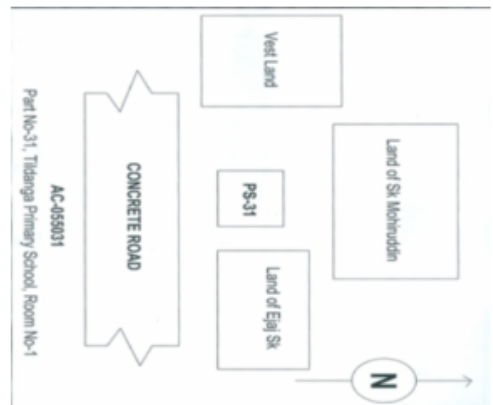

নির্বাচক নিবন্ধন আধিকারিকের স্বাক্ষর

Nazri Naksha

Google Map View

Polling Station Building Front View

Polling Station Front View

Cad View

Key MAP View

বিধানসভা নির্বাচনকেন্দ্রের নং, নাম : 55-ফরাস
ভাগ নং, নাম : 1-পাড়া-নিশীন্দ্রা গ্রাম (আংশিক)