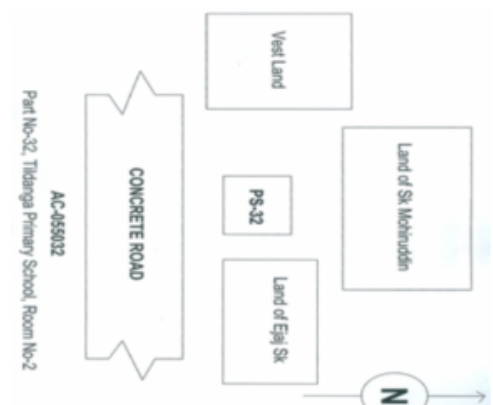

নির্বাচক নিবন্ধন আধিকারিকের স্বাক্ষর

Nazri Naksha

Google Map View

Polling Station Building Front View

Polling Station Front View

Cad View

Key MAP View

বিধানসভা নির্বাচনক্ষেত্রের নং, নাম : 55-ফরাঙ্গা  
ভাগ নং, নাম : 1-পাড়া-নিশিন্দ্রাগ্রাম (আংশিক)