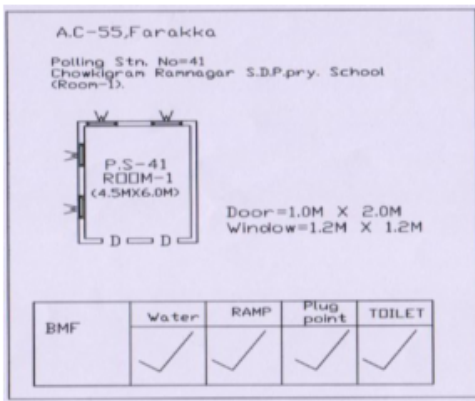

নির্বাচক নিবন্ধন আধিকারিকের স্বাক্ষর

Nazri Naksha

Google Map View

Polling Station Building Front View

Polling Station Front View

Cad View

Key MAP View

1 নাম : উষা মন্ডল পিতার নাম: শ্রীচরন মন্ডল বাড়ির নং : n0131 বয়স : 30 লিঙ্গ : মহিলা	WRI1366558 ফটো উপলব্ধ	2 নাম : বিনয় চন্দ্র রায় পিতার নাম: ক্ষিতিশ চন্দ্র রায় বাড়ির নং : n0055 বয়স : 48 লিঙ্গ : পুরুষ	BZB1282375 ফটো উপলব্ধ	3 নাম : সঞ্চিতা রায় স্বামীর নাম: দিনেশ রায় বাড়ির নং : n0055 বয়স : 36 লিঙ্গ : মহিলা	WRI1077981 ফটো উপলব্ধ
4 নাম : দীনেশ রায় পিতার নাম: ক্ষিতিশ রায় বাড়ির নং : n0055 বয়স : 54 লিঙ্গ : পুরুষ	WB/08/050/093215 ফটো উপলব্ধ	5 নাম : হারাধন সাহা পিতার নাম: নরেন সাহা বাড়ির নং : n0266 বয়স : 45 লিঙ্গ : পুরুষ	BZB2787463 ফটো উপলব্ধ	6 নাম : সঞ্চয়িতা ঘোষ পিতার নাম: শরদিন্দু ঘোষ বাড়ির নং : n0262 বয়স : 47 লিঙ্গ : মহিলা	BZB2285757 ফটো উপলব্ধ
7 নাম : মমতা রায় স্বামীর নাম: বিনয় রায় বাড়ির নং : n0077 বয়স : 49 লিঙ্গ : মহিলা	BZB1512094 ফটো উপলব্ধ	8 নাম : দীপঙ্কর রায় পিতার নাম: ভরত রায় বাড়ির নং : n0077 বয়স : 34 লিঙ্গ : পুরুষ	WRI1174242 ফটো উপলব্ধ	9 নাম : গীতা রায় স্বামীর নাম: ভরত রায় বাড়ির নং : n0077 বয়স : 53 লিঙ্গ : মহিলা	WRI2542579 ফটো উপলব্ধ
10 নাম : ভরত রায় পিতার নাম: খোকা রায় বাড়ির নং : n0077 বয়স : 57 লিঙ্গ : পুরুষ	WB/08/050/093192 ফটো উপলব্ধ	11 নাম : অমলা মন্ডল স্বামীর নাম: বীরেন মন্ডল বাড়ির নং : n0030 বয়স : 70 লিঙ্গ : মহিলা	BZB2786168 ফটো উপলব্ধ	12 নাম : রমাকান্ত মণ্ডল পিতার নাম: ফিরন মণ্ডল বাড়ির নং : n0030 বয়স : 61 লিঙ্গ : পুরুষ	WB/08/050/093093 ফটো উপলব্ধ
13 নাম : মেনকা মণ্ডল স্বামীর নাম: রমাকান্ত মণ্ডল বাড়ির নং : n0030 বয়স : 51 লিঙ্গ : মহিলা	WB/08/050/093094 ফটো উপলব্ধ	14 নাম : স্বপন মণ্ডল পিতার নাম: ফিরন মণ্ডল বাড়ির নং : n0030 বয়স : 52 লিঙ্গ : পুরুষ	WB/08/050/093095 ফটো উপলব্ধ	15 নাম : সুরজিত মন্ডল পিতার নাম: রমাকান্ত মন্ডল বাড়ির নং : n0030 বয়স : 32 লিঙ্গ : পুরুষ	WRI1366244 ফটো উপলব্ধ
16 নাম : সত্যজীৎ মন্ডল পিতার নাম: রমাকান্ত মন্ডল বাড়ির নং : n0030 বয়স : 29 লিঙ্গ : পুরুষ	WRI1505064 ফটো উপলব্ধ	17 নাম : বাবলু মন্ডল পিতার নাম: নগেন মন্ডল বাড়ির নং : n0073 বয়স : 46 লিঙ্গ : পুরুষ	WRI1256098 ফটো উপলব্ধ	18 নাম : শিবা ভাস্কর পিতার নাম: সঞ্জীত ভাস্কর বাড়ির নং : নং-65 বয়স : 25 লিঙ্গ : পুরুষ	WRI1866441 ফটো উপলব্ধ
19 নাম : নেহা সাহা পিতার নাম: বিকাশ সাহা বাড়ির নং : নং-172 বয়স : 25 লিঙ্গ : মহিলা	WRI1866458 ফটো উপলব্ধ	20 নাম : শ্যামল মন্ডল পিতার নাম: তরুণ কুমার মন্ডল বাড়ির নং : এন0030 বয়স : 45 লিঙ্গ : পুরুষ	BZB1283076 ফটো উপলব্ধ	21 নাম : বিনয় রায় পিতার নাম: খোকা রায় বাড়ির নং : n0077 বয়স : 57 লিঙ্গ : পুরুষ	WRI2009918 ফটো উপলব্ধ
22 নাম : মীঠুন মন্ডল পিতার নাম: নগেন মন্ডল বাড়ির নং : n0073 বয়স : 33 লিঙ্গ : পুরুষ	WRI1174143 ফটো উপলব্ধ	23 নাম : শ্যাম রায় পিতার নাম: বিজয় রায় বাড়ির নং : n0052 বয়স : 37 লিঙ্গ : পুরুষ	BZB2711075 ফটো উপলব্ধ	24 নাম : জিমি রায় স্বামীর নাম: অনিল রায় বাড়ির নং : n0052 বয়স : 32 লিঙ্গ : মহিলা	WRI1174184 ফটো উপলব্ধ
25 নাম : উলি চৌধুরী রায় স্বামীর নাম: দিপঙ্কর রায় বাড়ির নং : N0051 বয়স : 31 লিঙ্গ : মহিলা	WRI2275097 ফটো উপলব্ধ	26 নাম : অনিল রায় পিতার নাম: বিজয় রায় বাড়ির নং : n0052 বয়স : 39 লিঙ্গ : পুরুষ	BZB2315489 ফটো উপলব্ধ	27 নাম : বিপ্ত মন্ডল পিতার নাম: নগেন মন্ডল বাড়ির নং : n0073 বয়স : 34 লিঙ্গ : পুরুষ	WRI0844423 ফটো উপলব্ধ
28 নাম : ছায়া রায় স্বামীর নাম: বিজয় রায় বাড়ির নং : n0052 বয়স : 58 লিঙ্গ : মহিলা	BZB1511989 ফটো উপলব্ধ	29 নাম : রাহুল দাস পিতার নাম: উত্তম দাস বাড়ির নং : নং-165 বয়স : 26 লিঙ্গ : পুরুষ	WRI1866565 ফটো উপলব্ধ	30 নাম : অমলা মন্ডল স্বামীর নাম: নগেন মণ্ডল বাড়ির নং : n0073 বয়স : 65 লিঙ্গ : মহিলা	WRI2223105 ফটো উপলব্ধ