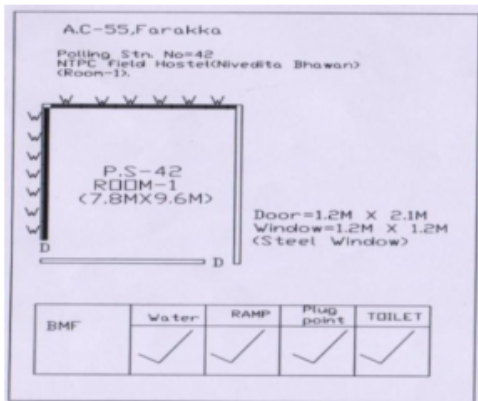

নির্বাচক নিবন্ধন আধিকারিকের স্বাক্ষর

Nazri Naksha

Google Map View

Polling Station Building Front View

Polling Station Front View

Cad View

Key MAP View

1 নাম : সুজিত ঘোষ পিতার নাম: পরেশ ঘোষ বাড়ির নং : n0010 বয়স : 40 লিঙ্গ : পুরুষ	BZB2711760 ফটো উপলব্ধ	2 নাম : সোমা ঘোষ স্বামীর নাম: ইন্দ্রজিত ঘোষ বাড়ির নং : n0010 বয়স : 36 লিঙ্গ : মহিলা	WRI1078898 ফটো উপলব্ধ	3 নাম : ইন্দ্রজিত ঘোষ পিতার নাম: পরেশ ঘোষ বাড়ির নং : n0010 বয়স : 48 লিঙ্গ : পুরুষ	BZB1283365 ফটো উপলব্ধ
4 নাম : সোভা ঘোষ স্বামীর নাম: নরেশ ঘোষ বাড়ির নং : n0010 বয়স : 67 লিঙ্গ : মহিলা	WB/08/050/096042 ফটো উপলব্ধ	5 নাম : বিশোকা হালদার স্বামীর নাম: ভোদল হালদার বাড়ির নং : n0244 বয়স : 38 লিঙ্গ : মহিলা	WRI0777763 ফটো উপলব্ধ	6 নাম : শংকর চৌধুরী পিতার নাম: দীনেশ চৌধুরী বাড়ির নং : এন0011 বয়স : 48 লিঙ্গ : পুরুষ	WRI1864388 ফটো উপলব্ধ
7 নাম : নমিতা কুমারী স্বামীর নাম: দীপক কুমার মন্ডল বাড়ির নং : n0263 বয়স : 39 লিঙ্গ : মহিলা	WRI1604925 ফটো উপলব্ধ	8 নাম : রেনু মন্ডল স্বামীর নাম: দিগন্ত মন্ডল বাড়ির নং : n0142 বয়স : 45 লিঙ্গ : মহিলা	WRI1604933 ফটো উপলব্ধ	9 নাম : প্রভাশ ঘোষ পিতার নাম: নারদ ঘোষ বাড়ির নং : n0267 বয়স : 29 লিঙ্গ : পুরুষ	WRI1605005 ফটো উপলব্ধ
10 নাম : সৈয়দ সফিউল হোসেন পিতার নাম: মীর মহসিন আলি বাড়ির নং : n0269 বয়স : 72 লিঙ্গ : পুরুষ	WRI1605021 ফটো উপলব্ধ	11 নাম : আনবারি খান্নু স্বামীর নাম: সৈয়দ সাফিউল হোসেন বাড়ির নং : n0275 বয়স : 64 লিঙ্গ : মহিলা	WRI1605062 ফটো উপলব্ধ	12 নাম : অধীর ঘোষ পিতার নাম: জয়কুমার ঘোষ বাড়ির নং : এন 0318 বয়স : 43 লিঙ্গ : পুরুষ	WRI0802199 ফটো উপলব্ধ
13 নাম : জ্যোত্স্না ঘোষ স্বামীর নাম: হিমাংশু শেখর ঘোষ বাড়ির নং : n0133 বয়স : 46 লিঙ্গ : মহিলা	BZB2248649 ফটো উপলব্ধ	14 নাম : শিবানী ঘোষ স্বামীর নাম: সুরজিত ঘোষ বাড়ির নং : n0248 বয়স : 42 লিঙ্গ : মহিলা	WRI0770990 ফটো উপলব্ধ	15 নাম : লুপী ঘোষ স্বামীর নাম: সুজিত ঘোষ বাড়ির নং : এন0010 বয়স : 29 লিঙ্গ : মহিলা	WRI2501518 ফটো উপলব্ধ
16 নাম : সোমা মন্ডল মান্না পিতার নাম: হরেন মন্ডল বাড়ির নং : 000 বয়স : 25 লিঙ্গ : মহিলা	WRI1907724 ফটো উপলব্ধ	17 নাম : পূর্ণিমা মন্ডল (গোস্বামী) স্বামীর নাম: দিগেন্দ্র গোস্বামী বাড়ির নং : n0240 বয়স : 55 লিঙ্গ : মহিলা	WRI1367358 ফটো উপলব্ধ	18 নাম : রুমা রানি লালা স্বর্ণকার স্বামীর নাম: বিকাশ স্বর্ণকার বাড়ির নং : এন00301 বয়স : 37 লিঙ্গ : মহিলা	MWB1982487 ফটো উপলব্ধ
19 নাম : বিকাশ স্বর্ণকার পিতার নাম: সুবোধ স্বর্ণকার বাড়ির নং : এন00301 বয়স : 42 লিঙ্গ : পুরুষ	MWB4445709 ফটো উপলব্ধ	20 নাম : বিনয় কুমার বিশ্বকর্মা পিতার নাম: বিজয় কুমার বিশ্বকর্মা বাড়ির নং : n0285 বয়স : 63 লিঙ্গ : পুরুষ	WRI1605237 ফটো উপলব্ধ	21 নাম : আলপনা সিংহ স্বামীর নাম: শরৎ সিংহ বাড়ির নং : n0093 বয়স : 51 লিঙ্গ : মহিলা	WB/08/050/096284 ফটো উপলব্ধ
22 নাম : সুশান্ত সিংহ পিতার নাম: শরৎ সিংহ বাড়ির নং : n0093 বয়স : 28 লিঙ্গ : পুরুষ	WRI1698521 ফটো উপলব্ধ	23 নাম : অলকা কর্মকার স্বামীর নাম: মনি কর্মকার বাড়ির নং : বয়স : 76 লিঙ্গ : মহিলা	WRI1822485 ফটো উপলব্ধ	24 নাম : মন্দিরা কর্মকার সিংহ স্বামীর নাম: সুশান্ত সিংহ বাড়ির নং : এন0093 বয়স : 20 লিঙ্গ : মহিলা	WRI2657708 ফটো উপলব্ধ
25 নাম : গোপাল ঘোষ পিতার নাম: ধরনী ঘোষ বাড়ির নং : n0060 বয়স : 60 লিঙ্গ : পুরুষ	WRI2182046 ফটো উপলব্ধ	26 নাম : নিমাই ঘোষ পিতার নাম: গোপাল ঘোষ বাড়ির নং : n0060 বয়স : 57 লিঙ্গ : পুরুষ	WRI1078930 ফটো উপলব্ধ	27 নাম : কম্পনা ঘোষ স্বামীর নাম: গোপাল ঘোষ বাড়ির নং : n0060 বয়স : 58 লিঙ্গ : মহিলা	WB/08/050/096115 ফটো উপলব্ধ
28 নাম : দিগেন্দ্র গোস্বামী পিতার নাম: কামেশ্বর গোস্বামী বাড়ির নং : n0241 বয়স : 57 লিঙ্গ : পুরুষ	WRI1367366 ফটো উপলব্ধ	29 নাম : অভিষেক গোস্বামী পিতার নাম: দিগেন্দ্র গোস্বামী বাড়ির নং : n0241 বয়স : 26 লিঙ্গ : পুরুষ	WRI1800861 ফটো উপলব্ধ	30 নাম : প্রভাস কুমার ঘোষ পিতার নাম: নগেন্দ্র ঘোষ বাড়ির নং : n0058 বয়স : 56 লিঙ্গ : পুরুষ	WB/08/050/096110 ফটো উপলব্ধ