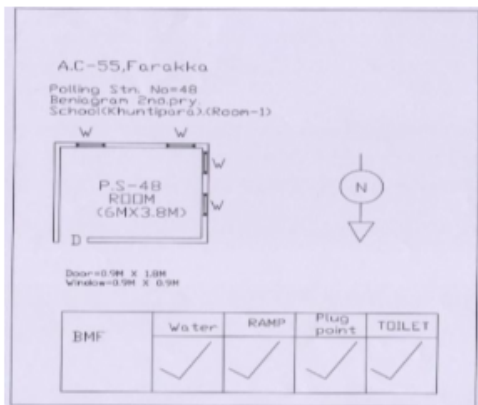

নির্বাচক নিবন্ধন আধিকারিকের স্বাক্ষর

Nazri Naksha

Google Map View

Polling Station Building Front View

Polling Station Front View

Cad View

Key MAP View

বিধানসভা নির্বাচনক্ষেত্রের নং, নাম : 55-ফরাঙ্গা
ভাগ নং, নাম : 1-পাড়া মহল্লা-কেদুয়া দক্ষিণপাড়া