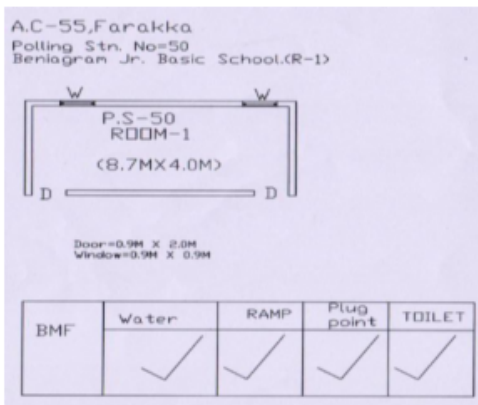

নির্বাচক নিবন্ধন আধিকারিকের স্বাক্ষর

Nazri Naksha

Google Map View

Polling Station Building Front View

Polling Station Front View

Cad View

Key MAP View

বিধানসভা নির্বাচনক্ষেত্রের নং, নাম : 55-ফরাঙ্গা
ভাগ নং, নাম : 1-পাড়া-মহল্লা-আকুয়া দক্ষিণপাড়া