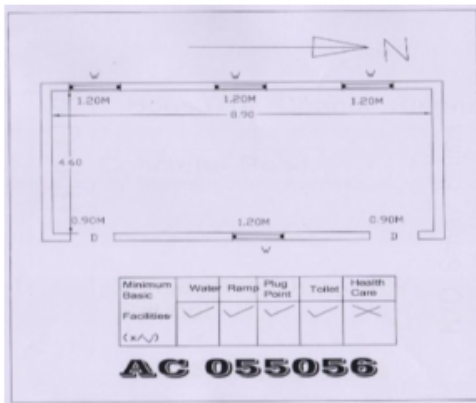

নির্বাচক নিবন্ধন আধিকারিকের স্বাক্ষর

Nazri Naksha

Google Map View

Polling Station Building Front View

Polling Station Front View

Cad View

Key MAP View

বিধানসভা নির্বাচনক্ষেত্রের নং, নাম : 55-ফরাঙ্গা
ভাগ নং, নাম : 1-পাড়া-বিন্দুগ্রাম সদগোপ পাড়া লুথান কলোনী আংশিকক