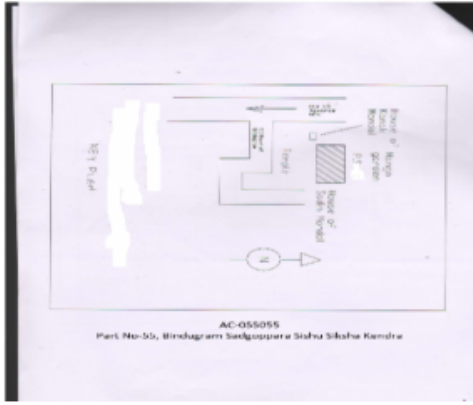

Nazri Naksha