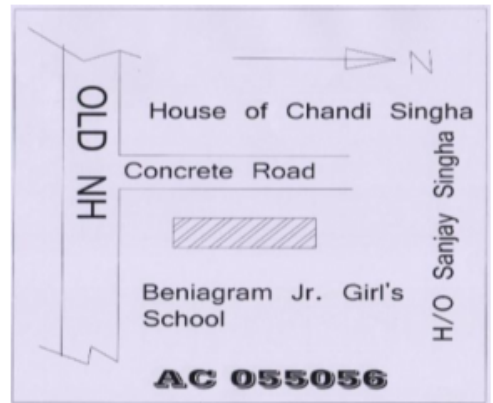

নির্বাচক নিবন্ধন আধিকারিকের স্বাক্ষর

Nazri Naksha

Google Map View

Polling Station Building Front View

Polling Station Front View

Cad View

Key MAP View

বিধানসভা নির্বাচনক্ষেত্রের নং, নাম : 55-ফরাঙ্গা
ভাগ নং, নাম : 1-পাড়া-বিন্দুগ্রাম সদগোপ পাড়া লুথান কলোনী আংশিকক