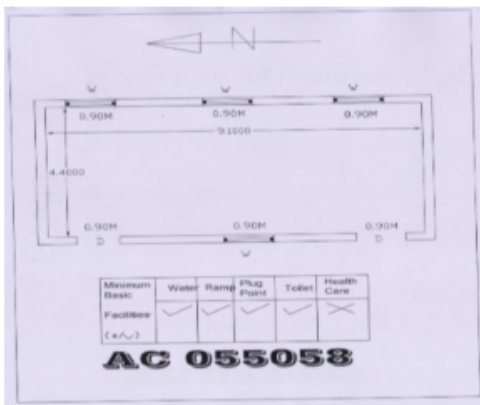

নির্বাচক নিবন্ধন আধিকারিকের স্বাক্ষর

Nazri Naksha

Google Map View

Polling Station Building Front View

Polling Station Front View

Cad View

Key MAP View

বিধানসভা নির্বাচনক্ষেত্রের নং, নাম : 55-ফরাঙ্গা  
ভাগ নং, নাম : 1-পাড়া মহল্লা-সেখ পাড়া (দক্ষিণ)