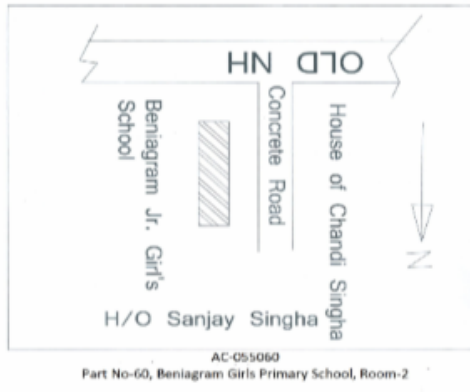

Nazri Naksha