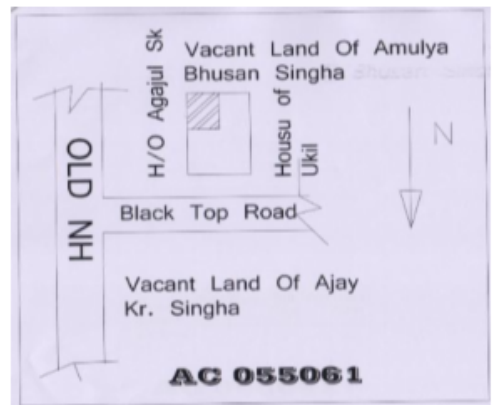

নির্বাচক নিবন্ধন আধিকারিকের স্বাক্ষর

Nazri Naksha

Google Map View

Polling Station Building Front View

Polling Station Front View

Cad View

Key MAP View

বিধানসভা নির্বাচনক্ষেত্রের নং, নাম : 55-ফরাস্তা
ভাগ নং, নাম : 1-পাড়া মহল্লা-পাইকপাড়া (উত্তর)