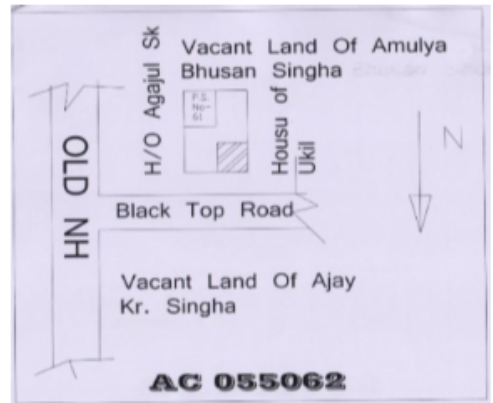

নির্বাচক নিবন্ধন আধিকারিকের স্বাক্ষর

Nazri Naksha

Google Map View

Polling Station Building Front View

Polling Station Front View

Cad View

Key MAP View

বিধানসভা নির্বাচনকেন্দ্রের নং, নাম : 55-ফরাসা  
ভাগ নং, নাম : 1-পাড়া-রঘুনাথপুর উত্তরপাড়া