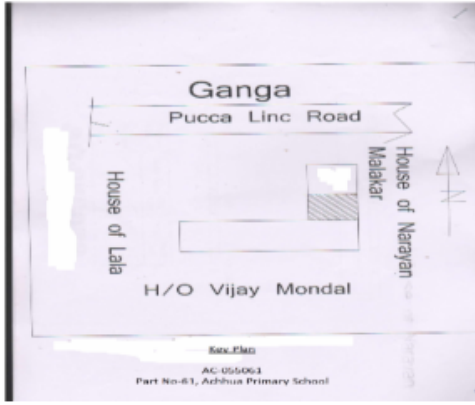

Nazri Naksha