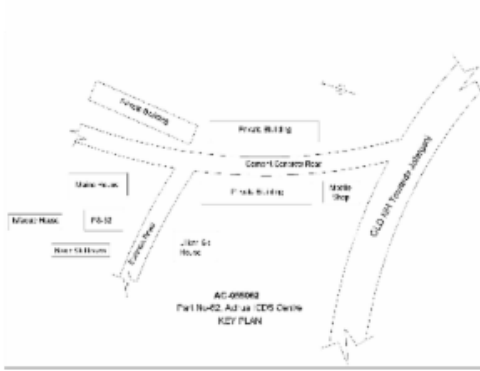

Nazri Naksha