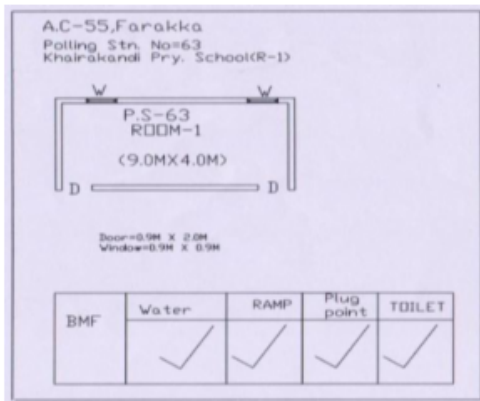

নির্বাচক নিবন্ধন আধিকারিকের স্বাক্ষর

Nazri Naksha

Google Map View

Polling Station Building Front View

Polling Station Front View

Cad View

Key MAP View

1 নাম : টুকটুকি হালদার স্বামীর নাম: বিপুল হালদার বাড়ির নং : n0012 বয়স : 38 লিঙ্গ : মহিলা	WRI0861450 ফটো উপলব্ধ	2 নাম : বিপুল হালদার পিতার নাম: সুধনা হালদার বাড়ির নং : n0012 বয়স : 43 লিঙ্গ : পুরুষ	BZB2723054 ফটো উপলব্ধ	3 নাম : গীতা হালদার স্বামীর নাম: অনুকুল হালদার বাড়ির নং : n0012 বয়স : 43 লিঙ্গ : মহিলা	WRI0218438 ফটো উপলব্ধ
4 নাম : অনুকুল হালদার পিতার নাম: সুধনা হালদার বাড়ির নং : n0012 বয়স : 44 লিঙ্গ : পুরুষ	BZB2362044 ফটো উপলব্ধ	Q 5 নাম : শ্রীমতী হালদার স্বামীর নাম: অমর হালদার বাড়ির নং : বয়স : 41 লিঙ্গ : মহিলা	WRI0218420 ফটো উপলব্ধ	6 নাম : অমর হালদার পিতার নাম: সুধনা হালদার বাড়ির নং : n0012 বয়স : 46 লিঙ্গ : পুরুষ	BZB2362119 ফটো উপলব্ধ
7 নাম : সঞ্জিত হালদার পিতার নাম: সমর হালদার বাড়ির নং : n0012 বয়স : 32 লিঙ্গ : পুরুষ	WRI1263565 ফটো উপলব্ধ	8 নাম : প্রভাষ হালদার পিতার নাম: নিখিল হালদার বাড়ির নং : n0089 বয়স : 29 লিঙ্গ : পুরুষ	WRI1612845 ফটো উপলব্ধ	9 নাম : সুভাষ হালদার পিতার নাম: নিখিল হালদার বাড়ির নং : N0089 বয়স : 25 লিঙ্গ : পুরুষ	WRI2317162 ফটো উপলব্ধ
10 নাম : সমর হালদার পিতার নাম: সুধনা হালদার বাড়ির নং : n0012 বয়স : 64 লিঙ্গ : পুরুষ	WRI1612977 ফটো উপলব্ধ	11 নাম : অর্চনা হালদার স্বামীর নাম: নিখিল হালদার বাড়ির নং : n0089 বয়স : 60 লিঙ্গ : মহিলা	WRI1612993 ফটো উপলব্ধ	12 নাম : রনজিত হালদার পিতার নাম: সমর হালদার বাড়ির নং : n0012 বয়স : 33 লিঙ্গ : পুরুষ	BZB2543775 ফটো উপলব্ধ
13 নাম : সঞ্জিত মন্ডল পিতার নাম: শ্রীপতি মন্ডল বাড়ির নং : n0089 বয়স : 43 লিঙ্গ : পুরুষ	WRI0218149 ফটো উপলব্ধ	14 নাম : শঙ্করী হালদার স্বামীর নাম: সমর হালদার বাড়ির নং : n0012 বয়স : 57 লিঙ্গ : মহিলা	WRI2493161 ফটো উপলব্ধ	15 নাম : নিখিল হালদার পিতার নাম: বাবু হালদার বাড়ির নং : n0089 বয়স : 69 লিঙ্গ : পুরুষ	WB/08/050/174325 ফটো উপলব্ধ
16 নাম : প্রেমজিত হালদার পিতার নাম: নিখিল হালদার বাড়ির নং : n0089 বয়স : 35 লিঙ্গ : পুরুষ	WRI0860858 ফটো উপলব্ধ	17 নাম : প্রবীর হালদার পিতার নাম: নিখিল হালদার বাড়ির নং : n0089 বয়স : 31 লিঙ্গ : পুরুষ	WRI1263631 ফটো উপলব্ধ	18 নাম : অর্জুন হালদার পিতার নাম: অমর হালদার বাড়ির নং : n0012 বয়স : 27 লিঙ্গ : পুরুষ	WRI1704337 ফটো উপলব্ধ
19 নাম : মঞ্জুরী মন্ডল স্বামীর নাম: শ্রীপতি মণ্ডল বাড়ির নং : n0089 বয়স : 76 লিঙ্গ : মহিলা	WB/08/050/174154 ফটো উপলব্ধ	20 নাম : মায়ী হালদার স্বামীর নাম: বৃধু হালদার বাড়ির নং : নং-033 বয়স : 39 লিঙ্গ : মহিলা	WRI0775437 ফটো উপলব্ধ	21 নাম : পপি হালদার স্বামীর নাম: প্রহ্লাদ হালদার বাড়ির নং : n0102 বয়স : 26 লিঙ্গ : মহিলা	WRI1759463 ফটো উপলব্ধ
Q 22 নাম : চন্দী পাল পিতার নাম: সন্তোষ পাল বাড়ির নং : বয়স : 28 লিঙ্গ : পুরুষ	WRI1613025 ফটো উপলব্ধ	23 নাম : সুখী পাল স্বামীর নাম: সন্তোষ পাল বাড়ির নং : n0110 বয়স : 52 লিঙ্গ : মহিলা	BZB2723179 ফটো উপলব্ধ	Q 24 নাম : প্রহ্লাদ পাল পিতার নাম: সন্তোষ পাল বাড়ির নং : বয়স : 30 লিঙ্গ : পুরুষ	WRI1380112 ফটো উপলব্ধ
25 নাম : সন্তোষ পাল পিতার নাম: হরিশর্মা পাল বাড়ির নং : n0102 বয়স : 57 লিঙ্গ : পুরুষ	BZB2723161 ফটো উপলব্ধ	26 নাম : মাধবী মন্ডল স্বামীর নাম: শম্ভু মন্ডল বাড়ির নং : n0004 বয়স : 41 লিঙ্গ : মহিলা	WRI0775601 ফটো উপলব্ধ	27 নাম : অনিতা মণ্ডল স্বামীর নাম: নিখিল মণ্ডল বাড়ির নং : n0080 বয়স : 61 লিঙ্গ : মহিলা	WB/08/050/174168 ফটো উপলব্ধ
28 নাম : মিনতী মণ্ডল স্বামীর নাম: জগন্নাথ মণ্ডল বাড়ির নং : n0113 বয়স : 61 লিঙ্গ : মহিলা	BZB2653145 ফটো উপলব্ধ	29 নাম : জগন্নাথ মণ্ডল পিতার নাম: জ্যোতি মণ্ডল বাড়ির নং : n0113 বয়স : 66 লিঙ্গ : পুরুষ	WB/08/050/174175 ফটো উপলব্ধ	30 নাম : বিষ্ণু মন্ডল পিতার নাম: নিখিল মন্ডল বাড়ির নং : n0001 বয়স : 30 লিঙ্গ : পুরুষ	WRI1612985 ফটো উপলব্ধ