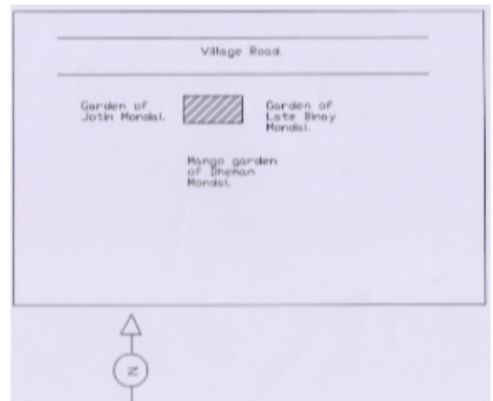

নির্বাচক নিবন্ধন আধিকারিকের স্বাক্ষর

Nazri Naksha

Google Map View

Polling Station Building Front View

Polling Station Front View

Cad View

Key MAP View

1 নাম : টুকটুকি হালদার স্বামীর নাম: বিপুল হালদার বাড়ির নং : n0012 বয়স : 38 লিঙ্গ : মহিলা	WRI0861450 ফটো উপলব্ধ	2 নাম : বিপুল হালদার পিতার নাম: সুধনা হালদার বাড়ির নং : n0012 বয়স : 43 লিঙ্গ : পুরুষ	BZB2723054 ফটো উপলব্ধ	3 নাম : গীতা হালদার স্বামীর নাম: অনুকুল হালদার বাড়ির নং : n0012 বয়স : 43 লিঙ্গ : মহিলা	WRI0218438 ফটো উপলব্ধ
4 নাম : অনুকুল হালদার পিতার নাম: সুধনা হালদার বাড়ির নং : n0012 বয়স : 44 লিঙ্গ : পুরুষ	BZB2362044 ফটো উপলব্ধ	Q 5 নাম : শ্রীমতী হালদার স্বামীর নাম: অমর হালদার বাড়ির নং : বয়স : 41 লিঙ্গ : মহিলা	WRI0218420 ফটো উপলব্ধ	6 নাম : অমর হালদার পিতার নাম: সুধনা হালদার বাড়ির নং : n0012 বয়স : 46 লিঙ্গ : পুরুষ	BZB2362119 ফটো উপলব্ধ
7 নাম : সঞ্জিত হালদার পিতার নাম: সমর হালদার বাড়ির নং : n0012 বয়স : 32 লিঙ্গ : পুরুষ	WRI1263565 ফটো উপলব্ধ	8 নাম : প্রভাষ হালদার পিতার নাম: নিখিল হালদার বাড়ির নং : n0089 বয়স : 29 লিঙ্গ : পুরুষ	WRI1612845 ফটো উপলব্ধ	9 নাম : সুভাষ হালদার পিতার নাম: নিখিল হালদার বাড়ির নং : N0089 বয়স : 25 লিঙ্গ : পুরুষ	WRI2317162 ফটো উপলব্ধ
10 নাম : সমর হালদার পিতার নাম: সুধনা হালদার বাড়ির নং : n0012 বয়স : 64 লিঙ্গ : পুরুষ	WRI1612977 ফটো উপলব্ধ	11 নাম : অর্চনা হালদার স্বামীর নাম: নিখিল হালদার বাড়ির নং : n0089 বয়স : 60 লিঙ্গ : মহিলা	WRI1612993 ফটো উপলব্ধ	12 নাম : রনজিত হালদার পিতার নাম: সমর হালদার বাড়ির নং : n0012 বয়স : 33 লিঙ্গ : পুরুষ	BZB2543775 ফটো উপলব্ধ
13 নাম : সঞ্জিত মন্ডল পিতার নাম: শ্রীপতি মন্ডল বাড়ির নং : n0089 বয়স : 43 লিঙ্গ : পুরুষ	WRI0218149 ফটো উপলব্ধ	14 নাম : শঙ্করী হালদার স্বামীর নাম: সমর হালদার বাড়ির নং : n0012 বয়স : 57 লিঙ্গ : মহিলা	WRI2493161 ফটো উপলব্ধ	15 নাম : নিখিল হালদার পিতার নাম: বাবু হালদার বাড়ির নং : n0089 বয়স : 69 লিঙ্গ : পুরুষ	WB/08/050/174325 ফটো উপলব্ধ
16 নাম : প্রেমজিত হালদার পিতার নাম: নিখিল হালদার বাড়ির নং : n0089 বয়স : 35 লিঙ্গ : পুরুষ	WRI0860858 ফটো উপলব্ধ	17 নাম : প্রবীর হালদার পিতার নাম: নিখিল হালদার বাড়ির নং : n0089 বয়স : 31 লিঙ্গ : পুরুষ	WRI1263631 ফটো উপলব্ধ	18 নাম : অর্জুন হালদার পিতার নাম: অমর হালদার বাড়ির নং : n0012 বয়স : 27 লিঙ্গ : পুরুষ	WRI1704337 ফটো উপলব্ধ
19 নাম : মঞ্জুরী মন্ডল স্বামীর নাম: শ্রীপতি মণ্ডল বাড়ির নং : n0089 বয়স : 76 লিঙ্গ : মহিলা	WB/08/050/174154 ফটো উপলব্ধ	20 নাম : মায়ী হালদার স্বামীর নাম: বৃধু হালদার বাড়ির নং : নং-033 বয়স : 39 লিঙ্গ : মহিলা	WRI0775437 ফটো উপলব্ধ	21 নাম : পপি হালদার স্বামীর নাম: প্রহ্লাদ হালদার বাড়ির নং : n0102 বয়স : 26 লিঙ্গ : মহিলা	WRI1759463 ফটো উপলব্ধ
Q 22 নাম : চন্দী পাল পিতার নাম: সন্তোষ পাল বাড়ির নং : বয়স : 28 লিঙ্গ : পুরুষ	WRI1613025 ফটো উপলব্ধ	23 নাম : সুখী পাল স্বামীর নাম: সন্তোষ পাল বাড়ির নং : n0110 বয়স : 52 লিঙ্গ : মহিলা	BZB2723179 ফটো উপলব্ধ	Q 24 নাম : প্রহ্লাদ পাল পিতার নাম: সন্তোষ পাল বাড়ির নং : বয়স : 30 লিঙ্গ : পুরুষ	WRI1380112 ফটো উপলব্ধ
25 নাম : সন্তোষ পাল পিতার নাম: হরিশর্মা পাল বাড়ির নং : n0102 বয়স : 57 লিঙ্গ : পুরুষ	BZB2723161 ফটো উপলব্ধ	26 নাম : মাধবী মন্ডল স্বামীর নাম: শম্ভু মন্ডল বাড়ির নং : n0004 বয়স : 41 লিঙ্গ : মহিলা	WRI0775601 ফটো উপলব্ধ	27 নাম : অনিতা মণ্ডল স্বামীর নাম: নিখিল মণ্ডল বাড়ির নং : n0080 বয়স : 61 লিঙ্গ : মহিলা	WB/08/050/174168 ফটো উপলব্ধ
28 নাম : মিনতী মণ্ডল স্বামীর নাম: জগন্নাথ মণ্ডল বাড়ির নং : n0113 বয়স : 61 লিঙ্গ : মহিলা	BZB2653145 ফটো উপলব্ধ	29 নাম : জগন্নাথ মণ্ডল পিতার নাম: জ্যোতি মণ্ডল বাড়ির নং : n0113 বয়স : 66 লিঙ্গ : পুরুষ	WB/08/050/174175 ফটো উপলব্ধ	30 নাম : বিষ্ণু মন্ডল পিতার নাম: নিখিল মন্ডল বাড়ির নং : n0001 বয়স : 30 লিঙ্গ : পুরুষ	WRI1612985 ফটো উপলব্ধ