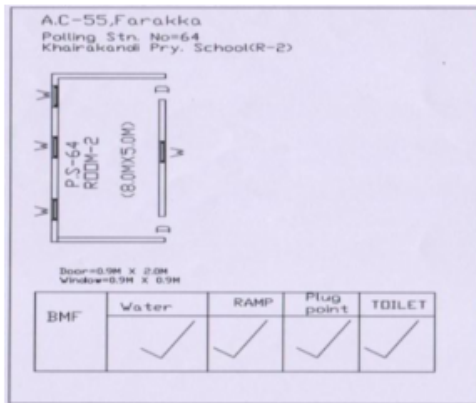

নির্বাচক নিবন্ধন আধিকারিকের স্বাক্ষর

Nazri Naksha

Google Map View

Polling Station Building Front View

Polling Station Front View

Cad View

Key MAP View

বিধানসভা নির্বাচনক্ষেত্রের নং, নাম : 55-ফরাস
ভাগ নং, নাম : 1-পাড়া-রঘুনাথপুর দক্ষিণপাড়া