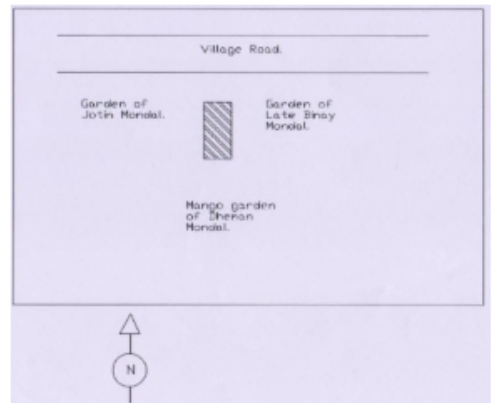

নির্বাচক নিবন্ধন আধিকারিকের স্বাক্ষর

Nazri Naksha

Google Map View

Polling Station Building Front View

Polling Station Front View

Cad View

Key MAP View

বিধানসভা নির্বাচনক্ষেত্রের নং, নাম : 55-ফরাস
ভাগ নং, নাম : 1-পাড়া-রঘুনাথপুর দক্ষিণপাড়া