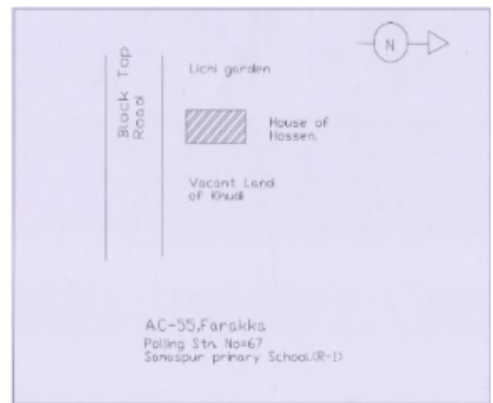

নির্বাচক নিবন্ধন আধিকারিকের স্বাক্ষর

Nazri Naksha

Google Map View

Polling Station Building Front View

Polling Station Front View

Cad View

Key MAP View

বিধানসভা নির্বাচনক্ষেত্রের নং, নাম : 55-ফরাস্তা  
ভাগ নং, নাম : 1-পাড়া-খয়রাকাপি(খয়রাকাপি নুতনপাড়া ব্যতীত)