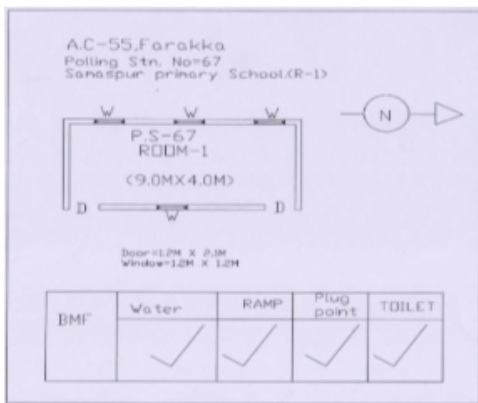

নির্বাচক নিবন্ধন আধিকারিকের স্বাক্ষর

Nazri Naksha

Google Map View

Polling Station Building Front View

Polling Station Front View

Cad View

Key MAP View

বিধানসভা নির্বাচনক্ষেত্রের নং, নাম : 55-ফরাস্তা  
ভাগ নং, নাম : 1-পাড়া-খয়রাকাপি(খয়রাকাপি নুতনপাড়া ব্যতীত)