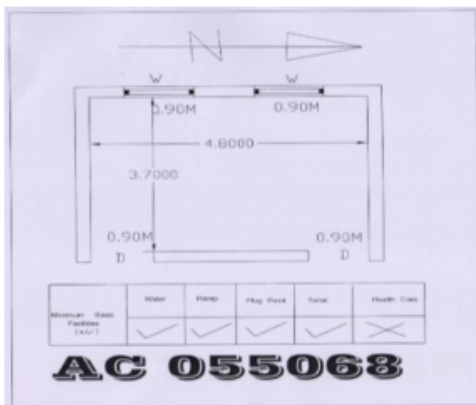

নির্বাচক নিবন্ধন আধিকারিকের স্বাক্ষর

Nazri Naksha

Google Map View

Polling Station Building Front View

Polling Station Front View

Cad View

Key MAP View

বিধানসভা নির্বাচনক্ষেত্রের নং, নাম : 55-ফরাস্তা
ভাগ নং, নাম : 1-পাড়া-সাহানগর কলোনী হালদার পাড়া