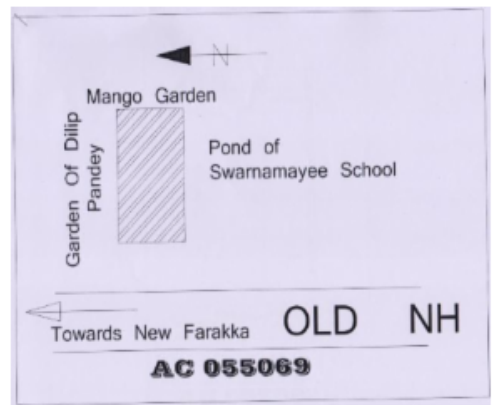

নির্বাচক নিবন্ধন আধিকারিকের স্বাক্ষর

Nazri Naksha

Google Map View

Polling Station Building Front View

Polling Station Front View

Cad View

Key MAP View

| | | | | | |
|---|--------------------------------|--|--------------------------|---|--------------------------------|
| 1 নাম : বাবলী মন্ডল স্বামীর নাম : অজিত মন্ডল বাড়ির নং : n0113 বয়স : 47 লিঙ্গ : মহিলা | BZB1509678 ফটো উপলব্ধ | 2 নাম : মোসরেফা বিবি স্বামীর নাম : হাশিমুদ্দিন সেখ বাড়ির নং : n0069 বয়স : 33 লিঙ্গ : মহিলা | WRI1181981 ফটো উপলব্ধ | 3 নাম : মমতাজ বেগম স্বামীর নাম : মোক্তারুল সেখ বাড়ির নং : n0073 বয়স : 39 লিঙ্গ : মহিলা | FOR2499168 ফটো উপলব্ধ |
| 4 নাম : সুরেশ প্রসাদ ভকত পিতার নাম : কামাল প্রসাদ ভকত বাড়ির নং : n0291 বয়স : 58 লিঙ্গ : পুরুষ | WRI1513902 ফটো উপলব্ধ | 5 নাম : সালেহা বিবি স্বামীর নাম : বেলাল হোসেন বাড়ির নং : n0293 বয়স : 52 লিঙ্গ : মহিলা | BZB2357325 ফটো উপলব্ধ | 6 নাম : রাবিয়া বিবি স্বামীর নাম : আনসুর সেখ বাড়ির নং : n0096 বয়স : 66 লিঙ্গ : মহিলা | WB/08/050/168677 ফটো উপলব্ধ |
| 7 নাম : এনামুল হক পিতার নাম : অজিত মন্ডল বাড়ির নং : n0096 বয়স : 44 লিঙ্গ : পুরুষ | BZB2356525 ফটো উপলব্ধ | 8 নাম : জাহানারা বিবি স্বামীর নাম : আকতার সেখ বাড়ির নং : n0096 বয়স : 49 লিঙ্গ : মহিলা | BZB2356533 ফটো উপলব্ধ | 9 নাম : সৌরভ মন্ডল পিতার নাম : অজিত মন্ডল বাড়ির নং : n0113 বয়স : 28 লিঙ্গ : পুরুষ | WRI1614627 ফটো উপলব্ধ |
| 10 নাম : সারিফা বিবি স্বামীর নাম : রাইফুল সেখ বাড়ির নং : n0096 বয়স : 40 লিঙ্গ : মহিলা | BZB2722502 ফটো উপলব্ধ | 11 নাম : জাহানারা বিবি স্বামীর নাম : নওসাদ সেখ বাড়ির নং : n0073 বয়স : 55 লিঙ্গ : মহিলা | WRI2132025 ফটো উপলব্ধ | 12 নাম : বেলাল হোসেন পিতার নাম : রিয়াজুদ্দিন সেখ বাড়ির নং : n0261 বয়স : 62 লিঙ্গ : পুরুষ | WRI2499804 ফটো উপলব্ধ |
| 13 নাম : রহিমা বিবি স্বামীর নাম : মোকবুল সেখ বাড়ির নং : n0088 বয়স : 52 লিঙ্গ : মহিলা | WB/08/050/168698 ফটো উপলব্ধ | 14 নাম : রাজা সেখ পিতার নাম : আকতার সেখ বাড়ির নং : n0096 বয়স : 32 লিঙ্গ : পুরুষ | WRI1181908 ফটো উপলব্ধ | 15 নাম : সাজো বিবি স্বামীর নাম : আলাউদ্দিন সেখ বাড়ির নং : n0077 বয়স : 56 লিঙ্গ : মহিলা | WB/08/050/168717 ফটো উপলব্ধ |
| 16 নাম : সালাউদ্দিন সেখ পিতার নাম : আলাউদ্দিন সেখ বাড়ির নং : n0077 বয়স : 31 লিঙ্গ : পুরুষ | WRI1514025 ফটো উপলব্ধ | 17 নাম : রিমি খাতুন পিতার নাম : নওসাদ সেখ বাড়ির নং : n0073 বয়স : 35 লিঙ্গ : মহিলা | WRI0864090 ফটো উপলব্ধ | 18 নাম : বাবলু সেখ পিতার নাম : মুক্তার সেখ বাড়ির নং : n0086 বয়স : 53 লিঙ্গ : পুরুষ | WRI2334225 ফটো উপলব্ধ |
| 19 নাম : নাসিরুদ্দিন সেখ পিতার নাম : মুক্তার সেখ বাড়ির নং : n0069 বয়স : 25 লিঙ্গ : পুরুষ | WRI2333482 ফটো উপলব্ধ | 20 নাম : ইজাজ সেখ পিতার নাম : বাবলু সেখ বাড়ির নং : n0086 বয়স : 26 লিঙ্গ : পুরুষ | WRI2334290 ফটো উপলব্ধ | 21 নাম : লাভলি খাতুন স্বামীর নাম : আজিজ সেখ বাড়ির নং : n0073 বয়স : 26 লিঙ্গ : মহিলা | WRI2333524 ফটো উপলব্ধ |
| 22 নাম : মোকবুল সেখ পিতার নাম : তামিজুদ্দিন সেখ বাড়ির নং : n0088 বয়স : 54 লিঙ্গ : পুরুষ | WRI2236750 ফটো উপলব্ধ | 23 নাম : সানোয়ারা খাতুন পিতার নাম : অজিত মন্ডল বাড়ির নং : n0096 বয়স : 43 লিঙ্গ : মহিলা | WRI1088350 ফটো উপলব্ধ | 24 নাম : হাসিমুদ্দিন সেখ পিতার নাম : মুক্তার সেখ বাড়ির নং : n0069 বয়স : 33 লিঙ্গ : পুরুষ | WRI1088442 ফটো উপলব্ধ |
| 25 নাম : কৃষ্ণ মন্ডল পিতার নাম : প্রফুল্ল মন্ডল বাড়ির নং : n0043 বয়স : 43 লিঙ্গ : পুরুষ | BZB2797082 ফটো উপলব্ধ | 26 নাম : পলি মন্ডল স্বামীর নাম : কৃষ্ণ মন্ডল বাড়ির নং : n0043 বয়স : 37 লিঙ্গ : মহিলা | WRI1181866 ফটো উপলব্ধ | 27 নাম : সায়েমা বিবি স্বামীর নাম : রায়েশ সেখ বাড়ির নং : n0076 বয়স : 50 লিঙ্গ : মহিলা | WRI2238012 ফটো উপলব্ধ |
| 28 নাম : রাইফুল সেখ পিতার নাম : আনসুর সেখ বাড়ির নং : n0096 বয়স : 50 লিঙ্গ : পুরুষ | BZB1509702 ফটো উপলব্ধ | 29 নাম : আসমিরা বিবি স্বামীর নাম : মামলত সেখ বাড়ির নং : n0337 বয়স : 52 লিঙ্গ : মহিলা | BZB2651305 ফটো উপলব্ধ | 30 নাম : অনীশা খাতুন স্বামীর নাম : রাজু সেখ বাড়ির নং : এন0096 বয়স : 24 লিঙ্গ : মহিলা | WRI2433902 ফটো উপলব্ধ |