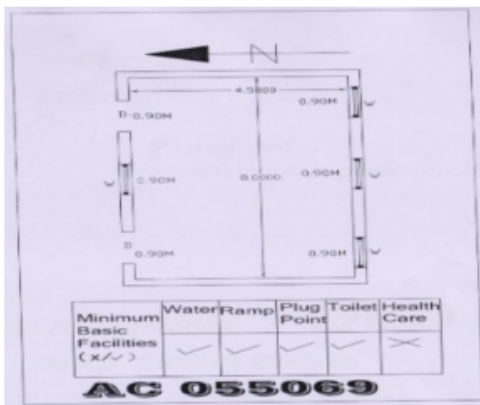

নির্বাচক নিবন্ধন আধিকারিকের স্বাক্ষর

Nazri Naksha

Google Map View

Polling Station Building Front View

Polling Station Front View

Cad View

Key MAP View

| | | | | | |
|---|--------------------------------|--|--------------------------|---|--------------------------------|
| 1 নাম : বাবলী মন্ডল স্বামীর নাম : অজিত মন্ডল বাড়ির নং : n0113 বয়স : 47 লিঙ্গ : মহিলা | BZB1509678 ফটো উপলব্ধ | 2 নাম : মোসরেফা বিবি স্বামীর নাম : হাশিমুদ্দিন সেখ বাড়ির নং : n0069 বয়স : 33 লিঙ্গ : মহিলা | WRI1181981 ফটো উপলব্ধ | 3 নাম : মমতাজ বেগম স্বামীর নাম : মোক্তারুল সেখ বাড়ির নং : n0073 বয়স : 39 লিঙ্গ : মহিলা | FOR2499168 ফটো উপলব্ধ |
| 4 নাম : সুরেশ প্রসাদ ভকত পিতার নাম : কামাল প্রসাদ ভকত বাড়ির নং : n0291 বয়স : 58 লিঙ্গ : পুরুষ | WRI1513902 ফটো উপলব্ধ | 5 নাম : সালেহা বিবি স্বামীর নাম : বেলাল হোসেন বাড়ির নং : n0293 বয়স : 52 লিঙ্গ : মহিলা | BZB2357325 ফটো উপলব্ধ | 6 নাম : রাবিয়া বিবি স্বামীর নাম : আনসুর সেখ বাড়ির নং : n0096 বয়স : 66 লিঙ্গ : মহিলা | WB/08/050/168677 ফটো উপলব্ধ |
| 7 নাম : এনামুল হক পিতার নাম : অজিত মন্ডল বাড়ির নং : n0096 বয়স : 44 লিঙ্গ : পুরুষ | BZB2356525 ফটো উপলব্ধ | 8 নাম : জাহানারা বিবি স্বামীর নাম : আকতার সেখ বাড়ির নং : n0096 বয়স : 49 লিঙ্গ : মহিলা | BZB2356533 ফটো উপলব্ধ | 9 নাম : সৌরভ মন্ডল পিতার নাম : অজিত মন্ডল বাড়ির নং : n0113 বয়স : 28 লিঙ্গ : পুরুষ | WRI1614627 ফটো উপলব্ধ |
| 10 নাম : সারিফা বিবি স্বামীর নাম : রাইফুল সেখ বাড়ির নং : n0096 বয়স : 40 লিঙ্গ : মহিলা | BZB2722502 ফটো উপলব্ধ | 11 নাম : জাহানারা বিবি স্বামীর নাম : নওসাদ সেখ বাড়ির নং : n0073 বয়স : 55 লিঙ্গ : মহিলা | WRI2132025 ফটো উপলব্ধ | 12 নাম : বেলাল হোসেন পিতার নাম : রিয়াজুদ্দিন সেখ বাড়ির নং : n0261 বয়স : 62 লিঙ্গ : পুরুষ | WRI2499804 ফটো উপলব্ধ |
| 13 নাম : রহিমা বিবি স্বামীর নাম : মোকবুল সেখ বাড়ির নং : n0088 বয়স : 52 লিঙ্গ : মহিলা | WB/08/050/168698 ফটো উপলব্ধ | 14 নাম : রাজা সেখ পিতার নাম : আকতার সেখ বাড়ির নং : n0096 বয়স : 32 লিঙ্গ : পুরুষ | WRI1181908 ফটো উপলব্ধ | 15 নাম : সাজো বিবি স্বামীর নাম : আলাউদ্দিন সেখ বাড়ির নং : n0077 বয়স : 56 লিঙ্গ : মহিলা | WB/08/050/168717 ফটো উপলব্ধ |
| 16 নাম : সালাউদ্দিন সেখ পিতার নাম : আলাউদ্দিন সেখ বাড়ির নং : n0077 বয়স : 31 লিঙ্গ : পুরুষ | WRI1514025 ফটো উপলব্ধ | 17 নাম : রিমি খাতুন পিতার নাম : নওসাদ সেখ বাড়ির নং : n0073 বয়স : 35 লিঙ্গ : মহিলা | WRI0864090 ফটো উপলব্ধ | 18 নাম : বাবলু সেখ পিতার নাম : মুক্তার সেখ বাড়ির নং : n0086 বয়স : 53 লিঙ্গ : পুরুষ | WRI2334225 ফটো উপলব্ধ |
| 19 নাম : নাসিরুদ্দিন সেখ পিতার নাম : মুক্তার সেখ বাড়ির নং : n0069 বয়স : 25 লিঙ্গ : পুরুষ | WRI2333482 ফটো উপলব্ধ | 20 নাম : ইজাজ সেখ পিতার নাম : বাবলু সেখ বাড়ির নং : n0086 বয়স : 26 লিঙ্গ : পুরুষ | WRI2334290 ফটো উপলব্ধ | 21 নাম : লাভলি খাতুন স্বামীর নাম : আজিজ সেখ বাড়ির নং : n0073 বয়স : 26 লিঙ্গ : মহিলা | WRI2333524 ফটো উপলব্ধ |
| 22 নাম : মোকবুল সেখ পিতার নাম : তামিজুদ্দিন সেখ বাড়ির নং : n0088 বয়স : 54 লিঙ্গ : পুরুষ | WRI2236750 ফটো উপলব্ধ | 23 নাম : সানোয়ারা খাতুন পিতার নাম : অজিত মন্ডল বাড়ির নং : n0096 বয়স : 43 লিঙ্গ : মহিলা | WRI1088350 ফটো উপলব্ধ | 24 নাম : হাসিমুদ্দিন সেখ পিতার নাম : মুক্তার সেখ বাড়ির নং : n0069 বয়স : 33 লিঙ্গ : পুরুষ | WRI1088442 ফটো উপলব্ধ |
| 25 নাম : কৃষ্ণ মন্ডল পিতার নাম : প্রফুল্ল মন্ডল বাড়ির নং : n0043 বয়স : 43 লিঙ্গ : পুরুষ | BZB2797082 ফটো উপলব্ধ | 26 নাম : পলি মন্ডল স্বামীর নাম : কৃষ্ণ মন্ডল বাড়ির নং : n0043 বয়স : 37 লিঙ্গ : মহিলা | WRI1181866 ফটো উপলব্ধ | 27 নাম : সায়েমা বিবি স্বামীর নাম : রায়েশ সেখ বাড়ির নং : n0076 বয়স : 50 লিঙ্গ : মহিলা | WRI2238012 ফটো উপলব্ধ |
| 28 নাম : রাইফুল সেখ পিতার নাম : আনসুর সেখ বাড়ির নং : n0096 বয়স : 50 লিঙ্গ : পুরুষ | BZB1509702 ফটো উপলব্ধ | 29 নাম : আসমিরা বিবি স্বামীর নাম : মামলত সেখ বাড়ির নং : n0337 বয়স : 52 লিঙ্গ : মহিলা | BZB2651305 ফটো উপলব্ধ | 30 নাম : অনীশা খাতুন স্বামীর নাম : রাজু সেখ বাড়ির নং : এন0096 বয়স : 24 লিঙ্গ : মহিলা | WRI2433902 ফটো উপলব্ধ |