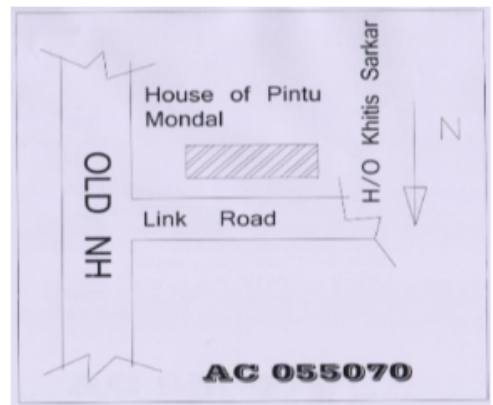

নির্বাচক নিবন্ধন আধিকারিকের স্বাক্ষর

Nazri Naksha

Google Map View

Polling Station Building Front View

Polling Station Front View

Cad View

Key MAP View

1 নাম : লালচাঁদ সেখ পিতার নাম : আকিল রহিম বাড়ির নং : n0182 বয়স : 29 লিঙ্গ : পুরুষ	WRI1615442 ফটো উপলব্ধ	2 নাম : সালাউদ্দিন সেখ মায়ের নাম : খাইরুল বিবি বাড়ির নং : n0178 বয়স : 27 লিঙ্গ : পুরুষ	WRI1615236 ফটো উপলব্ধ	3 নাম : নবাব আলি খান পিতার নাম : আকতার খান বাড়ির নং : n0192 বয়স : 33 লিঙ্গ : পুরুষ	WRI1383702 ফটো উপলব্ধ
4 নাম : সাম্মার বেগম স্বামীর নাম : ফিট সেখ বাড়ির নং : n0187 বয়স : 44 লিঙ্গ : মহিলা	BZB1377142 ফটো উপলব্ধ	5 নাম : আজারুদ্দিন সেখ পিতার নাম : আকিলরহিম সেখ বাড়ির নং : এন0182 বয়স : 34 লিঙ্গ : পুরুষ	WRI1266006 ফটো উপলব্ধ	6 নাম : সুকচান সেখ পিতার নাম : সাম্মার সেখ বাড়ির নং : n0180 বয়স : 30 লিঙ্গ : পুরুষ	WRI1514538 ফটো উপলব্ধ
7 নাম : রুবি বিবি স্বামীর নাম : সাম্মার সেখ বাড়ির নং : n0180 বয়স : 52 লিঙ্গ : মহিলা	WB/08/050/177520 ফটো উপলব্ধ	8 নাম : রেফাজ সেখ পিতার নাম : চাইতুল সেখ বাড়ির নং : n0133 বয়স : 59 লিঙ্গ : পুরুষ	WRI2731164 ফটো উপলব্ধ	9 নাম : আসবারা বিবি স্বামীর নাম : মাইমুল সেখ বাড়ির নং : n0021 বয়স : 66 লিঙ্গ : মহিলা	BZB0314401 ফটো উপলব্ধ
10 নাম : জাকিরুল সেখ পিতার নাম : জাকিরুল সেখ বাড়ির নং : n0012 বয়স : 35 লিঙ্গ : পুরুষ	WRI1182625 ফটো উপলব্ধ	11 নাম : সেখ ওদুত পিতার নাম : দানেশ বাড়ির নং : এন0091 বয়স : 56 লিঙ্গ : পুরুষ	WRI1925015 ফটো উপলব্ধ	12 নাম : চম্পা বিবি স্বামীর নাম : জাকিরুল চৌধুরী বাড়ির নং : এন0187 বয়স : 30 লিঙ্গ : মহিলা	WRI1927292 ফটো উপলব্ধ
13 নাম : আসমা খাতুন স্বামীর নাম : ফিরোজ আলি বাড়ির নং : এন0095 বয়স : 25 লিঙ্গ : মহিলা	WRI1936160 ফটো উপলব্ধ	14 নাম : মইদুল আলি চৌধুরী পিতার নাম : মইদ আলি চৌধুরী বাড়ির নং : n0151 বয়স : 43 লিঙ্গ : পুরুষ	BZB2093615 ফটো উপলব্ধ	15 নাম : রিন্টু সেখ পিতার নাম : ফাইশেল সেখ বাড়ির নং : n0049 বয়স : 30 লিঙ্গ : পুরুষ	WRI1514553 ফটো উপলব্ধ
16 নাম : রিন্টু সেখ পিতার নাম : হাইফা সেখ বাড়ির নং : n0187 বয়স : 35 লিঙ্গ : পুরুষ	WRI0776716 ফটো উপলব্ধ	17 নাম : চান্নী বিবি স্বামীর নাম : মহঃ সারিফুল সেখ বাড়ির নং : n0092 বয়স : 45 লিঙ্গ : মহিলা	BZB1298850 ফটো উপলব্ধ	18 নাম : কাইফা খাতুন স্বামীর নাম : জাকিরুল সেখ বাড়ির নং : এন0160 বয়স : 27 লিঙ্গ : মহিলা	WRI1913631 ফটো উপলব্ধ
19 নাম : রুমি বিবি স্বামীর নাম : মোঃ জাকিরুল সেখ বাড়ির নং : এন0099 বয়স : 38 লিঙ্গ : মহিলা	CKS3479276 ফটো উপলব্ধ	20 নাম : বাদশা সেখ মায়ের নাম : আসবারা বেওয়া বাড়ির নং : n0021 বয়স : 32 লিঙ্গ : পুরুষ	WRI1182716 ফটো উপলব্ধ	21 নাম : হাসিনা বিবি স্বামীর নাম : ফরিজুদ্দিন সেখ বাড়ির নং : n0024 বয়স : 88 লিঙ্গ : মহিলা	WB/08/050/177213 ফটো উপলব্ধ
22 নাম : হারিয়া বিবি স্বামীর নাম : এসাহাক সেখ বাড়ির নং : n0180 বয়স : 75 লিঙ্গ : মহিলা	WRI2134971 ফটো উপলব্ধ	23 নাম : সাইয়ুব সেখ পিতার নাম : হাইফা সেখ বাড়ির নং : n0123 বয়স : 32 লিঙ্গ : পুরুষ	WRI1383686 ফটো উপলব্ধ	24 নাম : লুতফল সেখ পিতার নাম : হাইফা সেখ বাড়ির নং : n0123 বয়স : 56 লিঙ্গ : পুরুষ	WB/08/050/177440 ফটো উপলব্ধ
25 নাম : রাজিয়া বিবি স্বামীর নাম : জাকিরুল সেখ বাড়ির নং : n0092 বয়স : 38 লিঙ্গ : মহিলা	WRI1006352 ফটো উপলব্ধ	26 নাম : তনু খাতুন স্বামীর নাম : মইদুল সেখ বাড়ির নং : n0110 বয়স : 41 লিঙ্গ : মহিলা	WRI1006519 ফটো উপলব্ধ	27 নাম : সাইমা চৌধুরী পিতার নাম : মইদ আলি চৌধুরী বাড়ির নং : n0151 বয়স : 49 লিঙ্গ : মহিলা	WRI2134468 ফটো উপলব্ধ
28 নাম : আল্লি হোসেন পিতার নাম : মহঃ হানিফ সেখ বাড়ির নং : n0076 বয়স : 76 লিঙ্গ : পুরুষ	WRI2134716 ফটো উপলব্ধ	29 নাম : জাহাঙ্গীর সেখ পিতার নাম : মুত আলেম সেখ বাড়ির নং : n0083 বয়স : 54 লিঙ্গ : পুরুষ	WRI2134542 ফটো উপলব্ধ	30 নাম : একরামুল সেখ পিতার নাম : করিম সেখ বাড়ির নং : n0011 বয়স : 67 লিঙ্গ : পুরুষ	WRI2685790 ফটো উপলব্ধ