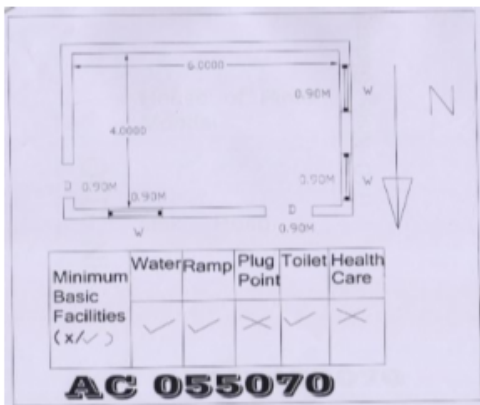

নির্বাচক নিবন্ধন আধিকারিকের স্বাক্ষর

Nazri Naksha

Google Map View

Polling Station Building Front View

Polling Station Front View

Cad View

Key MAP View

1 নাম : লালচাঁদ সেখ পিতার নাম : আকিল রহিম বাড়ির নং : n0182 বয়স : 29 লিঙ্গ : পুরুষ	WRI1615442 ফটো উপলব্ধ	2 নাম : সালাউদ্দিন সেখ মায়ের নাম : খাইরুল বিবি বাড়ির নং : n0178 বয়স : 27 লিঙ্গ : পুরুষ	WRI1615236 ফটো উপলব্ধ	3 নাম : নবাব আলি খান পিতার নাম : আকতার খান বাড়ির নং : n0192 বয়স : 33 লিঙ্গ : পুরুষ	WRI1383702 ফটো উপলব্ধ
4 নাম : সাম্মার বেগম স্বামীর নাম : ফিট সেখ বাড়ির নং : n0187 বয়স : 44 লিঙ্গ : মহিলা	BZB1377142 ফটো উপলব্ধ	5 নাম : আজারুদ্দিন সেখ পিতার নাম : আকিলরহিম সেখ বাড়ির নং : এন0182 বয়স : 34 লিঙ্গ : পুরুষ	WRI1266006 ফটো উপলব্ধ	6 নাম : সুকচান সেখ পিতার নাম : সাম্মার সেখ বাড়ির নং : n0180 বয়স : 30 লিঙ্গ : পুরুষ	WRI1514538 ফটো উপলব্ধ
7 নাম : রুবি বিবি স্বামীর নাম : সাম্মার সেখ বাড়ির নং : n0180 বয়স : 52 লিঙ্গ : মহিলা	WB/08/050/177520 ফটো উপলব্ধ	8 নাম : রেফাজ সেখ পিতার নাম : চাইতুল সেখ বাড়ির নং : n0133 বয়স : 59 লিঙ্গ : পুরুষ	WRI2731164 ফটো উপলব্ধ	9 নাম : আসবারা বিবি স্বামীর নাম : মাইমুল সেখ বাড়ির নং : n0021 বয়স : 66 লিঙ্গ : মহিলা	BZB0314401 ফটো উপলব্ধ
10 নাম : জাকিরুল সেখ পিতার নাম : জাকিরুল সেখ বাড়ির নং : n0012 বয়স : 35 লিঙ্গ : পুরুষ	WRI1182625 ফটো উপলব্ধ	11 নাম : সেখ ওদুত পিতার নাম : দানেশ বাড়ির নং : এন0091 বয়স : 56 লিঙ্গ : পুরুষ	WRI1925015 ফটো উপলব্ধ	12 নাম : চম্পা বিবি স্বামীর নাম : জাকিরুল চৌধুরী বাড়ির নং : এন0187 বয়স : 30 লিঙ্গ : মহিলা	WRI1927292 ফটো উপলব্ধ
13 নাম : আসমা খাতুন স্বামীর নাম : ফিরোজ আলি বাড়ির নং : এন0095 বয়স : 25 লিঙ্গ : মহিলা	WRI1936160 ফটো উপলব্ধ	14 নাম : মইদুল আলি চৌধুরী পিতার নাম : মইদ আলি চৌধুরী বাড়ির নং : n0151 বয়স : 43 লিঙ্গ : পুরুষ	BZB2093615 ফটো উপলব্ধ	15 নাম : রিন্টু সেখ পিতার নাম : ফাইশেল সেখ বাড়ির নং : n0049 বয়স : 30 লিঙ্গ : পুরুষ	WRI1514553 ফটো উপলব্ধ
16 নাম : রিন্টু সেখ পিতার নাম : হাইফা সেখ বাড়ির নং : n0187 বয়স : 35 লিঙ্গ : পুরুষ	WRI0776716 ফটো উপলব্ধ	17 নাম : চান্নী বিবি স্বামীর নাম : মহঃ সারিফুল সেখ বাড়ির নং : n0092 বয়স : 45 লিঙ্গ : মহিলা	BZB1298850 ফটো উপলব্ধ	18 নাম : কাইফা খাতুন স্বামীর নাম : জাকিরুল সেখ বাড়ির নং : এন0160 বয়স : 27 লিঙ্গ : মহিলা	WRI1913631 ফটো উপলব্ধ
19 নাম : রুমি বিবি স্বামীর নাম : মোঃ জাকিরুল সেখ বাড়ির নং : এন0099 বয়স : 38 লিঙ্গ : মহিলা	CKS3479276 ফটো উপলব্ধ	20 নাম : বাদশা সেখ মায়ের নাম : আসবারা বেওয়া বাড়ির নং : n0021 বয়স : 32 লিঙ্গ : পুরুষ	WRI1182716 ফটো উপলব্ধ	21 নাম : হাসিনা বিবি স্বামীর নাম : ফরিজুদ্দিন সেখ বাড়ির নং : n0024 বয়স : 88 লিঙ্গ : মহিলা	WB/08/050/177213 ফটো উপলব্ধ
22 নাম : হারিয়া বিবি স্বামীর নাম : এসাহাক সেখ বাড়ির নং : n0180 বয়স : 75 লিঙ্গ : মহিলা	WRI2134971 ফটো উপলব্ধ	23 নাম : সাইয়ুব সেখ পিতার নাম : হাইফা সেখ বাড়ির নং : n0123 বয়স : 32 লিঙ্গ : পুরুষ	WRI1383686 ফটো উপলব্ধ	24 নাম : লুতফল সেখ পিতার নাম : হাইফা সেখ বাড়ির নং : n0123 বয়স : 56 লিঙ্গ : পুরুষ	WB/08/050/177440 ফটো উপলব্ধ
25 নাম : রাজিয়া বিবি স্বামীর নাম : জাকিরুল সেখ বাড়ির নং : n0092 বয়স : 38 লিঙ্গ : মহিলা	WRI1006352 ফটো উপলব্ধ	26 নাম : তনু খাতুন স্বামীর নাম : মইদুল সেখ বাড়ির নং : n0110 বয়স : 41 লিঙ্গ : মহিলা	WRI1006519 ফটো উপলব্ধ	27 নাম : সাইমা চৌধুরী পিতার নাম : মইদ আলি চৌধুরী বাড়ির নং : n0151 বয়স : 49 লিঙ্গ : মহিলা	WRI2134468 ফটো উপলব্ধ
28 নাম : আল্লি হোসেন পিতার নাম : মহঃ হানিফ সেখ বাড়ির নং : n0076 বয়স : 76 লিঙ্গ : পুরুষ	WRI2134716 ফটো উপলব্ধ	29 নাম : জাহাঙ্গীর সেখ পিতার নাম : মুত আলেম সেখ বাড়ির নং : n0083 বয়স : 54 লিঙ্গ : পুরুষ	WRI2134542 ফটো উপলব্ধ	30 নাম : একরামুল সেখ পিতার নাম : করিম সেখ বাড়ির নং : n0011 বয়স : 67 লিঙ্গ : পুরুষ	WRI2685790 ফটো উপলব্ধ