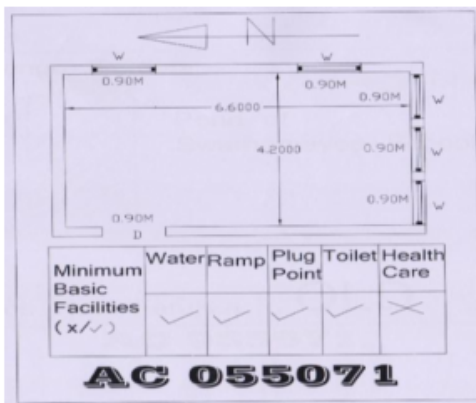

নির্বাচক নিবন্ধন আধিকারিকের স্বাক্ষর

Nazri Naksha

Google Map View

Polling Station Building Front View

Polling Station Front View

Cad View

Key MAP View

1 নাম : কামরুল সেখ পিতার নাম: সুফরান সেখ বাড়ির নং : নং-32 বয়স : 33 লিঙ্গ : পুরুষ	WRI1925528 ফটো উপলব্ধ	2 নাম : পিন্টু খান পিতার নাম: সুফতান খান বাড়ির নং : নং-84 বয়স : 25 লিঙ্গ : পুরুষ	WRI1864263 ফটো উপলব্ধ	3 নাম : পিন্ধি বিবি স্বামীর নাম: সারিফ খান বাড়ির নং : নং-62 বয়স : 28 লিঙ্গ : মহিলা	WRI1865385 ফটো উপলব্ধ
4 নাম : সাবিনা বিবি স্বামীর নাম: তাসু মোমিন বাড়ির নং : নং-44 বয়স : 35 লিঙ্গ : মহিলা	WRI1865336 ফটো উপলব্ধ	5 নাম : বাবুল মোমিন পিতার নাম: কেতাবুদ্দিন মোমিন বাড়ির নং : এন0045 বয়স : 26 লিঙ্গ : পুরুষ	WRI2171759 ফটো উপলব্ধ	6 নাম : আনুয়ার মোমিন পিতার নাম: তাসু মোমিন বাড়ির নং : n0041 বয়স : 29 লিঙ্গ : পুরুষ	WRI1615707 ফটো উপলব্ধ
7 নাম : রবি খাতুন পিতার নাম: ইমামুল সেখ বাড়ির নং : n0005 বয়স : 29 লিঙ্গ : মহিলা	WRI1615640 ফটো উপলব্ধ	8 নাম : জামাল সেখ পিতার নাম: আতাউর রহমান বাড়ির নং : n0092 বয়স : 28 লিঙ্গ : পুরুষ	WRI1615624 ফটো উপলব্ধ	9 নাম : নাজিমা বিবি স্বামীর নাম: আতাউর রহমান বাড়ির নং : n0082 বয়স : 55 লিঙ্গ : মহিলা	WB/08/050/180005 ফটো উপলব্ধ
10 নাম : কাদির খান পিতার নাম: বাহুল খান বাড়ির নং : n0078 বয়স : 39 লিঙ্গ : পুরুষ	BZB2798619 ফটো উপলব্ধ	11 নাম : রাজু খান মায়ের নাম: সুব্রাতন বেওয়া বাড়ির নং : n0062 বয়স : 35 লিঙ্গ : পুরুষ	WRI1183086 ফটো উপলব্ধ	12 নাম : সারিফ খান মায়ের নাম: সুব্রাতন বেওয়া বাড়ির নং : n0062 বয়স : 42 লিঙ্গ : পুরুষ	WRI1183060 ফটো উপলব্ধ
13 নাম : ফরিদ খান মায়ের নাম: সুব্রাতন বেওয়া বাড়ির নং : n0062 বয়স : 46 লিঙ্গ : পুরুষ	BZB2095123 ফটো উপলব্ধ	14 নাম : সুখন বিবি স্বামীর নাম: চান খান বাড়ির নং : n0062 বয়স : 46 লিঙ্গ : মহিলা	BZB1376227 ফটো উপলব্ধ	15 নাম : সুব্রাতন বেওয়া স্বামীর নাম: গফুর খান বাড়ির নং : n0062 বয়স : 76 লিঙ্গ : মহিলা	WB/08/050/180081 ফটো উপলব্ধ
16 নাম : মানিরুল সেখ পিতার নাম: এরসাদ সেখ বাড়ির নং : n0061 বয়স : 47 লিঙ্গ : পুরুষ	BZB1376979 ফটো উপলব্ধ	17 নাম : সাফেদা বিবি স্বামীর নাম: এরফান সেখ বাড়ির নং : n0061 বয়স : 69 লিঙ্গ : মহিলা	WB/08/050/180263 ফটো উপলব্ধ	18 নাম : এরফান সেখ পিতার নাম: আজিদ সেখ বাড়ির নং : n0061 বয়স : 73 লিঙ্গ : পুরুষ	WB/08/050/180262 ফটো উপলব্ধ
19 নাম : রাজিনা বিবি স্বামীর নাম: রহমত সেখ বাড়ির নং : N0035 বয়স : 27 লিঙ্গ : মহিলা	WRI1763044 ফটো উপলব্ধ	20 নাম : রোবাতান বিবি স্বামীর নাম: ফরিদ খান বাড়ির নং : n0062 বয়স : 41 লিঙ্গ : মহিলা	WRI1089069 ফটো উপলব্ধ	21 নাম : রিম্পা বিবি স্বামীর নাম: পিন্ধি সেখ বাড়ির নং : n0037 বয়স : 29 লিঙ্গ : মহিলা	WRI1514850 ফটো উপলব্ধ
22 নাম : নাজিয়া খাতুন পিতার নাম: সুফতান খান বাড়ির নং : n0079 বয়স : 27 লিঙ্গ : মহিলা	WRI1706464 ফটো উপলব্ধ	23 নাম : রুমি খাতুন পিতার নাম: মানিরুল সেখ বাড়ির নং : n0048 বয়স : 27 লিঙ্গ : মহিলা	WRI1706456 ফটো উপলব্ধ	24 নাম : মোসলেমা বিবি স্বামীর নাম: বদরুল খান বাড়ির নং : n0046 বয়স : 71 লিঙ্গ : মহিলা	WRI2143600 ফটো উপলব্ধ
25 নাম : সুকনারা খাতুন স্বামীর নাম: আজমির সেখ বাড়ির নং : n0006 বয়স : 31 লিঙ্গ : মহিলা	WRI1680826 ফটো উপলব্ধ	26 নাম : নাজিমুল সেখ পিতার নাম: সুফতান সেখ বাড়ির নং : n0094 বয়স : 36 লিঙ্গ : পুরুষ	WRI1266253 ফটো উপলব্ধ	27 নাম : সুফতান খান পিতার নাম: সাহিদ খান বাড়ির নং : n0079 বয়স : 50 লিঙ্গ : পুরুষ	WRI2679777 ফটো উপলব্ধ
28 নাম : দিদার খান পিতার নাম: সাওকাত আলি খান বাড়ির নং : n0076 বয়স : 53 লিঙ্গ : পুরুষ	WRI1951094 ফটো উপলব্ধ	29 নাম : সুফিয়া বিবি স্বামীর নাম: মানিরুল সেখ বাড়ির নং : n0040 বয়স : 34 লিঙ্গ : মহিলা	WRI1183003 ফটো উপলব্ধ	30 নাম : আমির মোমিন পিতার নাম: কেতাবুদ্দিন মোমিন বাড়ির নং : n0045 বয়স : 44 লিঙ্গ : পুরুষ	BZB2798627 ফটো উপলব্ধ