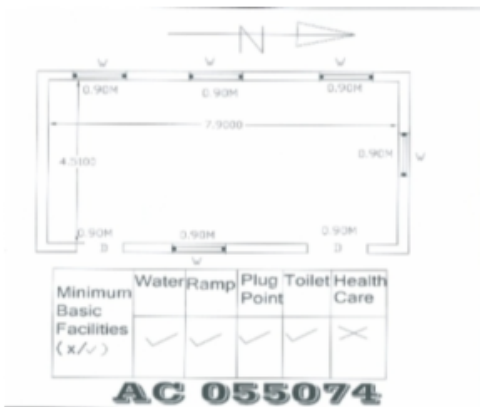

নির্বাচক নিবন্ধন আধিকারিকের স্বাক্ষর

Nazri Naksha

Google Map View

Polling Station Building Front View

Polling Station Front View

Cad View

Key MAP View

বিধানসভা নির্বাচনক্ষেত্রের নং, নাম : 55-ফরাঙ্গা
ভাগ নং, নাম : 1-পাড়া মহল্লা-বেনিয়াগ্রাম মধ্যপাড়া দক্ষিন