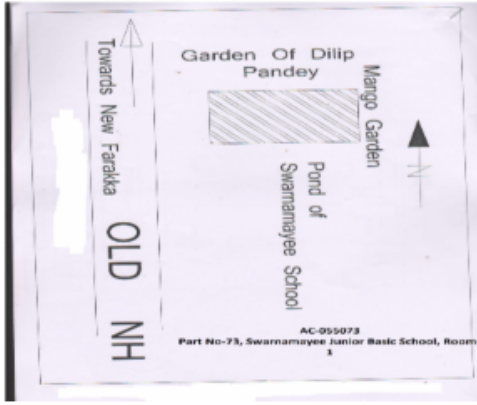

Nazri Naksha