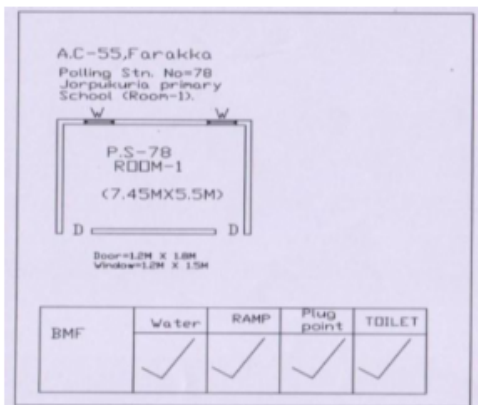

নির্বাচক নিবন্ধন আধিকারিকের স্বাক্ষর

Nazri Naksha

Google Map View

Polling Station Building Front View

Polling Station Front View

Cad View

Key MAP View

1 নাম : সত্যজীত মন্ডল পিতার নাম: অশোক মন্ডল বাড়ির নং : এন0199 বয়স : 25 লিঙ্গ : পুরুষ	WRI1864172 ফটো উপলব্ধ	2 নাম : সুমিত্রা মন্ডল স্বামীর নাম: সুজিত মন্ডল বাড়ির নং : n0134 বয়স : 33 লিঙ্গ : মহিলা	WRI1775238 ফটো উপলব্ধ	3 নাম : অবতার মন্ডল পিতার নাম: রাধেশ মন্ডল বাড়ির নং : এন0228 বয়স : 27 লিঙ্গ : পুরুষ	WRI1907328 ফটো উপলব্ধ
4 নাম : রাম প্রসাদ মন্ডল পিতার নাম: অনিল মন্ডল বাড়ির নং : N0178 বয়স : 34 লিঙ্গ : পুরুষ	WRI1864214 ফটো উপলব্ধ	5 নাম : পায়েল মন্ডল চৌধুরী স্বামীর নাম: সুশান্ত চৌধুরী বাড়ির নং : এন0000 বয়স : 23 লিঙ্গ : মহিলা	WRI2439305 ফটো উপলব্ধ	6 নাম : কাজল মন্ডল স্বামীর নাম: বিষ্ণু মন্ডল বাড়ির নং : এন0000 বয়স : 25 লিঙ্গ : মহিলা	WRI2439289 ফটো উপলব্ধ
7 নাম : ববিতা চৌধুরী পিতার নাম: পবন চৌধুরী বাড়ির নং : এন0248 বয়স : 24 লিঙ্গ : মহিলা	WRI2439511 ফটো উপলব্ধ	8 নাম : সনাতন মন্ডল পিতার নাম: সনোকা মন্ডল বাড়ির নং : n0205 বয়স : 29 লিঙ্গ : পুরুষ	WRI1748110 ফটো উপলব্ধ	9 নাম : বিফল মন্ডল পিতার নাম: অসিত মন্ডল বাড়ির নং : এন0140 বয়স : 26 লিঙ্গ : পুরুষ	WRI1864115 ফটো উপলব্ধ
10 নাম : উৎপল মন্ডল পিতার নাম: মনোরঞ্জন মন্ডল বাড়ির নং : এন0140 বয়স : 27 লিঙ্গ : পুরুষ	WRI1864123 ফটো উপলব্ধ	11 নাম : সত্যবান মন্ডল পিতার নাম: কুলেশ মন্ডল বাড়ির নং : এন0138 বয়স : 27 লিঙ্গ : পুরুষ	WRI1864149 ফটো উপলব্ধ	12 নাম : রাজু চৌধুরী পিতার নাম: পবন চৌধুরী বাড়ির নং : এন0248 বয়স : 25 লিঙ্গ : পুরুষ	WRI1864156 ফটো উপলব্ধ
13 নাম : সচিত্র মন্ডল পিতার নাম: ফুলচাঁদ মন্ডল বাড়ির নং : এন0214 বয়স : 26 লিঙ্গ : পুরুষ	WRI1864180 ফটো উপলব্ধ	14 নাম : বিষ্ণু মন্ডল পিতার নাম: ফুল চাঁদ মন্ডল বাড়ির নং : এন0214 বয়স : 27 লিঙ্গ : পুরুষ	WRI1864198 ফটো উপলব্ধ	15 নাম : বাপি চৌধুরী পিতার নাম: বীরেন চৌধুরী বাড়ির নং : এন0213 বয়স : 25 লিঙ্গ : পুরুষ	WRI1864206 ফটো উপলব্ধ
16 নাম : বৈজয়ন্তী মন্ডল স্বামীর নাম: স্বপন মন্ডল বাড়ির নং : n0276 বয়স : 40 লিঙ্গ : মহিলা	WRI1618412 ফটো উপলব্ধ	17 নাম : রেখা মন্ডল পিতার নাম: সুবোল মন্ডল বাড়ির নং : এন0015 বয়স : 32 লিঙ্গ : মহিলা	WRI1203082 ফটো উপলব্ধ	18 নাম : মঙ্গল মন্ডল পিতার নাম: সুনীল মন্ডল বাড়ির নং : এন0178 বয়স : 25 লিঙ্গ : পুরুষ	WRI1864248 ফটো উপলব্ধ
19 নাম : হেমন্ত চৌধুরী পিতার নাম: জয়চাঁদ চৌধুরী বাড়ির নং : এন0229 বয়স : 27 লিঙ্গ : পুরুষ	WRI1907187 ফটো উপলব্ধ	20 নাম : রাধা মন্ডল স্বামীর নাম: গোরচাঁদ মন্ডল বাড়ির নং : এন0134 বয়স : 35 লিঙ্গ : মহিলা	WRI1864230 ফটো উপলব্ধ	21 নাম : কমলেশ সরকার পিতার নাম: মনোজ সরকার বাড়ির নং : এন0241 বয়স : 26 লিঙ্গ : পুরুষ	WRI1864255 ফটো উপলব্ধ
22 নাম : উমা মন্ডল স্বামীর নাম: সুভাষ মন্ডল বাড়ির নং : এন0223 বয়স : 29 লিঙ্গ : মহিলা	WRI1907211 ফটো উপলব্ধ	23 নাম : পূর্ণিমা মন্ডল স্বামীর নাম: সীতারাম মন্ডল বাড়ির নং : এন0205 বয়স : 32 লিঙ্গ : মহিলা	WRI1907377 ফটো উপলব্ধ	24 নাম : জয়ন্ত মন্ডল পিতার নাম: কার্তিক মন্ডল বাড়ির নং : এন0226 বয়স : 25 লিঙ্গ : পুরুষ	WRI1907146 ফটো উপলব্ধ
25 নাম : সুমিত্রা মন্ডল স্বামীর নাম: সঞ্জয় কুমার মন্ডল বাড়ির নং : n0283 বয়স : 38 লিঙ্গ : মহিলা	ZMU1607209 ফটো উপলব্ধ	26 নাম : পৌর চন্দ্র মন্ডল পিতার নাম: গণেশ চন্দ্র মন্ডল বাড়ির নং : n0278 বয়স : 37 লিঙ্গ : পুরুষ	BZB2808293 ফটো উপলব্ধ	27 নাম : পঙ্কজ চৌধুরী পিতার নাম: রামকুমার চৌধুরী বাড়ির নং : n0179 বয়স : 26 লিঙ্গ : পুরুষ	WRI1775196 ফটো উপলব্ধ
28 নাম : সন্তোষী চৌধুরী স্বামীর নাম: পঙ্কজ চৌধুরী বাড়ির নং : এন0179 বয়স : 22 লিঙ্গ : মহিলা	WRI2613420 ফটো উপলব্ধ	29 নাম : পিন্টু চৌধুরী পিতার নাম: নয়ন চৌধুরী বাড়ির নং : n0184 বয়স : 28 লিঙ্গ : পুরুষ	WRI1775212 ফটো উপলব্ধ	30 নাম : রবিন্দ্র বিশ্বাস পিতার নাম: তারাণ্ড বিশ্বাস বাড়ির নং : n0085 বয়স : 26 লিঙ্গ : পুরুষ	WRI1775162 ফটো উপলব্ধ