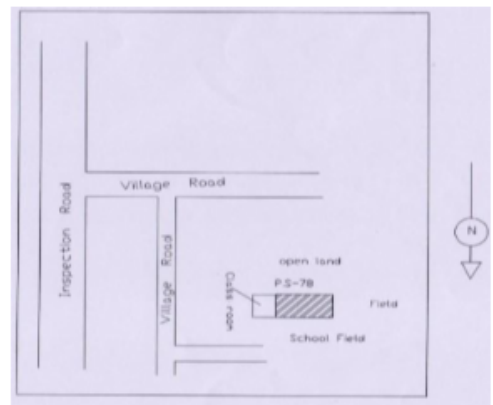

Key MAP View