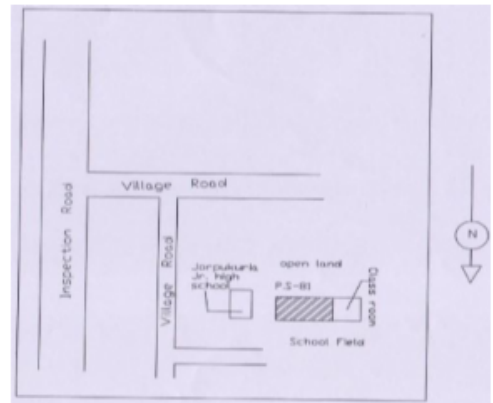

Key MAP View