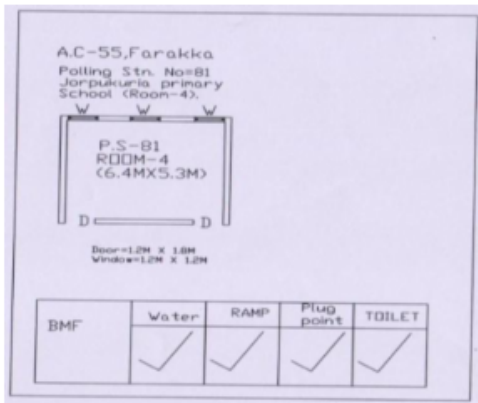

নির্বাচক নিবন্ধন আধিকারিকের স্বাক্ষর

Nazri Naksha

Google Map View

Polling Station Building Front View

Polling Station Front View

Cad View

Key MAP View

1 নাম : আবেদুর রহমান পিতার নাম: আবেদুর রহমান বাড়ির নং : n0148 বয়স : 66 লিঙ্গ : পুরুষ	BZB1245786 ফটো উপলব্ধ	2 নাম : মার্জিনা বিবি স্বামীর নাম: আবেদুর রহমান বাড়ির নং : n0148 বয়স : 62 লিঙ্গ : মহিলা	WRI2011278 ফটো উপলব্ধ	3 নাম : আবুজার রহমান পিতার নাম: আবেদুর রহমান বাড়ির নং : n0055 বয়স : 63 লিঙ্গ : পুরুষ	BZB2639284 ফটো উপলব্ধ
4 নাম : মাসিদা বিবি স্বামীর নাম: আবুজার রহমান বাড়ির নং : n0055 বয়স : 58 লিঙ্গ : মহিলা	WRI2011575 ফটো উপলব্ধ	5 নাম : তাজকেরা খাতুন স্বামীর নাম: ইতিশ রাসিদ বাড়ির নং : n0148 বয়স : 39 লিঙ্গ : মহিলা	WRI1620269 ফটো উপলব্ধ	6 নাম : লাইলি খাতুন স্বামীর নাম: জামিকুল ইসলাম বাড়ির নং : n0147 বয়স : 34 লিঙ্গ : মহিলা	WRI1093566 ফটো উপলব্ধ
7 নাম : বেলাতন বিবি স্বামীর নাম: রাক্বান সেখ বাড়ির নং : n0164 বয়স : 59 লিঙ্গ : মহিলা	WRI2007334 ফটো উপলব্ধ	8 নাম : রফিক হোসেন পিতার নাম: সাতার সেখ বাড়ির নং : n0281 বয়স : 50 লিঙ্গ : পুরুষ	WRI2007482 ফটো উপলব্ধ	9 নাম : হারুন রশিদ পিতার নাম: আবেদুর রহমান বাড়ির নং : n0148 বয়স : 40 লিঙ্গ : পুরুষ	BZB2640522 ফটো উপলব্ধ
10 নাম : আব্দুল বারি বিশ্বাস পিতার নাম: নমুদ্দিন বিশ্বাস বাড়ির নং : n0147 বয়স : 45 লিঙ্গ : পুরুষ	BZB2059608 ফটো উপলব্ধ	11 নাম : আকমাল হোসেন পিতার নাম: আবেদুর রহমান বাড়ির নং : n0148 বয়স : 28 লিঙ্গ : পুরুষ	WRI1518620 ফটো উপলব্ধ	12 নাম : রুকসিয়ারা খাতুন স্বামীর নাম: আব্দুল বারি বিশ্বাস বাড়ির নং : n0147 বয়স : 40 লিঙ্গ : মহিলা	WRI0873372 ফটো উপলব্ধ
13 নাম : মোসারফ হোসেন পিতার নাম: ফারুক হোসেন বাড়ির নং : নিই বয়স : 36 লিঙ্গ : পুরুষ	WRI1105246 ফটো উপলব্ধ	14 নাম : তোহিদুল ইসলাম পিতার নাম: আবুজার রহমান বাড়ির নং : n0055 বয়স : 32 লিঙ্গ : পুরুষ	WRI1270008 ফটো উপলব্ধ	15 নাম : সিরিন জাহান খাতুন স্বামীর নাম: সহিদুল ইসলাম বাড়ির নং : n0055 বয়স : 32 লিঙ্গ : মহিলা	WRI1620178 ফটো উপলব্ধ
16 নাম : কিসমত আলি পিতার নাম: আব্দুল রাকিব বাড়ির নং : N0045 বয়স : 24 লিঙ্গ : পুরুষ	WRI2356814 ফটো উপলব্ধ	17 নাম : সাবেরা খাতুন পিতার নাম: আব্দুল সুরুর বাড়ির নং : n0170 বয়স : 33 লিঙ্গ : মহিলা	WRI1269992 ফটো উপলব্ধ	18 নাম : মোবারক হোসেন পিতার নাম: খাইরুল আলম বাড়ির নং : n0066 বয়স : 33 লিঙ্গ : পুরুষ	WRI0873174 ফটো উপলব্ধ
19 নাম : ইসমাইল হোসেন পিতার নাম: আব্দুল রাকিব বাড়ির নং : n0045 বয়স : 32 লিঙ্গ : পুরুষ	WRI1185594 ফটো উপলব্ধ	20 নাম : আসমাউল সুলতানা পিতার নাম: ইয়াকুব আলি বাড়ির নং : n0052 বয়স : 33 লিঙ্গ : পুরুষ	WRI1270297 ফটো উপলব্ধ	21 নাম : আবুল কালাম পিতার নাম: নুরুল ইসলাম বাড়ির নং : n0049 বয়স : 58 লিঙ্গ : পুরুষ	WRI2254746 ফটো উপলব্ধ
22 নাম : বিউটি খাতুন স্বামীর নাম: মোকামেল হক বাড়ির নং : n0148 বয়স : 31 লিঙ্গ : মহিলা	WRI1391440 ফটো উপলব্ধ	23 নাম : পাঁচিরন খাতুন স্বামীর নাম: মানিকুল সেখ বাড়ির নং : N0265 বয়স : 27 লিঙ্গ : মহিলা	WRI1903756 ফটো উপলব্ধ	24 নাম : মানিকুল সেখ পিতার নাম: হারুন সেখ বাড়ির নং : n0265 বয়স : 25 লিঙ্গ : পুরুষ	WRI1708866 ফটো উপলব্ধ
25 নাম : আফেনুর বিবি স্বামীর নাম: আবুসামা বাড়ির নং : n0047 বয়স : 40 লিঙ্গ : মহিলা	WRI0873190 ফটো উপলব্ধ	26 নাম : রোসনারা খাতুন পিতার নাম: ফজলুল হক বাড়ির নং : n0085 বয়স : 35 লিঙ্গ : মহিলা	WRI0779082 ফটো উপলব্ধ	27 নাম : মাসুদ আব্দুল পিতার নাম: আবুল কালাম বাড়ির নং : n0049 বয়স : 36 লিঙ্গ : পুরুষ	WRI1270289 ফটো উপলব্ধ
28 নাম : এতাজুল হক পিতার নাম: নুরুল হক বাড়ির নং : n0164 বয়স : 40 লিঙ্গ : পুরুষ	BZB2329100 ফটো উপলব্ধ	29 নাম : উম্মে সালামা খাতুন স্বামীর নাম: মাসুদ আলম বাড়ির নং : n0049 বয়স : 31 লিঙ্গ : মহিলা	WRI1391606 ফটো উপলব্ধ	30 নাম : মোকামেল হক পিতার নাম: আবেদুর রহমান বাড়ির নং : n0148 বয়স : 33 লিঙ্গ : পুরুষ	WRI1270032 ফটো উপলব্ধ