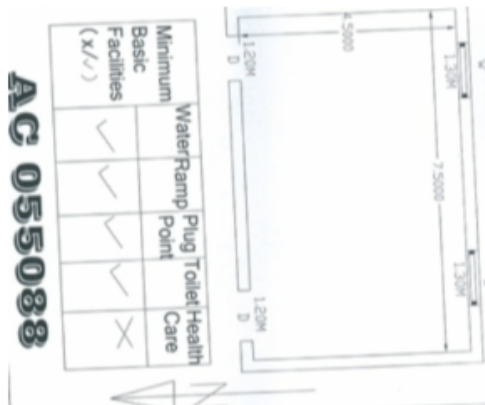

নির্বাচক নিবন্ধন আধিকারিকের স্বাক্ষর

Nazri Naksha

Google Map View

Polling Station Building Front View

Polling Station Front View

Cad View

Key MAP View

1 নাম : অজয় সর্দার পিতার নাম: বুলু সর্দার বাড়ির নং : এন0112 বয়স : 25 লিঙ্গ : পুরুষ	WRI1848589 ফটো উপলব্ধ	2 নাম : বার্নটি মুর্মু পিতার নাম: মান্দারিয়া মুর্মু বাড়ির নং : এন0097 বয়স : 25 লিঙ্গ : পুরুষ	WRI1848563 ফটো উপলব্ধ	3 নাম : ফটিক সরেন পিতার নাম: সনাতন সরেন বাড়ির নং : এন0025 বয়স : 26 লিঙ্গ : পুরুষ	WRI1848613 ফটো উপলব্ধ
4 নাম : শর্মিলা চৌধুরী স্বামীর নাম: রাজেশ চৌধুরী বাড়ির নং : n0234 বয়স : 33 লিঙ্গ : মহিলা	WRI1187236 ফটো উপলব্ধ	5 নাম : নয়ন সর্দার পিতার নাম: নরেন সর্দার বাড়ির নং : এন0165 বয়স : 35 লিঙ্গ : পুরুষ	WRI1848159 ফটো উপলব্ধ	6 নাম : সুপ্রিয়া মারিডি স্বামীর নাম: মারিউস হেমব্রম বাড়ির নং : এন0087 বয়স : 26 লিঙ্গ : মহিলা	WRI1848415 ফটো উপলব্ধ
7 নাম : রুপা কুমারী স্বামীর নাম: রাজোয়াড় বাড়ির নং : এন006 বয়স : 30 লিঙ্গ : মহিলা	WRI1848431 ফটো উপলব্ধ	8 নাম : সুগেন সর্দার পিতার নাম: মালো সর্দার বাড়ির নং : এন0121 বয়স : 25 লিঙ্গ : পুরুষ	WRI1848456 ফটো উপলব্ধ	9 নাম : নেপাল সর্দার পিতার নাম: দুঃখু সর্দার বাড়ির নং : এন0125 বয়স : 25 লিঙ্গ : পুরুষ	WRI1848506 ফটো উপলব্ধ
10 নাম : প্রাথনা সর্দার স্বামীর নাম: অশোক সর্দার বাড়ির নং : এন0219 বয়স : 26 লিঙ্গ : মহিলা	WRI1848514 ফটো উপলব্ধ	11 নাম : কিচিমচাঁদ সর্দার পিতার নাম: সাধীন সর্দার বাড়ির নং : এন0168 বয়স : 30 লিঙ্গ : পুরুষ	WRI1848548 ফটো উপলব্ধ	12 নাম : সুখী সর্দার স্বামীর নাম: গোলচাঁদ সর্দার বাড়ির নং : এন0168 বয়স : 26 লিঙ্গ : মহিলা	WRI1848555 ফটো উপলব্ধ
13 নাম : অস্টমি সর্দার স্বামীর নাম: সুনিরাম সর্দার বাড়ির নং : না বয়স : 27 লিঙ্গ : মহিলা	WRI1939503 ফটো উপলব্ধ	14 নাম : নোমিতা সর্দার স্বামীর নাম: কালিদাস সর্দার বাড়ির নং : নং073 বয়স : 25 লিঙ্গ : মহিলা	WRI2454452 ফটো উপলব্ধ	15 নাম : দিপালি সর্দার স্বামীর নাম: রতন সর্দার বাড়ির নং : এন0169 বয়স : 47 লিঙ্গ : মহিলা	WRI1848134 ফটো উপলব্ধ
16 নাম : বিজয় রাজোয়াড় পিতার নাম: লক্ষিন রাজোয়াড় বাড়ির নং : N0084 বয়স : 24 লিঙ্গ : পুরুষ	WRI2363513 ফটো উপলব্ধ	17 নাম : তপন রাজোয়াড় পিতার নাম: লক্ষিন রাজোয়াড় বাড়ির নং : N0084 বয়স : 27 লিঙ্গ : পুরুষ	WRI2363588 ফটো উপলব্ধ	18 নাম : নরেন কিস্ক পিতার নাম: শিবু কিস্ক বাড়ির নং : এন0156 বয়স : 26 লিঙ্গ : পুরুষ	WRI2447399 ফটো উপলব্ধ
19 নাম : সৃজন সর্দার পিতার নাম: রাজকুমার সর্দার বাড়ির নং : এন0169 বয়স : 22 লিঙ্গ : পুরুষ	WRI2513471 ফটো উপলব্ধ	20 নাম : জয়া সর্দার স্বামীর নাম: নয়ন সর্দার বাড়ির নং : এন0165 বয়স : 22 লিঙ্গ : মহিলা	WRI2533297 ফটো উপলব্ধ	21 নাম : লখাসি সর্দার পিতার নাম: মৃত ভীম সর্দার বাড়ির নং : এন0165 বয়স : 22 লিঙ্গ : পুরুষ	WRI2532299 ফটো উপলব্ধ
22 নাম : অর্জুন সর্দার পিতার নাম: নেপাল সর্দার বাড়ির নং : এন0008 বয়স : 29 লিঙ্গ : পুরুষ	WRI1848472 ফটো উপলব্ধ	23 নাম : বিনীতা একা স্বামীর নাম: পাশকাল একা বাড়ির নং : এন0201 বয়স : 56 লিঙ্গ : মহিলা	WRI1621820 ফটো উপলব্ধ	24 নাম : ইসদর একা মায়ের নাম: পাশকাল একা বাড়ির নং : এন0202 বয়স : 28 লিঙ্গ : পুরুষ	WRI2524924 ফটো উপলব্ধ
25 নাম : ইস্তিফান এককা পিতার নাম: পাশকাল এককা বাড়ির নং : এন0২০২ বয়স : 22 লিঙ্গ : পুরুষ	WRI2601250 ফটো উপলব্ধ	26 নাম : পাশকাল এককা পিতার নাম: ইমিল এককা বাড়ির নং : n0202 বয়স : 66 লিঙ্গ : পুরুষ	WRI1621838 ফটো উপলব্ধ	27 নাম : বলরাম সর্দার পিতার নাম: দুলা চাঁদ সর্দার বাড়ির নং : N0110 বয়স : 24 লিঙ্গ : পুরুষ	WRI2363612 ফটো উপলব্ধ
28 নাম : রেখা কুমারী স্বামীর নাম: শতন সর্দার বাড়ির নং : N0162 বয়স : 25 লিঙ্গ : মহিলা	WRI2363364 ফটো উপলব্ধ	29 নাম : সালামী কুমারী স্বামীর নাম: অর্জুন সর্দার বাড়ির নং : এন0111 বয়স : 26 লিঙ্গ : মহিলা	WRI2506509 ফটো উপলব্ধ	30 নাম : সুভাষ সর্দার পিতার নাম: স্বাধীন সর্দার বাড়ির নং : এন0111 বয়স : 25 লিঙ্গ : পুরুষ	WRI1848464 ফটো উপলব্ধ