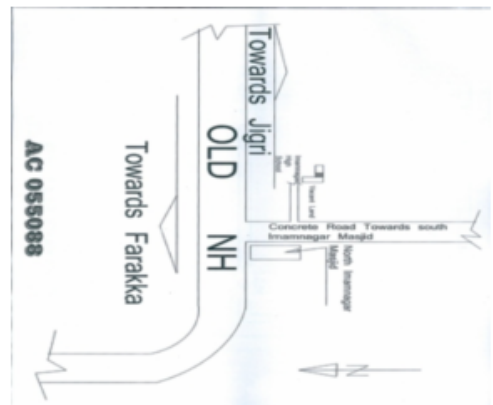

নির্বাচক নিবন্ধন আধিকারিকের স্বাক্ষর

Nazri Naksha

Google Map View

Polling Station Building Front View

Polling Station Front View

Cad View

Key MAP View

1 নাম : অজয় সর্দার পিতার নাম: বুলু সর্দার বাড়ির নং : এন0112 বয়স : 25 লিঙ্গ : পুরুষ	WRI1848589 ফটো উপলব্ধ	2 নাম : বার্নটি মুর্মু পিতার নাম: মান্দারিয়া মুর্মু বাড়ির নং : এন0097 বয়স : 25 লিঙ্গ : পুরুষ	WRI1848563 ফটো উপলব্ধ	3 নাম : ফটিক সরেন পিতার নাম: সনাতন সরেন বাড়ির নং : এন0025 বয়স : 26 লিঙ্গ : পুরুষ	WRI1848613 ফটো উপলব্ধ
4 নাম : শর্মিলা চৌধুরী স্বামীর নাম: রাজেশ চৌধুরী বাড়ির নং : n0234 বয়স : 33 লিঙ্গ : মহিলা	WRI1187236 ফটো উপলব্ধ	5 নাম : নয়ন সর্দার পিতার নাম: নরেন সর্দার বাড়ির নং : এন0165 বয়স : 35 লিঙ্গ : পুরুষ	WRI1848159 ফটো উপলব্ধ	6 নাম : সুপ্রিয়া মারিডি স্বামীর নাম: মারিউস হেমব্রম বাড়ির নং : এন0087 বয়স : 26 লিঙ্গ : মহিলা	WRI1848415 ফটো উপলব্ধ
7 নাম : রুপা কুমারী স্বামীর নাম: রাজোয়াড় বাড়ির নং : এন006 বয়স : 30 লিঙ্গ : মহিলা	WRI1848431 ফটো উপলব্ধ	8 নাম : সুগেন সর্দার পিতার নাম: মালো সর্দার বাড়ির নং : এন0121 বয়স : 25 লিঙ্গ : পুরুষ	WRI1848456 ফটো উপলব্ধ	9 নাম : নেপাল সর্দার পিতার নাম: দুঃখু সর্দার বাড়ির নং : এন0125 বয়স : 25 লিঙ্গ : পুরুষ	WRI1848506 ফটো উপলব্ধ
10 নাম : প্রাথনা সর্দার স্বামীর নাম: অশোক সর্দার বাড়ির নং : এন0219 বয়স : 26 লিঙ্গ : মহিলা	WRI1848514 ফটো উপলব্ধ	11 নাম : কিচিমচাঁদ সর্দার পিতার নাম: সাধীন সর্দার বাড়ির নং : এন0168 বয়স : 30 লিঙ্গ : পুরুষ	WRI1848548 ফটো উপলব্ধ	12 নাম : সুখী সর্দার স্বামীর নাম: গোলচাঁদ সর্দার বাড়ির নং : এন0168 বয়স : 26 লিঙ্গ : মহিলা	WRI1848555 ফটো উপলব্ধ
13 নাম : অস্টমি সর্দার স্বামীর নাম: সুনিরাম সর্দার বাড়ির নং : না বয়স : 27 লিঙ্গ : মহিলা	WRI1939503 ফটো উপলব্ধ	14 নাম : নোমিতা সর্দার স্বামীর নাম: কালিদাস সর্দার বাড়ির নং : নং073 বয়স : 25 লিঙ্গ : মহিলা	WRI2454452 ফটো উপলব্ধ	15 নাম : দিপালি সর্দার স্বামীর নাম: রতন সর্দার বাড়ির নং : এন0169 বয়স : 47 লিঙ্গ : মহিলা	WRI1848134 ফটো উপলব্ধ
16 নাম : বিজয় রাজোয়াড় পিতার নাম: লক্ষিন রাজোয়াড় বাড়ির নং : N0084 বয়স : 24 লিঙ্গ : পুরুষ	WRI2363513 ফটো উপলব্ধ	17 নাম : তপন রাজোয়াড় পিতার নাম: লক্ষিন রাজোয়াড় বাড়ির নং : N0084 বয়স : 27 লিঙ্গ : পুরুষ	WRI2363588 ফটো উপলব্ধ	18 নাম : নরেন কিস্ক পিতার নাম: শিবু কিস্ক বাড়ির নং : এন0156 বয়স : 26 লিঙ্গ : পুরুষ	WRI2447399 ফটো উপলব্ধ
19 নাম : সৃজন সর্দার পিতার নাম: রাজকুমার সর্দার বাড়ির নং : এন0169 বয়স : 22 লিঙ্গ : পুরুষ	WRI2513471 ফটো উপলব্ধ	20 নাম : জয়া সর্দার স্বামীর নাম: নয়ন সর্দার বাড়ির নং : এন0165 বয়স : 22 লিঙ্গ : মহিলা	WRI2533297 ফটো উপলব্ধ	21 নাম : লখাসি সর্দার পিতার নাম: মৃত ভীম সর্দার বাড়ির নং : এন0165 বয়স : 22 লিঙ্গ : পুরুষ	WRI2532299 ফটো উপলব্ধ
22 নাম : অর্জুন সর্দার পিতার নাম: নেপাল সর্দার বাড়ির নং : এন0008 বয়স : 29 লিঙ্গ : পুরুষ	WRI1848472 ফটো উপলব্ধ	23 নাম : বিনীতা একা স্বামীর নাম: পাশকাল একা বাড়ির নং : এন0201 বয়স : 56 লিঙ্গ : মহিলা	WRI1621820 ফটো উপলব্ধ	24 নাম : ইসদর একা মায়ের নাম: পাশকাল একা বাড়ির নং : এন0202 বয়স : 28 লিঙ্গ : পুরুষ	WRI2524924 ফটো উপলব্ধ
25 নাম : ইস্তিফান এককা পিতার নাম: পাশকাল এককা বাড়ির নং : এন0২০২ বয়স : 22 লিঙ্গ : পুরুষ	WRI2601250 ফটো উপলব্ধ	26 নাম : পাশকাল এককা পিতার নাম: ইমিল এককা বাড়ির নং : n0202 বয়স : 66 লিঙ্গ : পুরুষ	WRI1621838 ফটো উপলব্ধ	27 নাম : বলরাম সর্দার পিতার নাম: দুলা চাঁদ সর্দার বাড়ির নং : N0110 বয়স : 24 লিঙ্গ : পুরুষ	WRI2363612 ফটো উপলব্ধ
28 নাম : রেখা কুমারী স্বামীর নাম: শতন সর্দার বাড়ির নং : N0162 বয়স : 25 লিঙ্গ : মহিলা	WRI2363364 ফটো উপলব্ধ	29 নাম : সালামী কুমারী স্বামীর নাম: অর্জুন সর্দার বাড়ির নং : এন0111 বয়স : 26 লিঙ্গ : মহিলা	WRI2506509 ফটো উপলব্ধ	30 নাম : সুভাষ সর্দার পিতার নাম: স্বাধীন সর্দার বাড়ির নং : এন0111 বয়স : 25 লিঙ্গ : পুরুষ	WRI1848464 ফটো উপলব্ধ