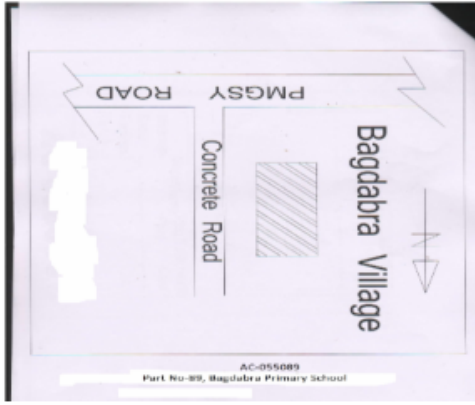

## নির্বাচক তালিকা 2026 S25 পশ্চিমবঙ্গ

বিধানসভা নির্বাচনক্ষেত্রের নং, নাম ও সংরক্ষণের স্থিতি : 55 - ফরাক্কা (সাধারণ)		অংশ নং : 94			
বিধানসভা নির্বাচনক্ষেত্রটি যে লোকসভা নির্বাচনক্ষেত্রের / ক্ষেত্রসমূহের অন্তর্ভুক্ত তার নং, নাম ও সংরক্ষণ স্থিতি : 8 - মালদহ দক্ষিণ (সাধারণ)					
1. সংশোধনের পূর্ণ বিবরণ					
সংশোধনের বৎসর :	2026	নির্বাচক তালিকার পরিচিতি :			
ভিত্তি তারিখ :	01-01-2026	বিশেষ নিবিড় সংশোধনী ২০২৬-এর চূড়ান্ত ভোটার তালিকা			
সংশোধনের প্রকৃতি :	বিশেষ নিবিড় সংশোধনী 2026				
প্রকাশনার তারিখ :	28-02-2026				
2. অংশ ও নির্বাচনী এলাকার পূর্ণ বিবরণ :					
অংশের ভাগ নং ও নাম :					
1-পাড়া,মহল্লা-বাগদাবড়া(আংশিক)					
		প্রধান শহর/গ্রাম	: বাগদাবড়া		
		ওয়ার্ড	:		
		থানা	: ফরাক্কা		
		গ্রাম পঞ্চায়েত	: বাহাদুরপুর		
		ব্লক	: ফরাক্কা		
		মহকুমা	: জঙ্গীপুর		
		জেলা	: মুর্শিদাবাদ		
		পিন	: 742212		
3. ভোট গ্রহন কেন্দ্রের পূর্ণ বিবরণ :					
ভোট গ্রহন কেন্দ্রের নং, নাম :		ভোট গ্রহন কেন্দ্রের শ্রেণী :		গ্রামীণ	
94 - বাগদাবড়া প্রাইমারী স্কুল		এই অংশে সহায়ক ভোটগ্রহন কেন্দ্রের সংখ্যা		0	
ভোট গ্রহন কেন্দ্রের ঠিকানা :		:			
বাগদাবড়া প্রাইমারী স্কুল, বাগদাবড়া					
4. নির্বাচকের সংখ্যা :					
প্রথম ক্রমিক নং	শেষ ক্রমিক নং	মোট সংখ্যা			
		পুরুষ	মহিলা	তৃতীয় লিঙ্গ	মোট
1	1029	561	468	0	1029

নির্বাচক নিবন্ধন আধিকারিকের স্বাক্ষর

Nazri Naksha

Google Map View

Polling Station Building Front View

Polling Station Front View

Cad View

Key MAP View

বিধানসভা নির্বাচনক্ষেত্রের নং, নাম : 55-ফরাস্তা  
ভাগ নং, নাম : 1-পাড়া-মহল্লা-বাগদাবড়া(আংশিক)