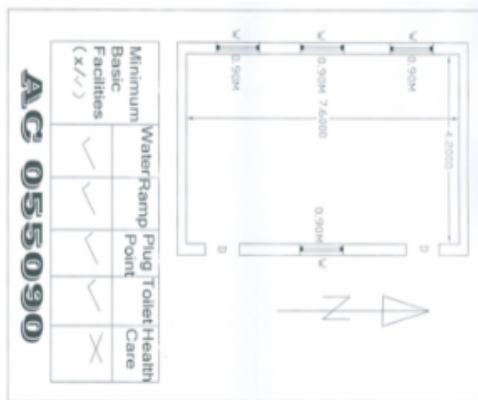

নির্বাচক নিবন্ধন আধিকারিকের স্বাক্ষর

Nazri Naksha

Google Map View

Polling Station Building Front View

Polling Station Front View

Cad View

Key MAP View

বিধানসভা নির্বাচনক্ষেত্রের নং, নাম : 55-ফরাস্তা  
ভাগ নং, নাম : 1-পাড়া-মহল্লা-বাগদাবড়া(আংশিক)