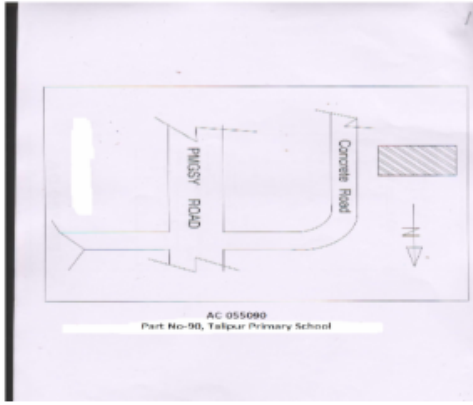

নির্বাচক নিবন্ধন আধিকারিকের স্বাক্ষর

Nazri Naksha

Google Map View

Polling Station Building Front View

Polling Station Front View

Cad View

Key MAP View

1	WRI1858331	ফটো উপলব্ধ
নাম : সীতারাম সাহা পিতার নাম : দুরোধন সাহা বাড়ির নং : এন0074 বয়স : 26 লিঙ্গ : পুরুষ		