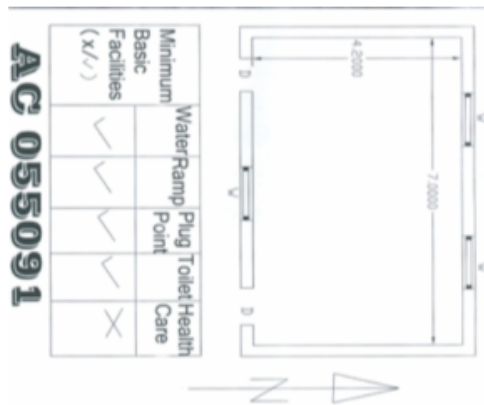

নির্বাচক নিবন্ধন আধিকারিকের স্বাক্ষর

Nazri Naksha

Google Map View

Polling Station Building Front View

Polling Station Front View

Cad View

Key MAP View

1	WRI1858331	ফটো উপলব্ধ
নাম : সীতারাম সাহা পিতার নাম : দুরোধন সাহা বাড়ির নং : এন0074 বয়স : 26 লিঙ্গ : পুরুষ		