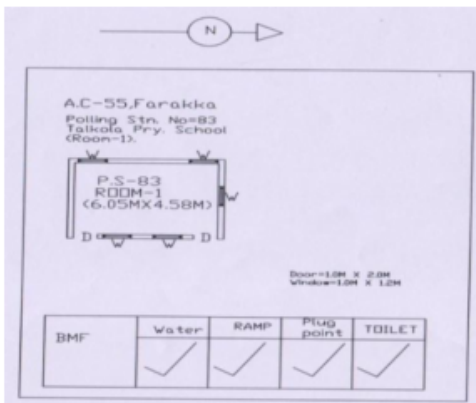

নির্বাচক নিবন্ধন আধিকারিকের স্বাক্ষর

Nazri Naksha

Google Map View

Polling Station Building Front View

Polling Station Front View

Cad View

Key MAP View

1 নাম : জামিরুদ্দিন সেখ পিতার নাম: আব্দুল খালেক বাড়ির নং : n0119 বয়স : 30 লিঙ্গ : পুরুষ	WRI1712330 ফটো উপলব্ধ	2 নাম : মোদাস্কার হোসেন পিতার নাম: বারিকুল বাড়ির নং : n0067 বয়স : 27 লিঙ্গ : পুরুষ	WRI1712264 ফটো উপলব্ধ	3 নাম : জাসমিন খাতুন পিতার নাম: খাজিরুদ্দিন সেখ বাড়ির নং : n0048 বয়স : 27 লিঙ্গ : মহিলা	WRI1712231 ফটো উপলব্ধ
4 নাম : মাসকুরা বিবি স্বামীর নাম: ইতিশ সেখ বাড়ির নং : n0007 বয়স : 28 লিঙ্গ : মহিলা	WRI1712223 ফটো উপলব্ধ	5 নাম : মোসাঃ মেরিনা বিবি স্বামীর নাম: আলিমুদ্দিন সেখ বাড়ির নং : n0076 বয়স : 32 লিঙ্গ : মহিলা	ROE1252824 ফটো উপলব্ধ	6 নাম : আজিজুল হক পিতার নাম: খাজিরুদ্দিন সেখ বাড়ির নং : n0048 বয়স : 27 লিঙ্গ : পুরুষ	WRI1712157 ফটো উপলব্ধ
7 নাম : রোজিনা খাতুন পিতার নাম: মুহম্মদ হক বাড়ির নং : n0097 বয়স : 31 লিঙ্গ : মহিলা	WRI1681402 ফটো উপলব্ধ	8 নাম : সুকমন বিবি স্বামীর নাম: নুরনবি সেখ বাড়ির নং : n0078 বয়স : 30 লিঙ্গ : মহিলা	WRI1623339 ফটো উপলব্ধ	9 নাম : মিনহাজ আল মামুন পিতার নাম: আব্দুল আখের বাড়ির নং : n0082 বয়স : 28 লিঙ্গ : পুরুষ	WRI1623313 ফটো উপলব্ধ
10 নাম : আরজাউল সেখ পিতার নাম: খাজিরুদ্দিন সেখ বাড়ির নং : n0075 বয়স : 29 লিঙ্গ : পুরুষ	WRI1623297 ফটো উপলব্ধ	11 নাম : মোখলেসুর পিতার নাম: খালেদ বাড়ির নং : n0119 বয়স : 49 লিঙ্গ : পুরুষ	WB/08/050/195075 ফটো উপলব্ধ	12 নাম : উজির সেখ পিতার নাম: সাদিকুল্লাহ সেখ বাড়ির নং : n0119 বয়স : 31 লিঙ্গ : পুরুষ	WRI1275189 ফটো উপলব্ধ
13 নাম : গোলসান বিবি স্বামীর নাম: আব্দুল খালেদ বাড়ির নং : n0119 বয়স : 76 লিঙ্গ : মহিলা	WB/08/050/195074 ফটো উপলব্ধ	14 নাম : আসরাতন বিবি স্বামীর নাম: আকল বাড়ির নং : n0115 বয়স : 55 লিঙ্গ : মহিলা	WB/08/050/195401 ফটো উপলব্ধ	15 নাম : হজরত আলি পিতার নাম: আহম্মদ হক বাড়ির নং : n0113 বয়স : 34 লিঙ্গ : পুরুষ	WRI1100403 ফটো উপলব্ধ
16 নাম : আতিকা আফরোজ সুইটি পিতার নাম: আব্দুল বাসির বাড়ির নং : n0082 বয়স : 28 লিঙ্গ : মহিলা	WRI1623206 ফটো উপলব্ধ	17 নাম : আয়েসা খাতুন স্বামীর নাম: ইদ্রিসজামান বাড়ির নং : n0044 বয়স : 32 লিঙ্গ : মহিলা	WRI1623156 ফটো উপলব্ধ	18 নাম : আসমাউল সেখ পিতার নাম: খাজিরুদ্দিন সেখ বাড়ির নং : n0075 বয়স : 29 লিঙ্গ : পুরুষ	WRI1623131 ফটো উপলব্ধ
19 নাম : আলমিনারা বিবি স্বামীর নাম: মোঃ উকল বাড়ির নং : n0060 বয়স : 34 লিঙ্গ : মহিলা	WRI1012178 ফটো উপলব্ধ	20 নাম : মাজিদন বিবি স্বামীর নাম: হাসু বাড়ির নং : n0007 বয়স : 51 লিঙ্গ : মহিলা	WRI2495133 ফটো উপলব্ধ	21 নাম : হাসু সেখ পিতার নাম: মনির সেখ বাড়ির নং : n0007 বয়স : 57 লিঙ্গ : পুরুষ	WRI2495125 ফটো উপলব্ধ
22 নাম : তাহামিনা বিবি স্বামীর নাম: আবুসামা বাড়ির নং : n0220 বয়স : 59 লিঙ্গ : মহিলা	WRI2495117 ফটো উপলব্ধ	23 নাম : আদরি বিবি স্বামীর নাম: বারিকুল সেখ বাড়ির নং : n0141 বয়স : 31 লিঙ্গ : মহিলা	WRI1523711 ফটো উপলব্ধ	24 নাম : রুমা বিবি স্বামীর নাম: মোহাম্মদ সেখ বাড়ির নং : n0141 বয়স : 42 লিঙ্গ : মহিলা	BZB2372449 ফটো উপলব্ধ
25 নাম : ফেরাউল সেখ পিতার নাম: আজিজুর বাড়ির নং : n0141 বয়স : 49 লিঙ্গ : পুরুষ	BZB2101335 ফটো উপলব্ধ	26 নাম : তাজিরুদ্দিন সেখ পিতার নাম: আজিজুর রহমান বাড়ির নং : n0141 বয়স : 42 লিঙ্গ : পুরুষ	WRI1100114 ফটো উপলব্ধ	27 নাম : আজমিরা বিবি স্বামীর নাম: রুমাউল সেখ বাড়ির নং : n0141 বয়স : 38 লিঙ্গ : মহিলা	BZB2545101 ফটো উপলব্ধ
28 নাম : রুমাউল সেখ পিতার নাম: আজিজুর রহমান বাড়ির নং : n0141 বয়স : 47 লিঙ্গ : পুরুষ	BZB2101343 ফটো উপলব্ধ	29 নাম : সুফু সেখ পিতার নাম: চাইতু বাড়ির নং : n0128 বয়স : 78 লিঙ্গ : পুরুষ	BZB2101590 ফটো উপলব্ধ	30 নাম : সুলেখা বিবি স্বামীর নাম: বাবুল সেখ বাড়ির নং : n0027 বয়স : 41 লিঙ্গ : মহিলা	WRI1012996 ফটো উপলব্ধ