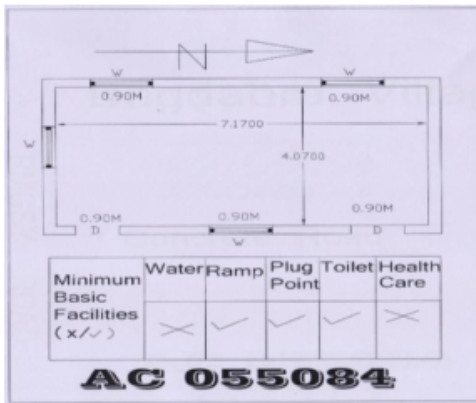

নির্বাচক নিবন্ধন আধিকারিকের স্বাক্ষর

Nazri Naksha

Google Map View

Polling Station Building Front View

Polling Station Front View

Cad View

Key MAP View

1 নাম : রুমেলিা বিবি স্বামীর নাম: আমিরুল সেখ বাড়ির নং : n0050 বয়স : 31 লিঙ্গ : মহিলা	WRI1523968 ফটো উপলব্ধ	2 নাম : বেলি বিবি স্বামীর নাম: বাসির সেখ বাড়ির নং : n0050 বয়স : 55 লিঙ্গ : মহিলা	WRI1580752 ফটো উপলব্ধ	3 নাম : মুসলিম সেখ পিতার নাম: মোস্তাক, শেখ বাড়ির নং : এন0007 বয়স : 25 লিঙ্গ : পুরুষ	WRI1856335 ফটো উপলব্ধ
4 নাম : এসমহাম্মাদ পিতার নাম: মোস্তাক বাড়ির নং : এন0007 বয়স : 26 লিঙ্গ : পুরুষ	WRI1856384 ফটো উপলব্ধ	5 নাম : আসাদুল সেখ পিতার নাম: মোস্তাক বাড়ির নং : এন0007 বয়স : 27 লিঙ্গ : পুরুষ	WRI1902766 ফটো উপলব্ধ	6 নাম : আসমিরা খাতুন স্বামীর নাম: সাজ্জাদ সেখ বাড়ির নং : এন0023 বয়স : 27 লিঙ্গ : মহিলা	WRI1856533 ফটো উপলব্ধ
7 নাম : সুভানা খাতুন পিতার নাম: মোস্তাক বাড়ির নং : এন0052 বয়স : 23 লিঙ্গ : মহিলা	WRI1856582 ফটো উপলব্ধ	8 নাম : জারদিস সেখ পিতার নাম: মোস্তাক বাড়ির নং : এন0058 বয়স : 25 লিঙ্গ : পুরুষ	WRI1856608 ফটো উপলব্ধ	9 নাম : মাজারুল সেখ পিতার নাম: সের মহম্মাদ বাড়ির নং : n0040 বয়স : 67 লিঙ্গ : পুরুষ	WRI2006856 ফটো উপলব্ধ
10 নাম : খাতুন বিবি স্বামীর নাম: তৈমুর হোসেন বাড়ির নং : n0044 বয়স : 59 লিঙ্গ : মহিলা	BZB2371862 ফটো উপলব্ধ	11 নাম : আজমাউল সেখ পিতার নাম: কাউসার আলি বাড়ির নং : n0033 বয়স : 28 লিঙ্গ : পুরুষ	WRI1397876 ফটো উপলব্ধ	12 নাম : রেহেনা বিবি স্বামীর নাম: মোস্তাক সেখ বাড়ির নং : n0033 বয়স : 37 লিঙ্গ : মহিলা	WRI0781237 ফটো উপলব্ধ
13 নাম : পলি বিবি স্বামীর নাম: মোস্তাক সেখ বাড়ির নং : n0040 বয়স : 33 লিঙ্গ : মহিলা	WRI1398668 ফটো উপলব্ধ	14 নাম : আব্দুর রহিম পিতার নাম: হামজালি সেখ বাড়ির নং : n0040 বয়স : 31 লিঙ্গ : পুরুষ	WRI1275569 ফটো উপলব্ধ	15 নাম : তাজকেরা বিবি স্বামীর নাম: নইমুদ্দিন সেখ বাড়ির নং : n0019 বয়স : 71 লিঙ্গ : মহিলা	WRI2061802 ফটো উপলব্ধ
16 নাম : সুলেখা বিবি স্বামীর নাম: আমিরুল হক বাড়ির নং : n0040 বয়স : 39 লিঙ্গ : মহিলা	BZB2545432 ফটো উপলব্ধ	17 নাম : আনারুল হক পিতার নাম: হামজালি সেখ বাড়ির নং : n0040 বয়স : 45 লিঙ্গ : পুরুষ	BZB2372019 ফটো উপলব্ধ	18 নাম : তাজকেরা বিবি স্বামীর নাম: এজাবুল বাড়ির নং : n0040 বয়স : 51 লিঙ্গ : মহিলা	WB/08/050/195657 ফটো উপলব্ধ
19 নাম : রিনা বিবি স্বামীর নাম: আমিরুল বাড়ির নং : n0040 বয়স : 38 লিঙ্গ : মহিলা	BZB2545440 ফটো উপলব্ধ	20 নাম : আনিকুল পিতার নাম: হামজালী বাড়ির নং : n0040 বয়স : 49 লিঙ্গ : পুরুষ	WB/08/050/195670 ফটো উপলব্ধ	21 নাম : খাইরুল বিবি স্বামীর নাম: হামজালী বাড়ির নং : n0040 বয়স : 61 লিঙ্গ : মহিলা	WB/08/050/195669 ফটো উপলব্ধ
22 নাম : এজাবুল সেখ পিতার নাম: খাইরুল বাড়ির নং : n0040 বয়স : 56 লিঙ্গ : পুরুষ	WB/08/050/195656 ফটো উপলব্ধ	23 নাম : কাজিম সেখ পিতার নাম: রাহমান সেখ বাড়ির নং : n0040 বয়স : 30 লিঙ্গ : পুরুষ	WRI1523992 ফটো উপলব্ধ	24 নাম : হামজালী সেখ পিতার নাম: ফেলু বাড়ির নং : n0040 বয়স : 66 লিঙ্গ : পুরুষ	WB/08/050/195668 ফটো উপলব্ধ
25 নাম : সিরিনা খাতুন (বিবি) স্বামীর নাম: মোস্তাক সেখ বাড়ির নং : n0060 বয়স : 36 লিঙ্গ : মহিলা	WRI0781328 ফটো উপলব্ধ	26 নাম : সেলিম সেখ পিতার নাম: আমিরুল সেখ বাড়ির নং : n0060 বয়স : 38 লিঙ্গ : পুরুষ	BZB2800886 ফটো উপলব্ধ	27 নাম : সলাম সেখ পিতার নাম: আমিরুল সেখ বাড়ির নং : n0060 বয়স : 63 লিঙ্গ : পুরুষ	WRI2061117 ফটো উপলব্ধ
28 নাম : রুবোদা বিবি স্বামীর নাম: মিস্ট বাড়ির নং : n0060 বয়স : 65 লিঙ্গ : মহিলা	WB/08/050/195761 ফটো উপলব্ধ	29 নাম : মীরা বিবি স্বামীর নাম: মাইমুল সেখ বাড়ির নং : n0006 বয়স : 60 লিঙ্গ : মহিলা	WRI2067536 ফটো উপলব্ধ	30 নাম : সাফেদা খাতুন স্বামীর নাম: আমিরুল আলি বাড়ির নং : n0018 বয়স : 29 লিঙ্গ : মহিলা	WRI1523984 ফটো উপলব্ধ