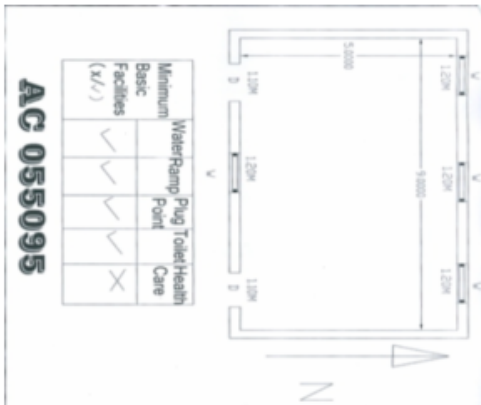

নির্বাচক নিবন্ধন আধিকারিকের স্বাক্ষর

Nazri Naksha

Google Map View

Polling Station Building Front View

Polling Station Front View

Cad View

Key MAP View

1 নাম : হাসানুল সেখ পিতার নাম : আব্দুল কালাম বাড়ির নং : n0073 বয়স : 28 লিঙ্গ : পুরুষ	WRI1713015 ফটো উপলব্ধ	2 নাম : নাসরিন জাহান স্বামীর নাম : হাবিবুর রহমান বাড়ির নং : n0032 বয়স : 33 লিঙ্গ : মহিলা	WRI1399880 ফটো উপলব্ধ	3 নাম : সামিয়া সুলতানা পিতার নাম : জাহিরুদ্দিন আহমেদ বাড়ির নং : n0078 বয়স : 28 লিঙ্গ : মহিলা	WRI1624030 ফটো উপলব্ধ
4 নাম : ফিরদৌশি খাতুন স্বামীর নাম : মোঃ হাসানুল জামান বাড়ির নং : n0078 বয়স : 35 লিঙ্গ : মহিলা	ROE0767939 ফটো উপলব্ধ	5 নাম : মোঃ হাসানুল জামান পিতার নাম : মইনুদ্দিন আহমেদ বাড়ির নং : n0078 বয়স : 41 লিঙ্গ : পুরুষ	BZB2382315 ফটো উপলব্ধ	6 নাম : হাসানারা বিবি স্বামীর নাম : জাহিরুদ্দিন আহমেদ বাড়ির নং : n0078 বয়স : 48 লিঙ্গ : মহিলা	WRI2006179 ফটো উপলব্ধ
7 নাম : মহঃ আবুল হাসান পিতার নাম : মহঃ বাদিরুদ্দিন বাড়ির নং : n0078 বয়স : 27 লিঙ্গ : পুরুষ	WRI1712934 ফটো উপলব্ধ	8 নাম : জাহানুর খাতুন মায়ের নাম : নূরবানু বিবি বাড়ির নং : n0078 বয়স : 37 লিঙ্গ : মহিলা	BZB2803849 ফটো উপলব্ধ	9 নাম : নূরবানু বেওয়া পিতার নাম : সামসেদ আলী বাড়ির নং : n0078 বয়স : 60 লিঙ্গ : মহিলা	WB/08/050/216149 ফটো উপলব্ধ
10 নাম : আলফাজুদ্দিন সেখ পিতার নাম : রসুল মঃ বাড়ির নং : n0065 বয়স : 52 লিঙ্গ : পুরুষ	WB/08/050/216122 ফটো উপলব্ধ	11 নাম : শিউলি খাতুন পিতার নাম : জাহিরুদ্দিন আহমেদ বাড়ির নং : n0065 বয়স : 29 লিঙ্গ : মহিলা	WRI1525310 ফটো উপলব্ধ	12 নাম : রুমেলি বিবি স্বামীর নাম : আশুউর মোমিন বাড়ির নং : n0052 বয়স : 37 লিঙ্গ : মহিলা	WRI0781831 ফটো উপলব্ধ
13 নাম : আবু তাহের সেখ মায়ের নাম : নূরবানু বেওয়া বাড়ির নং : n0078 বয়স : 35 লিঙ্গ : পুরুষ	WRI0883769 ফটো উপলব্ধ	14 নাম : নাসিরুদ্দিন সেখ পিতার নাম : শাহিরুদ্দিন সেখ বাড়ির নং : n0042 বয়স : 36 লিঙ্গ : পুরুষ	WRI0883892 ফটো উপলব্ধ	15 নাম : রাকিমুল সেখ পিতার নাম : মইনুদ্দিন আহমেদ বাড়ির নং : n0047 বয়স : 41 লিঙ্গ : পুরুষ	BZB2382497 ফটো উপলব্ধ
16 নাম : মায়েরা খাতুন স্বামীর নাম : শাহিরুদ্দিন আহমেদ বাড়ির নং : n0077 বয়স : 35 লিঙ্গ : মহিলা	WRI0781807 ফটো উপলব্ধ	17 নাম : আনসেরা বিবি স্বামীর নাম : মহঃ বাদিরুদ্দিন বাড়ির নং : n0078 বয়স : 57 লিঙ্গ : মহিলা	WRI2006344 ফটো উপলব্ধ	18 নাম : আমুল সেখ পিতার নাম : জামাল সেখ বাড়ির নং : n0139 বয়স : 30 লিঙ্গ : পুরুষ	WRI1525302 ফটো উপলব্ধ
19 নাম : মোতলিমা বিবি স্বামীর নাম : জামাল সেখ বাড়ির নং : n0139 বয়স : 53 লিঙ্গ : মহিলা	WRI1525112 ফটো উপলব্ধ	20 নাম : আনজিরা বিবি স্বামীর নাম : সেনাউল সেখ বাড়ির নং : n0049 বয়স : 36 লিঙ্গ : মহিলা	WRI1399484 ফটো উপলব্ধ	21 নাম : সেনাউল সেখ পিতার নাম : মুইনুল সেখ বাড়ির নং : n0049 বয়স : 46 লিঙ্গ : পুরুষ	WRI0884197 ফটো উপলব্ধ
22 নাম : রেজাউল সেখ পিতার নাম : মুইনুল সেখ বাড়ির নং : n0049 বয়স : 40 লিঙ্গ : পুরুষ	WRI0338095 ফটো উপলব্ধ	23 নাম : নাজেমা বিবি স্বামীর নাম : কামিরুদ্দিন আহমেদ বাড়ির নং : n0077 বয়স : 56 লিঙ্গ : মহিলা	WRI2074342 ফটো উপলব্ধ	24 নাম : আয়েরা খাতুন পিতার নাম : মুইনুল সেখ বাড়ির নং : n0068 বয়স : 29 লিঙ্গ : মহিলা	WRI1276690 ফটো উপলব্ধ
25 নাম : সেকসাদ সেখ পিতার নাম : তাজামুল সেখ বাড়ির নং : n0068 বয়স : 52 লিঙ্গ : পুরুষ	WRI2078681 ফটো উপলব্ধ	26 নাম : হাসিনা খাতুন স্বামীর নাম : আজমুল আলী বাড়ির নং : n0073 বয়স : 33 লিঙ্গ : মহিলা	WRI1189935 ফটো উপলব্ধ	27 নাম : গিলি বিবি স্বামীর নাম : রাকিমুল সেখ বাড়ির নং : n0032 বয়স : 40 লিঙ্গ : মহিলা	BZB2728962 ফটো উপলব্ধ
28 নাম : মানিরুল ইসলাম পিতার নাম : কামিরুদ্দিন আহমেদ বাড়ির নং : n0077 বয়স : 36 লিঙ্গ : পুরুষ	BZB2803740 ফটো উপলব্ধ	29 নাম : শেখা বিবি স্বামীর নাম : মইনুদ্দিন আহমেদ বাড়ির নং : n0025 বয়স : 33 লিঙ্গ : মহিলা	WRI1190172 ফটো উপলব্ধ	30 নাম : জামেদুর খাতুন পিতার নাম : মুইনুল সেখ বাড়ির নং : n0068 বয়স : 36 লিঙ্গ : মহিলা	BZB2803864 ফটো উপলব্ধ