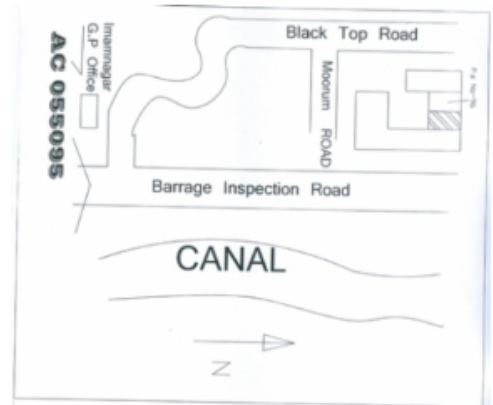

নির্বাচক নিবন্ধন আধিকারিকের স্বাক্ষর

Nazri Naksha

Google Map View

Polling Station Building Front View

Polling Station Front View

Cad View

Key MAP View

1 নাম : হাসানুল সেখ পিতার নাম : আব্দুল কালাম বাড়ির নং : n0073 বয়স : 28 লিঙ্গ : পুরুষ	WRI1713015 ফটো উপলব্ধ	2 নাম : নাসরিন জাহান স্বামীর নাম : হাবিবুর রহমান বাড়ির নং : n0032 বয়স : 33 লিঙ্গ : মহিলা	WRI1399880 ফটো উপলব্ধ	3 নাম : সামিয়া সুলতানা পিতার নাম : জাহিরুদ্দিন আহমেদ বাড়ির নং : n0078 বয়স : 28 লিঙ্গ : মহিলা	WRI1624030 ফটো উপলব্ধ
4 নাম : ফিরদৌশি খাতুন স্বামীর নাম : মোঃ হাসানুল জামান বাড়ির নং : n0078 বয়স : 35 লিঙ্গ : মহিলা	ROE0767939 ফটো উপলব্ধ	5 নাম : মোঃ হাসানুল জামান পিতার নাম : মইনুদ্দিন আহমেদ বাড়ির নং : n0078 বয়স : 41 লিঙ্গ : পুরুষ	BZB2382315 ফটো উপলব্ধ	6 নাম : হাসানারা বিবি স্বামীর নাম : জাহিরুদ্দিন আহমেদ বাড়ির নং : n0078 বয়স : 48 লিঙ্গ : মহিলা	WRI2006179 ফটো উপলব্ধ
7 নাম : মহঃ আবুল হাসান পিতার নাম : মহঃ বাদিরুদ্দিন বাড়ির নং : n0078 বয়স : 27 লিঙ্গ : পুরুষ	WRI1712934 ফটো উপলব্ধ	8 নাম : জাহানুর খাতুন মায়ের নাম : নূরবানু বিবি বাড়ির নং : n0078 বয়স : 37 লিঙ্গ : মহিলা	BZB2803849 ফটো উপলব্ধ	9 নাম : নূরবানু বেওয়া পিতার নাম : সামসেদ আলী বাড়ির নং : n0078 বয়স : 60 লিঙ্গ : মহিলা	WB/08/050/216149 ফটো উপলব্ধ
10 নাম : আলফাজুদ্দিন সেখ পিতার নাম : রসুল মঃ বাড়ির নং : n0065 বয়স : 52 লিঙ্গ : পুরুষ	WB/08/050/216122 ফটো উপলব্ধ	11 নাম : শিউলি খাতুন পিতার নাম : জাহিরুদ্দিন আহমেদ বাড়ির নং : n0065 বয়স : 29 লিঙ্গ : মহিলা	WRI1525310 ফটো উপলব্ধ	12 নাম : রুমেলি বিবি স্বামীর নাম : আশুউর মোমিন বাড়ির নং : n0052 বয়স : 37 লিঙ্গ : মহিলা	WRI0781831 ফটো উপলব্ধ
13 নাম : আবু তাহের সেখ মায়ের নাম : নূরবানু বেওয়া বাড়ির নং : n0078 বয়স : 35 লিঙ্গ : পুরুষ	WRI0883769 ফটো উপলব্ধ	14 নাম : নাসিরুদ্দিন সেখ পিতার নাম : শাহিরুদ্দিন সেখ বাড়ির নং : n0042 বয়স : 36 লিঙ্গ : পুরুষ	WRI0883892 ফটো উপলব্ধ	15 নাম : রাকিমুল সেখ পিতার নাম : মইনুদ্দিন আহমেদ বাড়ির নং : n0047 বয়স : 41 লিঙ্গ : পুরুষ	BZB2382497 ফটো উপলব্ধ
16 নাম : মায়েরা খাতুন স্বামীর নাম : শাহিরুদ্দিন আহমেদ বাড়ির নং : n0077 বয়স : 35 লিঙ্গ : মহিলা	WRI0781807 ফটো উপলব্ধ	17 নাম : আনসেরা বিবি স্বামীর নাম : মহঃ বাদিরুদ্দিন বাড়ির নং : n0078 বয়স : 57 লিঙ্গ : মহিলা	WRI2006344 ফটো উপলব্ধ	18 নাম : আমুল সেখ পিতার নাম : জামাল সেখ বাড়ির নং : n0139 বয়স : 30 লিঙ্গ : পুরুষ	WRI1525302 ফটো উপলব্ধ
19 নাম : মোতলিমা বিবি স্বামীর নাম : জামাল সেখ বাড়ির নং : n0139 বয়স : 53 লিঙ্গ : মহিলা	WRI1525112 ফটো উপলব্ধ	20 নাম : আনজিরা বিবি স্বামীর নাম : সেনাউল সেখ বাড়ির নং : n0049 বয়স : 36 লিঙ্গ : মহিলা	WRI1399484 ফটো উপলব্ধ	21 নাম : সেনাউল সেখ পিতার নাম : মুইনুল সেখ বাড়ির নং : n0049 বয়স : 46 লিঙ্গ : পুরুষ	WRI0884197 ফটো উপলব্ধ
22 নাম : রেজাউল সেখ পিতার নাম : মুইনুল সেখ বাড়ির নং : n0049 বয়স : 40 লিঙ্গ : পুরুষ	WRI0338095 ফটো উপলব্ধ	23 নাম : নাজেমা বিবি স্বামীর নাম : কামিরুদ্দিন আহমেদ বাড়ির নং : n0077 বয়স : 56 লিঙ্গ : মহিলা	WRI2074342 ফটো উপলব্ধ	24 নাম : আয়েরা খাতুন পিতার নাম : মুইনুল সেখ বাড়ির নং : n0068 বয়স : 29 লিঙ্গ : মহিলা	WRI1276690 ফটো উপলব্ধ
25 নাম : সেকসাদ সেখ পিতার নাম : তাজামুল সেখ বাড়ির নং : n0068 বয়স : 52 লিঙ্গ : পুরুষ	WRI2078681 ফটো উপলব্ধ	26 নাম : হাসিনা খাতুন স্বামীর নাম : আজমুল আলী বাড়ির নং : n0073 বয়স : 33 লিঙ্গ : মহিলা	WRI1189935 ফটো উপলব্ধ	27 নাম : গিলি বিবি স্বামীর নাম : রাকিমুল সেখ বাড়ির নং : n0032 বয়স : 40 লিঙ্গ : মহিলা	BZB2728962 ফটো উপলব্ধ
28 নাম : মানিরুল ইসলাম পিতার নাম : কামিরুদ্দিন আহমেদ বাড়ির নং : n0077 বয়স : 36 লিঙ্গ : পুরুষ	BZB2803740 ফটো উপলব্ধ	29 নাম : শেখা বিবি স্বামীর নাম : মইনুদ্দিন আহমেদ বাড়ির নং : n0025 বয়স : 33 লিঙ্গ : মহিলা	WRI1190172 ফটো উপলব্ধ	30 নাম : জামেদুর খাতুন পিতার নাম : মুইনুল সেখ বাড়ির নং : n0068 বয়স : 36 লিঙ্গ : মহিলা	BZB2803864 ফটো উপলব্ধ