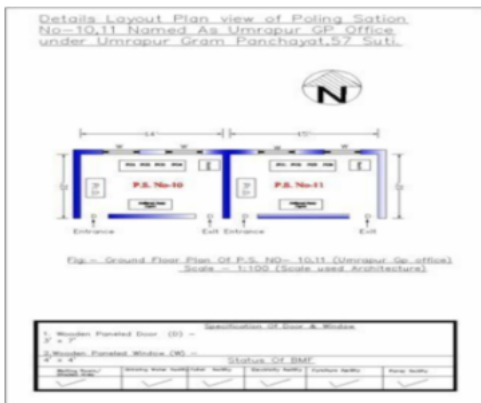

নির্বাচক নিবন্ধন আধিকারিকের স্বাক্ষর

Nazri Naksha

Google Map View

Polling Station Building Front View

Polling Station Front View

Cad View

Key MAP View

বিধানসভা নির্বাচনক্ষেত্রের নং, নাম : 57-সুতি  
ভাগ নং, নাম : 1-পাড়া-উমরাপুর,মধ্যপাড়া