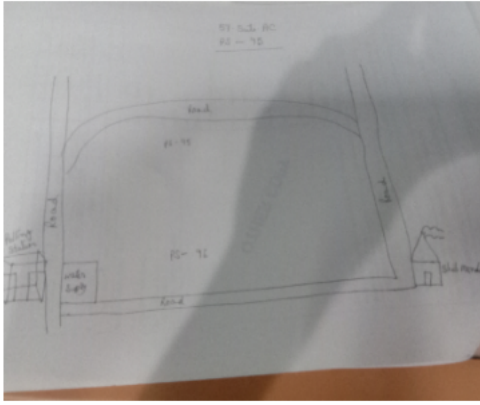

নির্বাচক নিবন্ধন আধিকারিকের স্বাক্ষর

Nazri Naksha

Google Map View

Polling Station Building Front View

Polling Station Front View

Cad View

Key MAP View

বিধানসভা নির্বাচনক্ষেত্রের নং, নাম : 57-সুতি
ভাগ নং, নাম : 1-পাড়া-চাঁদড়া