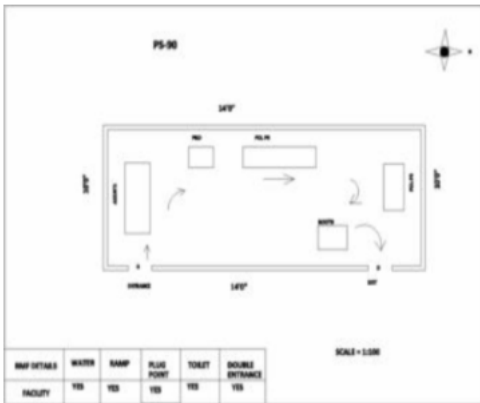

নির্বাচক নিবন্ধন আধিকারিকের স্বাক্ষর

Nazri Naksha

Google Map View

Polling Station Building Front View

Polling Station Front View

Cad View

Key MAP View

বিধানসভা নির্বাচনক্ষেত্রের নং, নাম : 57-সুতি
ভাগ নং, নাম : 1-পাড়া-চাঁদড়া