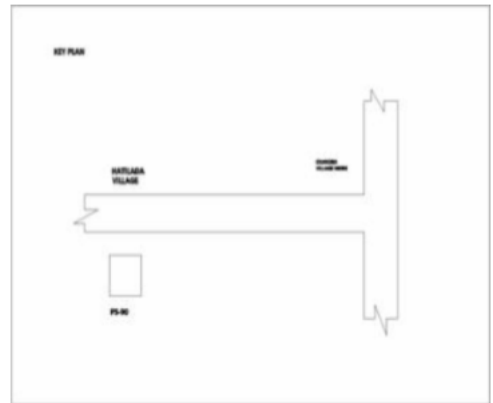

নির্বাচক নিবন্ধন আধিকারিকের স্বাক্ষর

Nazri Naksha

Google Map View

Polling Station Building Front View

Polling Station Front View

Cad View

Key MAP View

বিধানসভা নির্বাচনক্ষেত্রের নং, নাম : 57-সুতি
ভাগ নং, নাম : 1-পাড়া-চাঁদড়া