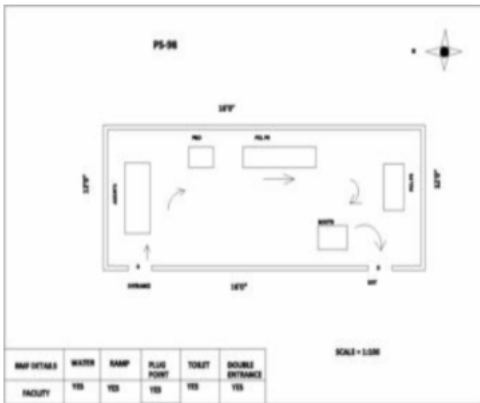

নির্বাচক নিবন্ধন আধিকারিকের স্বাক্ষর

Nazri Naksha

Google Map View

Polling Station Building Front View

Polling Station Front View

Cad View

Key MAP View

1 নাম : বেটু সিংহ পিতার নাম: শচীন্দ্র সিংহ বাড়ির নং : n0054 বয়স : 33 লিঙ্গ : পুরুষ	ZST1266899 ফটো উপলব্ধ	2 নাম : রঞ্জিত সিংহ পিতার নাম: বিনু সিংহ বাড়ির নং : n0038 বয়স : 40 লিঙ্গ : পুরুষ	BSK2843746 ফটো উপলব্ধ	3 নাম : রাকেশ সিংহ পিতার নাম: বিনয় সিংহ বাড়ির নং : n0038 বয়স : 44 লিঙ্গ : পুরুষ	BSK2454403 ফটো উপলব্ধ
4 নাম : বাপ্পা সিংহ পিতার নাম: খুদু সিংহ বাড়ির নং : n0038 বয়স : 29 লিঙ্গ : পুরুষ	ZST1649144 ফটো উপলব্ধ	5 নাম : সীমা সিংহ স্বামীর নাম: গনেশ সিংহ বাড়ির নং : n0046 বয়স : 34 লিঙ্গ : মহিলা	ZST1266857 ফটো উপলব্ধ	6 নাম : কার্তিক সিংহ পিতার নাম: বাবলু সিংহ বাড়ির নং : n0046 বয়স : 32 লিঙ্গ : পুরুষ	ZST1384023 ফটো উপলব্ধ
7 নাম : গীতা সিংহ স্বামীর নাম: গোবর্দ্ধন সিংহ বাড়ির নং : n0046 বয়স : 52 লিঙ্গ : মহিলা	BSK2719326 ফটো উপলব্ধ	8 নাম : পিঙ্কি সিংহ স্বামীর নাম: সমীর সিংহ বাড়ির নং : n0038 বয়স : 28 লিঙ্গ : মহিলা	ZST1962885 ফটো উপলব্ধ	9 নাম : সনকা সিংহ স্বামীর নাম: রাকা সিংহ বাড়ির নং : n0054 বয়স : 35 লিঙ্গ : মহিলা	ZST1145077 ফটো উপলব্ধ
10 নাম : বিরজু সিংহ পিতার নাম: শচীন্দ্র সিংহ বাড়ির নং : n0054 বয়স : 44 লিঙ্গ : পুরুষ	BSK2507432 ফটো উপলব্ধ	11 নাম : সুভাগ্য সিংহ পিতার নাম: স্বাধীন সিংহ বাড়ির নং : n0054 বয়স : 30 লিঙ্গ : পুরুষ	ZST1524933 ফটো উপলব্ধ	12 নাম : রাখী সিংহ স্বামীর নাম: অমৃত সিংহ বাড়ির নং : n0052 বয়স : 31 লিঙ্গ : মহিলা	ZST1383983 ফটো উপলব্ধ
13 নাম : অমৃত সিংহ পিতার নাম: চন্দন সিংহ বাড়ির নং : n0052 বয়স : 36 লিঙ্গ : পুরুষ	ZST0860940 ফটো উপলব্ধ	14 নাম : মিঠু সিংহ পিতার নাম: চন্দন সিংহ বাড়ির নং : n0052 বয়স : 37 লিঙ্গ : মহিলা	ZST0860932 ফটো উপলব্ধ	15 নাম : শীলা সিংহ স্বামীর নাম: চন্দন সিংহ বাড়ির নং : n0052 বয়স : 52 লিঙ্গ : মহিলা	BSK1837210 ফটো উপলব্ধ
16 নাম : সরবানী সিংহ স্বামীর নাম: রঞ্জিত সিংহ বাড়ির নং : n0038 বয়স : 28 লিঙ্গ : মহিলা	ZST1962984 ফটো উপলব্ধ	17 নাম : রাম সিংহ মায়ের নাম: লতিকা সিংহ বাড়ির নং : n0046 বয়স : 28 লিঙ্গ : পুরুষ	ZST1962968 ফটো উপলব্ধ	18 নাম : দেবশীষ সিংহ পিতার নাম: বিকাশ সিংহ বাড়ির নং : n0110 বয়স : 27 লিঙ্গ : পুরুষ	ZST1962950 ফটো উপলব্ধ
19 নাম : লক্ষন সিংহ পিতার নাম: গোবর্দ্ধন সিংহ বাড়ির নং : n0046 বয়স : 27 লিঙ্গ : পুরুষ	ZST1854108 ফটো উপলব্ধ	20 নাম : সঞ্জীব সিংহ পিতার নাম: বিকাশ সিংহ বাড়ির নং : n0110 বয়স : 28 লিঙ্গ : পুরুষ	ZST1854116 ফটো উপলব্ধ	21 নাম : মধুমিতা সিংহ পিতার নাম: শ্রীমন্দন সিংহ বাড়ির নং : n0054 বয়স : 27 লিঙ্গ : মহিলা	ZST1906288 ফটো উপলব্ধ
22 নাম : হেমাংগিনি সিংহ স্বামীর নাম: রঞ্জিত সিংহ বাড়ির নং : n0038 বয়স : 35 লিঙ্গ : মহিলা	ZST1854223 ফটো উপলব্ধ	23 নাম : চন্দন সিংহ স্বামীর নাম: ভৃগুন সিংহ বাড়ির নং : n0052 বয়স : 66 লিঙ্গ : পুরুষ	BSK1838895 ফটো উপলব্ধ	24 নাম : নিয়তি সিংহ স্বামীর নাম: স্বাধীন সিংহ বাড়ির নং : n0054 বয়স : 56 লিঙ্গ : মহিলা	BSK1840255 ফটো উপলব্ধ
25 নাম : পার্বতী সিংহ পিতার নাম: গোবর্দ্ধন সিংহ বাড়ির নং : n0046 বয়স : 33 লিঙ্গ : মহিলা	ZST1753458 ফটো উপলব্ধ	26 নাম : জয় কিষান সিংহ পিতার নাম: চন্দন সিংহ বাড়ির নং : n0052 বয়স : 31 লিঙ্গ : পুরুষ	ZST1753441 ফটো উপলব্ধ	27 নাম : গণেশ সিংহ পিতার নাম: গোবর্দ্ধন সিংহ বাড়ির নং : n0046 বয়স : 37 লিঙ্গ : পুরুষ	ZST0860999 ফটো উপলব্ধ
28 নাম : পূর্ণিমা সিংহ স্বামীর নাম: বিনু সিংহ বাড়ির নং : n0038 বয়স : 61 লিঙ্গ : মহিলা	BSK1842459 ফটো উপলব্ধ	29 নাম : রাকা সিংহ পিতার নাম: শচীন্দ্র সিংহ বাড়ির নং : n0054 বয়স : 42 লিঙ্গ : পুরুষ	BSK2719359 ফটো উপলব্ধ	30 নাম : লতিকা সিংহ স্বামীর নাম: বাবলু সিংহ বাড়ির নং : n0046 বয়স : 56 লিঙ্গ : মহিলা	BSK1842145 ফটো উপলব্ধ